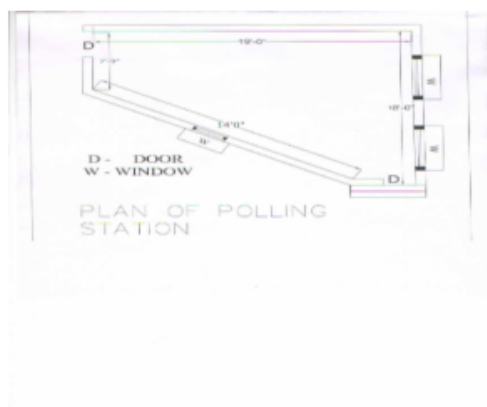

নির্বাচক নিবন্ধন আধিকারিকের স্বাক্ষর

Nazri Naksha

Google Map View

Polling Station Building Front View

Polling Station Front View

Cad View

Key MAP View

বিধানসভা নির্বাচনক্ষেত্রের নং, নাম : 285-সিউডি
ভাগ নং, নাম : 1-গ্রাম-বিবেকানন্দপল্লী ও লোকনাথপল্লী (বড়বাগান অংশ)