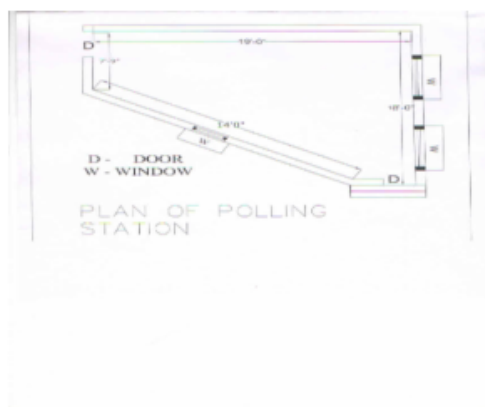

নির্বাচক নিবন্ধন আধিকারিকের স্বাক্ষর

Nazri Naksha

Google Map View

Polling Station Building Front View

Polling Station Front View

Cad View

Key MAP View

1 নাম : হেমা দেবী স্বামীর নাম : হেমসেনের সিং বাড়ির নং : n0093 বয়স : 43 লিঙ্গ : মহিলা	RJR1875723	ফটো উপলব্ধ	2 নাম : লতিকা বীবর স্বামীর নাম : লালন ধীবর বাড়ির নং : n0011 বয়স : 38 লিঙ্গ : মহিলা	RJR1198340	ফটো উপলব্ধ	3 নাম : কাকুলি সেন স্বামীর নাম : ইন্দ্রজিৎ সেন বাড়ির নং : N0125 বয়স : 40 লিঙ্গ : মহিলা	KPY2652121	ফটো উপলব্ধ
4 নাম : তপন কর্মকার পিতার নাম : পবন কর্মকার বাড়ির নং : n0219 বয়স : 43 লিঙ্গ : পুরুষ	RJR2174217	ফটো উপলব্ধ	5 নাম : পারমিতা কর্মকার পিতার নাম : দয়াময় কর্মকার বাড়ির নং : n0245 বয়স : 26 লিঙ্গ : মহিলা	RJR2271880	ফটো উপলব্ধ	6 নাম : সুধাময় কর্মকার পিতার নাম : শংকর কর্মকার বাড়ির নং : n0247 বয়স : 65 লিঙ্গ : পুরুষ	MKF0309278	ফটো উপলব্ধ
7 নাম : দীপশিখা কর্মকার পিতার নাম : দয়াময় কর্মকার বাড়ির নং : n0211 বয়স : 27 লিঙ্গ : মহিলা	RJR2174134	ফটো উপলব্ধ	8 নাম : চন্দ্রানী কর্মকার স্বামীর নাম : দয়াময় কর্মকার বাড়ির নং : n0066 বয়স : 47 লিঙ্গ : মহিলা	KPY1468065	ফটো উপলব্ধ	9 নাম : মিতা কর্মকার স্বামীর নাম : তপন কর্মকার বাড়ির নং : n0194 বয়স : 37 লিঙ্গ : মহিলা	RJR1983634	ফটো উপলব্ধ
10 নাম : প্রদ্যুমা কর্মকার পিতার নাম : দয়াময় কর্মকার বাড়ির নং : কড়িধ্যা বয়স : 22 লিঙ্গ : পুরুষ	RJR2832673	ফটো উপলব্ধ	11 নাম : শ্রেয়া চক্রবর্তী পিতার নাম : গোরা চাঁদ চক্রবর্তী বাড়ির নং : এন0140 বয়স : 23 লিঙ্গ : মহিলা	RJR2752434	ফটো উপলব্ধ	12 নাম : সাবিত্রী চক্রবর্তী স্বামীর নাম : মাধব চক্রবর্তী বাড়ির নং : n0153 বয়স : 49 লিঙ্গ : মহিলা	WB/42/288/069124	ফটো উপলব্ধ
13 নাম : মাধব চক্রবর্তী পিতার নাম : কালীপদ চক্রবর্তী বাড়ির নং : n0153 বয়স : 56 লিঙ্গ : পুরুষ	KPY2565083	ফটো উপলব্ধ	14 নাম : মনিকা চক্রবর্তী স্বামীর নাম : গোরাচাঁদ চক্রবর্তী বাড়ির নং : n0140 বয়স : 42 লিঙ্গ : মহিলা	KPY2652360	ফটো উপলব্ধ	15 নাম : গোরাচাঁদ চক্রবর্তী পিতার নাম : দ্বিজপদ চক্রবর্তী বাড়ির নং : n0140 বয়স : 53 লিঙ্গ : পুরুষ	WB/42/288/069706	ফটো উপলব্ধ
16 নাম : নুপুর চক্রবর্তী স্বামীর নাম : প্রদীপ চক্রবর্তী বাড়ির নং : n0140 বয়স : 53 লিঙ্গ : মহিলা	WB/42/288/069675	ফটো উপলব্ধ	17 নাম : প্রদীপ চক্রবর্তী পিতার নাম : দ্বিজপদ চক্রবর্তী বাড়ির নং : n0140 বয়স : 60 লিঙ্গ : পুরুষ	WB/42/288/069592	ফটো উপলব্ধ	18 নাম : শিউলি দাস স্বামীর নাম : কৃষ্ণ দাস বাড়ির নং : এন0050 বয়স : 25 লিঙ্গ : মহিলা	RJR2579431	ফটো উপলব্ধ
19 নাম : সুরভী চক্রবর্তী পিতার নাম : দীননাথ চক্রবর্তী বাড়ির নং : n0062 বয়স : 31 লিঙ্গ : পুরুষ	RJR1875657	ফটো উপলব্ধ	20 নাম : জয়ন্তী চক্রবর্তী স্বামীর নাম : দীননাথ চক্রবর্তী বাড়ির নং : n0062 বয়স : 53 লিঙ্গ : মহিলা	WB/42/288/069410	ফটো উপলব্ধ	21 নাম : দীননাথ চক্রবর্তী পিতার নাম : নেপাল চক্রবর্তী বাড়ির নং : n0062 বয়স : 64 লিঙ্গ : পুরুষ	WB/42/288/069446	ফটো উপলব্ধ
22 নাম : সরস্বতী চক্রবর্তী স্বামীর নাম : শান্তিপদ চক্রবর্তী বাড়ির নং : n0045 বয়স : 72 লিঙ্গ : মহিলা	WB/42/288/069471	ফটো উপলব্ধ	23 নাম : সুদীপ্ত চক্রবর্তী পিতার নাম : দীননাথ চক্রবর্তী বাড়ির নং : n0062 বয়স : 35 লিঙ্গ : পুরুষ	RJR1446590	ফটো উপলব্ধ	24 নাম : শুভজিৎ চ্যাটার্জী পিতার নাম : অশোক চ্যাটার্জী বাড়ির নং : বয়স : 37 লিঙ্গ : পুরুষ	KPY2652394	ফটো উপলব্ধ
25 নাম : হেমা চ্যাটার্জী পিতার নাম : প্রদ্যুৎ চ্যাটার্জী বাড়ির নং : এন0107 বয়স : 24 লিঙ্গ : মহিলা	RJR2613412	ফটো উপলব্ধ	26 নাম : মহুয়া চ্যাটার্জী স্বামীর নাম : বিদ্যুৎ কুমার চট্টোপাধ্যায় বাড়ির নং : n0107 বয়স : 47 লিঙ্গ : মহিলা	RJR1630979	ফটো উপলব্ধ	27 নাম : কৃষ্ণা চট্টোপাধ্যায় স্বামীর নাম : প্রদ্যুৎ চট্টোপাধ্যায় বাড়ির নং : n0107 বয়স : 50 লিঙ্গ : মহিলা	WB/42/288/069341	ফটো উপলব্ধ
28 নাম : প্রদ্যুৎ চট্টোপাধ্যায় পিতার নাম : বিশ্বনাথ চট্টোপাধ্যায় বাড়ির নং : n0107 বয়স : 57 লিঙ্গ : পুরুষ	WB/42/288/069323	ফটো উপলব্ধ	29 নাম : নন্দদুলাল চট্টোপাধ্যায় পিতার নাম : সৌরীন্দ্র চট্টোপাধ্যায় বাড়ির নং : n0089 বয়স : 72 লিঙ্গ : পুরুষ	WB/42/288/069048	ফটো উপলব্ধ	30 নাম : মায়্যা চট্টোপাধ্যায় স্বামীর নাম : চন্দ্রশেখর চট্টোপাধ্যায় বাড়ির নং : n0089 বয়স : 79 লিঙ্গ : মহিলা	WB/42/288/069518	ফটো উপলব্ধ