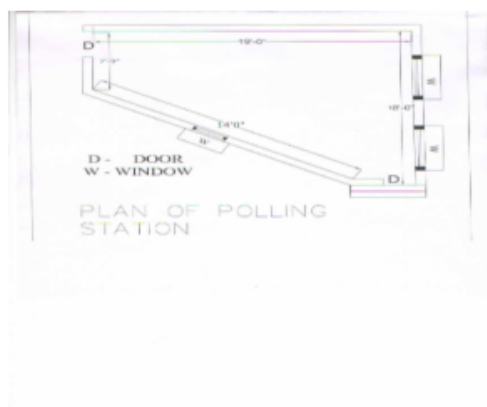

নির্বাচক নিবন্ধন আধিকারিকের স্বাক্ষর

Nazri Naksha

Google Map View

Polling Station Building Front View

Polling Station Front View

Cad View

Key MAP View

1	KPY2652675	নাম : নিতু সেন স্বামীর নাম: সাগর সেন বাড়ির নং : n0062 বয়স : 41 লিঙ্গ : মহিলা	ফটো উপলব্ধ	2	GTX5422787	নাম : পায়েল সেন স্বামীর নাম: বিজন সেন বাড়ির নং : এন0039 বয়স : 25 লিঙ্গ : মহিলা	ফটো উপলব্ধ	3	RJR2492478	নাম : কালিপদ কুন্ডু পিতার নাম: রত্নাকর কুন্ডু বাড়ির নং : n0053 বয়স : 55 লিঙ্গ : পুরুষ	ফটো উপলব্ধ
4	WB/42/288/072384	নাম : রণজিৎ কুণ্ডু পিতার নাম: নারায়ন কুণ্ডু বাড়ির নং : n0042 বয়স : 54 লিঙ্গ : পুরুষ	ফটো উপলব্ধ	5	KPY2478097	নাম : ললিতা কুণ্ডু স্বামীর নাম: রনজিৎ কুণ্ডু বাড়ির নং : n0042 বয়স : 40 লিঙ্গ : মহিলা	ফটো উপলব্ধ	6	WB/42/288/072327	নাম : খেলাদাসী কুণ্ডু স্বামীর নাম: মানিকচন্দ্র কুণ্ডু বাড়ির নং : n0043 বয়স : 81 লিঙ্গ : মহিলা	ফটো উপলব্ধ
7	WB/42/288/072103	নাম : প্রণব কুণ্ডু পিতার নাম: মানিকচন্দ্র কুণ্ডু বাড়ির নং : n0043 বয়স : 51 লিঙ্গ : পুরুষ	ফটো উপলব্ধ	8	RJR2006955	নাম : জবা কুন্ডু স্বামীর নাম: প্রনব কুমার কুন্ডু বাড়ির নং : n0043 বয়স : 42 লিঙ্গ : মহিলা	ফটো উপলব্ধ	9	WB/42/288/072421	নাম : যুথিকা কুণ্ডু স্বামীর নাম: রতন কুণ্ডু বাড়ির নং : n0053 বয়স : 71 লিঙ্গ : মহিলা	ফটো উপলব্ধ
10	RJR1873975	নাম : সৌমিত্রি ভদ্র পিতার নাম: নিমাই চাঁদ ভদ্র বাড়ির নং : এন0042 বয়স : 55 লিঙ্গ : পুরুষ	ফটো উপলব্ধ	11	KPY2478022	নাম : জয়ন্তী কুণ্ডু স্বামীর নাম: কালিপদ কুণ্ডু বাড়ির নং : n0053 বয়স : 50 লিঙ্গ : মহিলা	ফটো উপলব্ধ	12	RJR2256410	নাম : শ্রাবন্তী গড়াই পিতার নাম: হারাধন গড়াই বাড়ির নং : n0182 বয়স : 26 লিঙ্গ : মহিলা	ফটো উপলব্ধ
13	WB/42/288/072002	নাম : স্বপন গড়াই পিতার নাম: ধরনীধর গড়াই বাড়ির নং : n0004 বয়স : 70 লিঙ্গ : পুরুষ	ফটো উপলব্ধ	14	WB/42/288/072246	নাম : সবিতা গড়াই স্বামীর নাম: স্বপন গড়াই বাড়ির নং : n0004 বয়স : 63 লিঙ্গ : মহিলা	ফটো উপলব্ধ	15	KPY2478014	নাম : রাজীব গড়াই পিতার নাম: স্বপন গড়াই বাড়ির নং : n0004 বয়স : 39 লিঙ্গ : পুরুষ	ফটো উপলব্ধ
16	WB/42/288/072016	নাম : রুবু গড়াই পিতার নাম: গোবর্ধন গড়াই বাড়ির নং : n0004 বয়স : 59 লিঙ্গ : মহিলা	ফটো উপলব্ধ	17	WB/42/288/072165	নাম : বিপদতারণ গড়াই পিতার নাম: দুর্গাচরণ গড়াই বাড়ির নং : n0004 বয়স : 57 লিঙ্গ : পুরুষ	ফটো উপলব্ধ	18	KPY1878115	নাম : মনিকা গড়াই স্বামীর নাম: বিপদতারন গড়াই বাড়ির নং : n0004 বয়স : 44 লিঙ্গ : মহিলা	ফটো উপলব্ধ
19	WB/42/288/072131	নাম : বিশাখা রানী গড়াই স্বামীর নাম: গনেশচন্দ্র গড়াই বাড়ির নং : n0032 বয়স : 58 লিঙ্গ : মহিলা	ফটো উপলব্ধ	20	RJR1631134	নাম : নিতাই গড়াই পিতার নাম: ভাগ্যধর গড়াই বাড়ির নং : n0032 বয়স : 57 লিঙ্গ : পুরুষ	ফটো উপলব্ধ	21	WB/42/288/072287	নাম : হরনাথ গড়াই পিতার নাম: নবকুমার গড়াই বাড়ির নং : n0064 বয়স : 58 লিঙ্গ : পুরুষ	ফটো উপলব্ধ
22	KPY1468792	নাম : বর্নালী গড়াই স্বামীর নাম: হরনাথ গড়াই বাড়ির নং : n0064 বয়স : 49 লিঙ্গ : মহিলা	ফটো উপলব্ধ	23	WB/42/288/072373	নাম : সন্ধ্যা গড়াই স্বামীর নাম: বংশীধর গড়াই বাড়ির নং : n0085 বয়স : 69 লিঙ্গ : মহিলা	ফটো উপলব্ধ	24	RJR1716026	নাম : অনন্যা গড়াই পিতার নাম: সুকুমার গড়াই বাড়ির নং : n0184 বয়স : 31 লিঙ্গ : মহিলা	ফটো উপলব্ধ
25	RJR1569979	নাম : মীরা গড়াই স্বামীর নাম: জীবন গড়াই বাড়ির নং : n0086 বয়স : 39 লিঙ্গ : মহিলা	ফটো উপলব্ধ	26	WB/42/288/072346	নাম : পারুল গড়াই স্বামীর নাম: বৃন্দদেব গড়াই বাড়ির নং : n0087 বয়স : 67 লিঙ্গ : মহিলা	ফটো উপলব্ধ	27	KPY0162156	নাম : তাপস গড়াই পিতার নাম: হলধর গড়াই বাড়ির নং : n0090 বয়স : 51 লিঙ্গ : পুরুষ	ফটো উপলব্ধ
28	KPY2177061	নাম : পম্পা গড়াই স্বামীর নাম: তাপস গড়াই বাড়ির নং : n0090 বয়স : 44 লিঙ্গ : মহিলা	ফটো উপলব্ধ	29	WB/42/288/072289	নাম : হারাধন গড়াই পিতার নাম: নারায়নচন্দ্র গড়াই বাড়ির নং : n0091 বয়স : 59 লিঙ্গ : পুরুষ	ফটো উপলব্ধ	30	KPY1467984	নাম : হাসি গড়াই স্বামীর নাম: হারাধন গড়াই বাড়ির নং : n0091 বয়স : 52 লিঙ্গ : মহিলা	ফটো উপলব্ধ