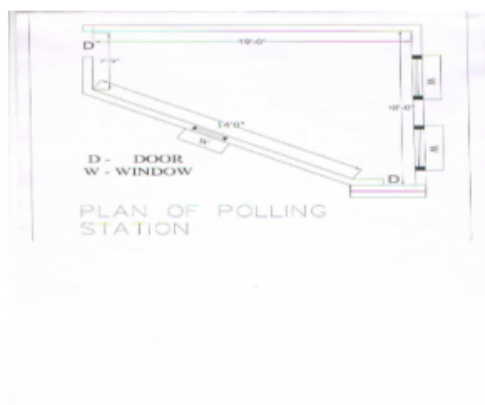

নির্বাচক নিবন্ধন আধিকারিকের স্বাক্ষর

Nazri Naksha

Google Map View

Polling Station Building Front View

Polling Station Front View

Cad View

Key MAP View

1 নাম : সুকুমার দত্ত পিতার নাম: গুরুপদ দত্ত বাড়ির নং : n0178 বয়স : 85 লিঙ্গ : পুরুষ	WB/42/288/312096	ফটো উপলব্ধ	2 নাম : কৃষ্ণা দত্ত স্বামীর নাম: সুকুমার দত্ত বাড়ির নং : n0179 বয়স : 73 লিঙ্গ : মহিলা	WB/42/288/312095	ফটো উপলব্ধ	3 নাম : প্রিয়ব্রত দত্ত পিতার নাম: সুকুমার দত্ত বাড়ির নং : n0180 বয়স : 54 লিঙ্গ : পুরুষ	KPY2603694	ফটো উপলব্ধ
4 নাম : সুরভ গোস্বামী পিতার নাম: অসীম কুমার গোস্বামী বাড়ির নং : n0193 বয়স : 38 লিঙ্গ : পুরুষ	MYB2437804	ফটো উপলব্ধ	5 নাম : সঙ্গীতা দে পিতার নাম: গৌঁর কুমার দে বাড়ির নং : n0212 বয়স : 28 লিঙ্গ : মহিলা	RJR2174985	ফটো উপলব্ধ	6 নাম : অর্পিতা দত্ত ধর স্বামীর নাম: গৌঁতম ধর বাড়ির নং : n0243 বয়স : 29 লিঙ্গ : মহিলা	RJR2280345	ফটো উপলব্ধ
7 নাম : সুপ্রিয়া গোস্বামী পিতার নাম: অসীম কুমার গোস্বামী বাড়ির নং : n0194 বয়স : 36 লিঙ্গ : মহিলা	RJR0174250	ফটো উপলব্ধ	8 নাম : অসীম কুমার গোস্বামী পিতার নাম: সুনীত গোস্বামী বাড়ির নং : এন0001 বয়স : 60 লিঙ্গ : পুরুষ	RJR2682896	ফটো উপলব্ধ	9 নাম : সন্ধ্যা গোস্বামী স্বামীর নাম: অসীম কুমার গোস্বামী বাড়ির নং : এন0001 বয়স : 62 লিঙ্গ : মহিলা	RJR2682904	ফটো উপলব্ধ
10 নাম : রুপক চন্দ্র পিতার নাম: স্বপন চন্দ্র বাড়ির নং : এন0055 বয়স : 22 লিঙ্গ : পুরুষ	RJR2750917	ফটো উপলব্ধ	11 নাম : রাজদীপ ঘোষ মায়ের নাম: লক্ষ্মী ঘোষ বাড়ির নং : N005 বয়স : 24 লিঙ্গ : পুরুষ	RJR2579233	ফটো উপলব্ধ	12 নাম : মধুসূদন চন্দ্র পিতার নাম: সরোজ চন্দ্র বাড়ির নং : n0055 বয়স : 55 লিঙ্গ : পুরুষ	RJR2760155	ফটো উপলব্ধ
13 নাম : লক্ষ্মী ঘোষ স্বামীর নাম: সরোজ কুমার চন্দ্র বাড়ির নং : বয়স : 60 লিঙ্গ : মহিলা	RJR1447481	ফটো উপলব্ধ	14 নাম : শম্পা চন্দ্র (দে) স্বামীর নাম: বিপদ তারন চন্দ্র বাড়ির নং : n0055 বয়স : 38 লিঙ্গ : মহিলা	RJR1984426	ফটো উপলব্ধ	15 নাম : বিপদতারন চন্দ্র পিতার নাম: সরোজ কুমার চন্দ্র বাড়ির নং : n0055 বয়স : 51 লিঙ্গ : পুরুষ	WB/42/288/078301	ফটো উপলব্ধ
16 নাম : তৃপ্তি স্বামীর নাম: মধুসূদন চন্দ্র বাড়ির নং : n0055 বয়স : 41 লিঙ্গ : মহিলা	RJR1984434	ফটো উপলব্ধ	17 নাম : বৃন্দা চন্দ্র পিতার নাম: মধুসূদন চন্দ্র বাড়ির নং : এন0055 বয়স : 21 লিঙ্গ : মহিলা	RJR2880284	ফটো উপলব্ধ	18 নাম : পল্লবী মুখার্জী চক্রবর্তী স্বামীর নাম: সুমন চক্রবর্তী বাড়ির নং : এন0117 বয়স : 31 লিঙ্গ : মহিলা	TWA1446293	ফটো উপলব্ধ
19 নাম : সসীম চক্রবর্তী পিতার নাম: চন্দ্রচূড় চক্রবর্তী বাড়ির নং : n0114 বয়স : 78 লিঙ্গ : পুরুষ	RJR2493344	ফটো উপলব্ধ	20 নাম : কৃষ্ণা চক্রবর্তী স্বামীর নাম: সসীম চক্রবর্তী বাড়ির নং : n0114 বয়স : 73 লিঙ্গ : মহিলা	RJR2493252	ফটো উপলব্ধ	21 নাম : সুনীল চক্রবর্তী পিতার নাম: প্রমথনাথ চক্রবর্তী বাড়ির নং : n0014 বয়স : 83 লিঙ্গ : পুরুষ	WB/42/288/078157	ফটো উপলব্ধ
22 নাম : পিতার নাম: বাড়ির নং : এন000145 বয়স : 62 লিঙ্গ : পুরুষ	NLN1795152	ফটো উপলব্ধ	23 নাম : স্বামীর নাম: বাড়ির নং : এন00144 বয়স : 56 লিঙ্গ : মহিলা	NLN1795144	ফটো উপলব্ধ	24 নাম : মনিমালা চক্রবর্তী স্বামীর নাম: তপন চক্রবর্তী বাড়ির নং : n0017 বয়স : 67 লিঙ্গ : মহিলা	WB/42/288/078322	ফটো উপলব্ধ
25 নাম : স্বপন চক্রবর্তী পিতার নাম: প্রমথনাথ চক্রবর্তী বাড়ির নং : n0018 বয়স : 69 লিঙ্গ : পুরুষ	WB/42/288/078050	ফটো উপলব্ধ	26 নাম : বিপদতারন চক্রবর্তী পিতার নাম: অমরেশ চক্রবর্তী বাড়ির নং : 20 বয়স : 41 লিঙ্গ : পুরুষ	KPY2716777	ফটো উপলব্ধ	27 নাম : বিপ্লব চক্রবর্তী পিতার নাম: সদানন্দ চক্রবর্তী বাড়ির নং : n0021 বয়স : 59 লিঙ্গ : পুরুষ	WB/42/288/078212	ফটো উপলব্ধ
28 নাম : তথাগত চক্রবর্তী পিতার নাম: সোমনাথ চক্রবর্তী বাড়ির নং : n0116 বয়স : 32 লিঙ্গ : পুরুষ	RJR1631662	ফটো উপলব্ধ	29 নাম : মিতালী চক্রবর্তী স্বামীর নাম: প্রসীম চক্রবর্তী বাড়ির নং : n0117 বয়স : 65 লিঙ্গ : মহিলা	WB/42/288/078370	ফটো উপলব্ধ	30 নাম : শতাব্দী চক্রবর্তী পিতার নাম: প্রসীম চক্রবর্তী বাড়ির নং : n0117 বয়স : 36 লিঙ্গ : মহিলা	RJR1198589	ফটো উপলব্ধ