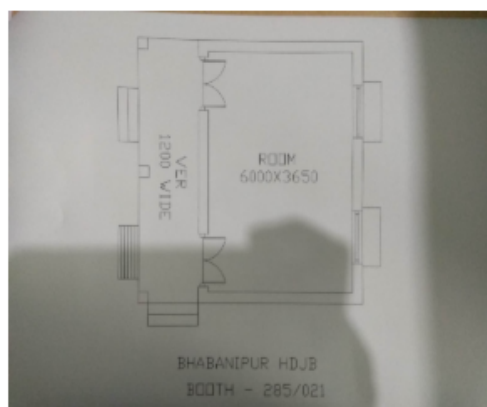

নির্বাচক নিবন্ধন আধিকারিকের স্বাক্ষর

Nazri Naksha

Google Map View

Polling Station Building Front View

Polling Station Front View

Cad View

Key MAP View

বিধানসভা নির্বাচনক্ষেত্রের নং, নাম : 285-সিউডি  
ভাগ নং, নাম : 1-গ্রাম-ভবানীপুর(অংশ)