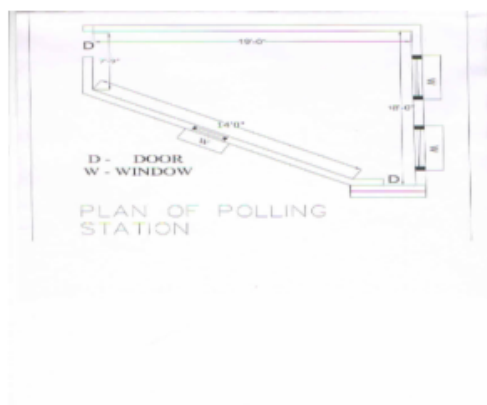

নির্বাচক নিবন্ধন আধিকারিকের স্বাক্ষর

Nazri Naksha

Google Map View

Polling Station Building Front View

Polling Station Front View

Cad View

Key MAP View

বিধানসভা নির্বাচনকেন্দ্রের নং, নাম : 285-সিউডি
ভাগ নং, নাম : 1-গ্রাম-পশ্চিমকড়িয়া(পূর্ব)