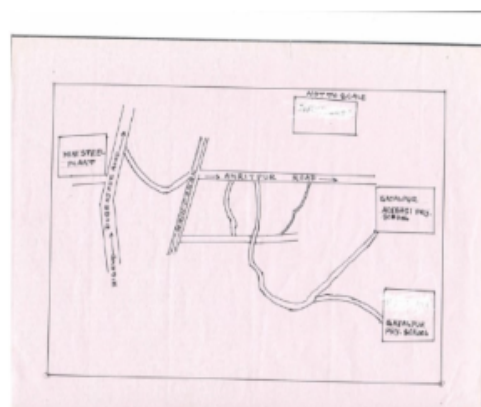

নির্বাচক নিবন্ধন আধিকারিকের স্বাক্ষর

Nazri Naksha

Google Map View

Polling Station Building Front View

Polling Station Front View

Cad View

Key MAP View

1 নাম : সুমিত্রা মুরমু স্বামীর নাম: সনাই মুরমু বাড়ির নং : n0002 বয়স : 41 লিঙ্গ : মহিলা	KPY2679546 ফটো উপলব্ধ	2 নাম : নিরুপমা মুরমু স্বামীর নাম: সুমিত্রা মুরমু বাড়ির নং : এন0025 বয়স : 20 লিঙ্গ : মহিলা	RJR2880011 ফটো উপলব্ধ	3 নাম : সুমি টুডু স্বামীর নাম: সোম টুডু বাড়ির নং : n0037 বয়স : 39 লিঙ্গ : মহিলা	KPY2679553 ফটো উপলব্ধ
4 নাম : বিশ্বনাথ মুরমু পিতার নাম: বোয়া মুরমু বাড়ির নং : n0076 বয়স : 36 লিঙ্গ : পুরুষ	RJR0867135 ফটো উপলব্ধ	5 নাম : রাসমনি কিসকু (মুরমু) স্বামীর নাম: বিশ্বনাথ মুরমু বাড়ির নং : n0076 বয়স : 37 লিঙ্গ : মহিলা	RJR1752864 ফটো উপলব্ধ	6 নাম : ফুলমনি মুরমু স্বামীর নাম: ছুটু মুরমু বাড়ির নং : n0076 বয়স : 60 লিঙ্গ : মহিলা	RJR1545151 ফটো উপলব্ধ
7 নাম : বুয়া মুরমু পিতার নাম: কালো মুরমু বাড়ির নং : n0076 বয়স : 63 লিঙ্গ : পুরুষ	RJR2916104 ফটো উপলব্ধ	8 নাম : কম্পনা মুরমু স্বামীর নাম: সুকল মুরমু বাড়ির নং : এন0076 বয়স : 27 লিঙ্গ : মহিলা	RJR2335362 ফটো উপলব্ধ	9 নাম : ববি মুরমু পিতার নাম: শুকু মুরমু বাড়ির নং : এন0000 বয়স : 32 লিঙ্গ : মহিলা	RJR2335412 ফটো উপলব্ধ
10 নাম : শুকল মুরমু পিতার নাম: ছুটু মুরমু বাড়ির নং : n0076 বয়স : 29 লিঙ্গ : পুরুষ	RJR1986132 ফটো উপলব্ধ	11 নাম : লতিকা কর্মকার স্বামীর নাম: ননীগোপাল কর্মকার বাড়ির নং : 194 বয়স : 36 লিঙ্গ : মহিলা	RJR1986181 ফটো উপলব্ধ	12 নাম : ননীগোপাল কর্মকার পিতার নাম: অজিত কর্মকার বাড়ির নং : 194 বয়স : 46 লিঙ্গ : পুরুষ	KPY2738060 ফটো উপলব্ধ
13 নাম : প্রতিমা কর্মকার স্বামীর নাম: সুনীল কর্মকার বাড়ির নং : n0054 বয়স : 46 লিঙ্গ : মহিলা	KPY2361921 ফটো উপলব্ধ	14 নাম : সাটি কর্মকার স্বামীর নাম: অজিত কর্মকার বাড়ির নং : n0054 বয়স : 66 লিঙ্গ : মহিলা	WB/42/288/405432 ফটো উপলব্ধ	15 নাম : সুনীল কর্মকার পিতার নাম: অজিত কর্মকার বাড়ির নং : n0054 বয়স : 47 লিঙ্গ : পুরুষ	KPY2361913 ফটো উপলব্ধ
16 নাম : মানিক কর্মকার পিতার নাম: তারাপদ কর্মকার বাড়ির নং : n0055 বয়স : 69 লিঙ্গ : পুরুষ	KPY2361939 ফটো উপলব্ধ	17 নাম : পদ্মাবতী কর্মকার স্বামীর নাম: মানিক কর্মকার বাড়ির নং : n0055 বয়স : 67 লিঙ্গ : মহিলা	KPY2361947 ফটো উপলব্ধ	18 নাম : বিকাশ কর্মকার পিতার নাম: মানিক কর্মকার বাড়ির নং : n0055 বয়স : 47 লিঙ্গ : পুরুষ	KPY2361954 ফটো উপলব্ধ
19 নাম : লক্ষীরাম কিস্কু পিতার নাম: মুন্সি কিস্কু বাড়ির নং : n0062 বয়স : 36 লিঙ্গ : পুরুষ	RJR1545169 ফটো উপলব্ধ	20 নাম : মুচিরাম কিস্কু পিতার নাম: মুন্সি কিস্কু বাড়ির নং : n0062 বয়স : 40 লিঙ্গ : পুরুষ	KPY2363265 ফটো উপলব্ধ	21 নাম : রাসমনি কিস্কু স্বামীর নাম: বুধন কিস্কু বাড়ির নং : এন001 বয়স : 38 লিঙ্গ : মহিলা	RJR1545383 ফটো উপলব্ধ
22 নাম : বোধন কিস্কু পিতার নাম: চুডকো কিস্কু বাড়ির নং : এন001 বয়স : 41 লিঙ্গ : পুরুষ	RJR1450014 ফটো উপলব্ধ	23 নাম : কুল কিস্কু স্বামীর নাম: ক্ষুদিরাম কিস্কু বাড়ির নং : n0062 বয়স : 36 লিঙ্গ : মহিলা	RJR1545177 ফটো উপলব্ধ	24 নাম : ক্ষুদিরাম কিস্কু পিতার নাম: মুনসী কিস্কু বাড়ির নং : n0062 বয়স : 51 লিঙ্গ : পুরুষ	KPY1458926 ফটো উপলব্ধ
25 নাম : দারোগা কিসকু পিতার নাম: খেলা কিসকু বাড়ির নং : n0062 বয়স : 59 লিঙ্গ : পুরুষ	WB/42/288/405577 ফটো উপলব্ধ	26 নাম : সুখি কিসকু স্বামীর নাম: বিজয় কিসকু বাড়ির নং : n0062 বয়স : 62 লিঙ্গ : মহিলা	WB/42/288/405501 ফটো উপলব্ধ	27 নাম : চুরকি কিসকু স্বামীর নাম: চুন কিসকু বাড়ির নং : n0086 বয়স : 55 লিঙ্গ : মহিলা	WB/42/288/405338 ফটো উপলব্ধ
28 নাম : কালিদাস কিস্কু পিতার নাম: চুন কিস্কু বাড়ির নং : 000 বয়স : 20 লিঙ্গ : পুরুষ	RJR2898799 ফটো উপলব্ধ	29 নাম : দিদিমনি কিসকু স্বামীর নাম: দারোগা কিসকু বাড়ির নং : n0062 বয়স : 51 লিঙ্গ : মহিলা	WB/42/288/405582 ফটো উপলব্ধ	30 নাম : ভুবন কিসকু পিতার নাম: দারোগা কিসকু বাড়ির নং : n0062 বয়স : 31 লিঙ্গ : পুরুষ	RJR1880228 ফটো উপলব্ধ