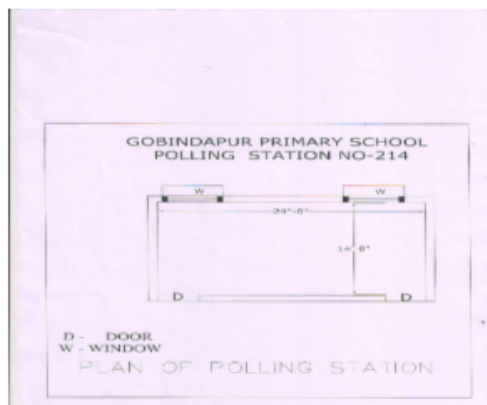

Cad View

Key MAP View