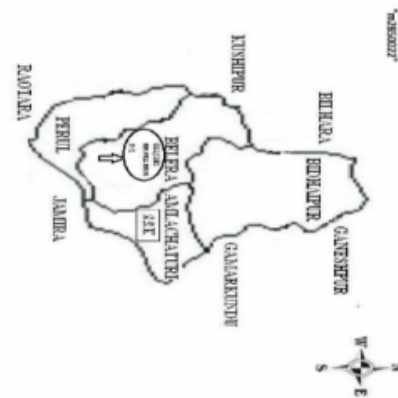

Cad View

Key MAP View