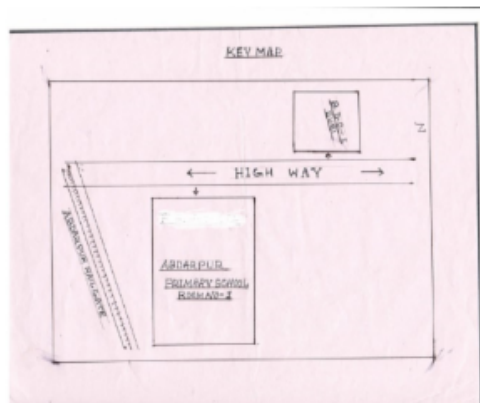

নির্বাচক নিবন্ধন আধিকারিকের স্বাক্ষর

Nazri Naksha

Google Map View

Polling Station Building Front View

Polling Station Front View

Cad View

Key MAP View

বিধানসভা নির্বাচনক্ষেত্রের নং, নাম : 285-সিউডি  
ভাগ নং, নাম : 1-গ্রাম-আকারপুর (অংশ) ও সাজানোপল্লী দক্ষিণ