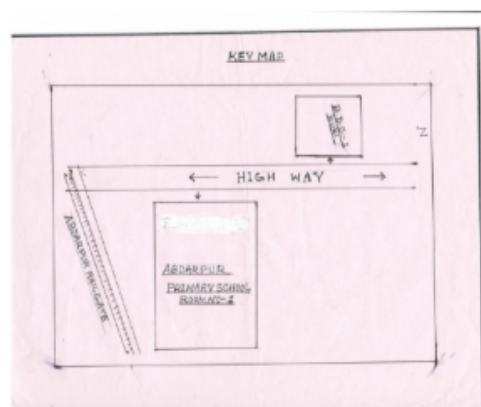

নির্বাচক নিবন্ধন আধিকারিকের স্বাক্ষর

Nazri Naksha

Google Map View

Polling Station Building Front View

Polling Station Front View

Cad View

Key MAP View

বিধানসভা নির্বাচনক্ষেত্রের নং, নাম : 285-সিউডি  
ভাগ নং, নাম : 1-গ্রাম-আকারপুর (অংশ) ও সাজানোপল্লী দক্ষিণ