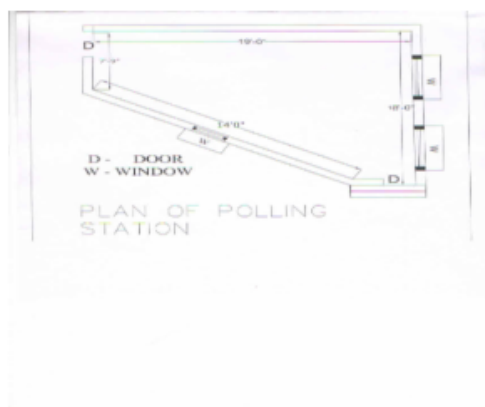

নির্বাচক নিবন্ধন আধিকারিকের স্বাক্ষর

Nazri Naksha

Google Map View

Polling Station Building Front View

Polling Station Front View

Cad View

Key MAP View

বিধানসভা নির্বাচনক্ষেত্রের নং, নাম : 285-সিউডি  
ভাগ নং, নাম : 1-গ্রাম-আকারপুর (অংশ) ও সাজানোপল্লী দক্ষিণ