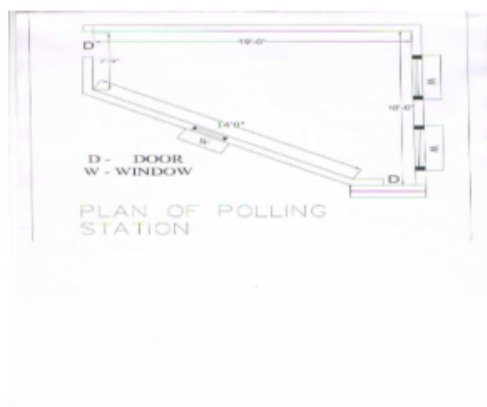

নির্বাচক নিবন্ধন আধিকারিকের স্বাক্ষর

Nazri Naksha

Google Map View

Polling Station Building Front View

Polling Station Front View

Cad View

Key MAP View

1 নাম : আনসারী সামসুদ্দিন পিতার নাম: আজিজ আনসারী বাড়ির নং : n0088 বয়স : 75 লিঙ্গ : পুরুষ ফটো উপলব্ধ	WB/42/288/417078	2 নাম : জামেলা বিবি স্বামীর নাম: সামসুদ্দিন আনসারী বাড়ির নং : n0088 বয়স : 60 লিঙ্গ : মহিলা ফটো উপলব্ধ	WB/42/288/417043	3 নাম : সুকুর আনসারী পিতার নাম: সামসুদ্দিন আনসারী বাড়ির নং : n0088 বয়স : 50 লিঙ্গ : পুরুষ ফটো উপলব্ধ	RJR2859601
4 নাম : কামরুদ্দিন আনসারী পিতার নাম: সামসুদ্দিন আনসারী বাড়ির নং : n0088 বয়স : 30 লিঙ্গ : পুরুষ ফটো উপলব্ধ	RJR1919562	5 নাম : সফিকুদ্দিন আনসারী পিতার নাম: সফিকুদ্দিন আনসারী বাড়ির নং : n0088 বয়স : 30 লিঙ্গ : পুরুষ ফটো উপলব্ধ	RJR1452887	6 নাম : আনসারী মনিরুদ্দিন পিতার নাম: লিলু আনসারী বাড়ির নং : n0090 বয়স : 80 লিঙ্গ : পুরুষ ফটো উপলব্ধ	WB/42/288/417679
7 নাম : আনসারী মজিদ পিতার নাম: মনিরুদ্দিন আনসারী বাড়ির নং : n0090 বয়স : 54 লিঙ্গ : পুরুষ ফটো উপলব্ধ	WB/42/288/417048	8 নাম : রকোয়া বিবি স্বামীর নাম: মজিদ আনসারী বাড়ির নং : n0090 বয়স : 50 লিঙ্গ : মহিলা ফটো উপলব্ধ	WB/42/288/417047	9 নাম : লালবানু খাতুন পিতার নাম: মজিদ আনসারী বাড়ির নং : n0090 বয়স : 32 লিঙ্গ : মহিলা ফটো উপলব্ধ	RJR1754928
10 নাম : সাজিদ আনসারী পিতার নাম: মজিদ আনসারী বাড়ির নং : n0090 বয়স : 30 লিঙ্গ : পুরুষ ফটো উপলব্ধ	RJR1883271	11 নাম : জুলফিকার আনসারী পিতার নাম: মনিরুদ্দিন আনসারী বাড়ির নং : n0090 বয়স : 47 লিঙ্গ : পুরুষ ফটো উপলব্ধ	KPY2368025	12 নাম : খুতেজা বিবি স্বামীর নাম: জুলফিকার আনসারী বাড়ির নং : n0090 বয়স : 38 লিঙ্গ : মহিলা ফটো উপলব্ধ	RJR1883552
13 নাম : ভুবন লোহার মায়ের নাম: পবিত্র লোহার বাড়ির নং : n0248 বয়স : 38 লিঙ্গ : পুরুষ ফটো উপলব্ধ	KPY2648855	14 নাম : শুনাবি বিবি স্বামীর নাম: টুন মিঞা বাড়ির নং : n0256 বয়স : 80 লিঙ্গ : মহিলা ফটো উপলব্ধ	RJR1883750	15 নাম : মিনু বিবি স্বামীর নাম: হোসেন আনসারী বাড়ির নং : n0264 বয়স : 47 লিঙ্গ : মহিলা ফটো উপলব্ধ	WB/42/288/420095
16 নাম : খান জাকির পিতার নাম: গফফার খান বাড়ির নং : n0107 বয়স : 58 লিঙ্গ : পুরুষ ফটো উপলব্ধ	WB/42/288/417002	17 নাম : জাকির খান পিতার নাম: গফফার খান বাড়ির নং : n0107 বয়স : 49 লিঙ্গ : পুরুষ ফটো উপলব্ধ	KPY2367902	18 নাম : চামেলী বিবি স্বামীর নাম: জাকির খান বাড়ির নং : n0107 বয়স : 38 লিঙ্গ : মহিলা ফটো উপলব্ধ	RJR1987718
19 নাম : খান গুলচেহারা বিবি স্বামীর নাম: জাকির খান বাড়ির নং : n0107 বয়স : 50 লিঙ্গ : মহিলা ফটো উপলব্ধ	WB/42/288/417474	20 নাম : সোলেমান খান পিতার নাম: জাকির খান বাড়ির নং : n0107 বয়স : 33 লিঙ্গ : পুরুষ ফটো উপলব্ধ	RJR1635242	21 নাম : দিল পিয়ারী বিবি স্বামীর নাম: আলাউদ্দিন খান বাড়ির নং : n0112 বয়স : 46 লিঙ্গ : মহিলা ফটো উপলব্ধ	KPY1459353
22 নাম : খান জামিরুদ্দিন পিতার নাম: বসির খান বাড়ির নং : n0116 বয়স : 52 লিঙ্গ : পুরুষ ফটো উপলব্ধ	WB/42/288/417554	23 নাম : কামাল খান পিতার নাম: বসির খান বাড়ির নং : n0116 বয়স : 57 লিঙ্গ : পুরুষ ফটো উপলব্ধ	WB/42/288/417099	24 নাম : আসেমা বিবি স্বামীর নাম: কামাল খান বাড়ির নং : n0116 বয়স : 54 লিঙ্গ : মহিলা ফটো উপলব্ধ	WB/42/288/417119
25 নাম : রাকেশ খান পিতার নাম: কামাল খান বাড়ির নং : n0116 বয়স : 33 লিঙ্গ : পুরুষ ফটো উপলব্ধ	RJR1883156	26 নাম : সাবিনা বিবি স্বামীর নাম: জামিরুদ্দিন খান বাড়ির নং : n0116 বয়স : 47 লিঙ্গ : মহিলা ফটো উপলব্ধ	KPY1458934	27 নাম : কামালুদ্দিন আনসারি পিতার নাম: আলাউদ্দিন আনসারি বাড়ির নং : n0082 বয়স : 52 লিঙ্গ : পুরুষ ফটো উপলব্ধ	KPY2367761
28 নাম : নাসিমা বিবি স্বামীর নাম: মাজেদ সোখ বাড়ির নং : n0102 বয়স : 50 লিঙ্গ : মহিলা ফটো উপলব্ধ	WB/42/288/417577	29 নাম : নসিব সোখ পিতার নাম: রাসিদ সোখ বাড়ির নং : n0102 বয়স : 33 লিঙ্গ : পুরুষ ফটো উপলব্ধ	RJR1547066	30 নাম : ফিরোজ খান পিতার নাম: নূর মহম্মদ খান বাড়ির নং : n0106 বয়স : 33 লিঙ্গ : পুরুষ ফটো উপলব্ধ	RJR2861136