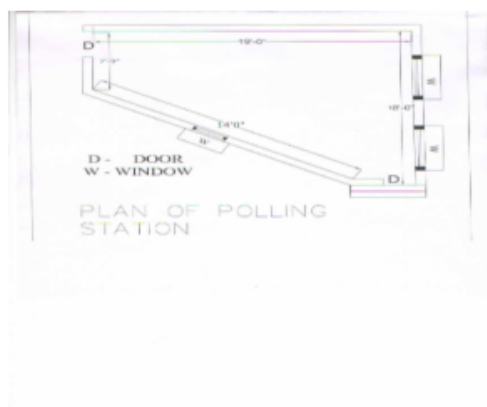

নির্বাচক নিবন্ধন আধিকারিকের স্বাক্ষর

Nazri Naksha

Google Map View

Polling Station Building Front View

Polling Station Front View

Cad View

Key MAP View

1	WB/42/288/516299	নাম : জ্যোৎস্না বাপ্দী স্বামীর নাম : স্বপন বাপ্দী বাড়ির নং : n0049 বয়স : 50 লিঙ্গ : মহিলা	ফটো উপলব্ধ	Q 2	KPY2690584	নাম : নমিতা বাপ্দী স্বামীর নাম : সুভাষ বাপ্দী বাড়ির নং : বয়স : 39 লিঙ্গ : মহিলা	ফটো উপলব্ধ	3	WB/42/288/516344	নাম : স্বপন বাপ্দী পিতার নাম : দিবাকর বাপ্দী বাড়ির নং : n0050 বয়স : 58 লিঙ্গ : পুরুষ	ফটো উপলব্ধ
4	RJR1453216	নাম : প্রভাত বাপ্দী পিতার নাম : বাসুদেব বাপ্দী বাড়ির নং : n0049 বয়স : 34 লিঙ্গ : পুরুষ	ফটো উপলব্ধ	5	RJR2329902	নাম : পুতল কোঁড়া স্বামীর নাম : কিরণ কোঁড়া বাড়ির নং : এন0258 বয়স : 30 লিঙ্গ : মহিলা	ফটো উপলব্ধ	6	RJR2329860	নাম : মিনতি কোঁড়া স্বামীর নাম : সুকান্ত কোঁড়া বাড়ির নং : এন0000 বয়স : 27 লিঙ্গ : মহিলা	ফটো উপলব্ধ
7	RJR2329878	নাম : পার্থ মন্ডল পিতার নাম : প্রফুল্ল মন্ডল বাড়ির নং : এন0000 বয়স : 26 লিঙ্গ : পুরুষ	ফটো উপলব্ধ	8	RJR2329928	নাম : লক্ষ্মী কোঁড়া স্বামীর নাম : ভীম কোঁড়া বাড়ির নং : এন0000 বয়স : 33 লিঙ্গ : মহিলা	ফটো উপলব্ধ	9	RJR2329944	নাম : চিত্রা কোঁড়া পিতার নাম : মনু কোঁড়া বাড়ির নং : এন0000 বয়স : 26 লিঙ্গ : পুরুষ	ফটো উপলব্ধ
10	RJR2330025	নাম : সন্দীপন কোঁড়া পিতার নাম : কাল কোঁড়া বাড়ির নং : এন0138 বয়স : 27 লিঙ্গ : পুরুষ	ফটো উপলব্ধ	11	RJR2330058	নাম : প্রতিমা কোঁড়া স্বামীর নাম : ভরত চন্দ্র কোঁড়া বাড়ির নং : এন0124 বয়স : 27 লিঙ্গ : মহিলা	ফটো উপলব্ধ	12	RJR2330009	নাম : ভাগ্যবতী কোঁড়া স্বামীর নাম : সুকান্ত কোঁড়া বাড়ির নং : এন0149 বয়স : 27 লিঙ্গ : মহিলা	ফটো উপলব্ধ
13	RJR2329886	নাম : তহমিনা বিবি স্বামীর নাম : সেখ সুন্দর আলি বাড়ির নং : এন0232 বয়স : 25 লিঙ্গ : মহিলা	ফটো উপলব্ধ	14	RJR2735595	নাম : জুহিতা কোঁড়া স্বামীর নাম : লক্ষ্মীকান্ত কোঁড়া বাড়ির নং : এন0000 বয়স : 24 লিঙ্গ : মহিলা	ফটো উপলব্ধ	15	ZQP1882158	নাম : সন্তোষী কোঁড়া স্বামীর নাম : সত্যরাম কোঁড়া বাড়ির নং : এন0124 বয়স : 26 লিঙ্গ : মহিলা	ফটো উপলব্ধ
16	RJR2594893	নাম : ফুনফুনি কোঁড়া স্বামীর নাম : উজ্জ্বল কোঁড়া বাড়ির নং : এন0035 বয়স : 23 লিঙ্গ : মহিলা	ফটো উপলব্ধ	17	RJR2732519	নাম : প্রহ্লাদ কোঁড়া পিতার নাম : স্বপন কোঁড়া বাড়ির নং : এন0055 বয়স : 22 লিঙ্গ : পুরুষ	ফটো উপলব্ধ	18	RJR2774784	নাম : পরমেশ কোঁড়া পিতার নাম : সুভাষ কোঁড়া বাড়ির নং : এন0108 বয়স : 23 লিঙ্গ : পুরুষ	ফটো উপলব্ধ
19	RJR2578045	নাম : মমতা কোঁড়া মুদি স্বামীর নাম : মদন কোঁড়া বাড়ির নং : N0058 বয়স : 25 লিঙ্গ : মহিলা	ফটো উপলব্ধ	20	RJR2578524	নাম : পুতল কোঁড়া স্বামীর নাম : অমর কোঁড়া বাড়ির নং : N0135 বয়স : 26 লিঙ্গ : মহিলা	ফটো উপলব্ধ	21	RJR2578680	নাম : চন্দনা কোঁড়া মায়ের নাম : ছবি কোঁড়া বাড়ির নং : N0140 বয়স : 31 লিঙ্গ : মহিলা	ফটো উপলব্ধ
22	RJR2571636	নাম : বুদ্ধদেব কোঁড়া পিতার নাম : মঙ্গলা কোঁড়া বাড়ির নং : N0089 বয়স : 24 লিঙ্গ : পুরুষ	ফটো উপলব্ধ	23	RJR2577823	নাম : মনিকা কোঁড়া স্বামীর নাম : গৌতম কোঁড়া বাড়ির নং : N0058 বয়স : 26 লিঙ্গ : মহিলা	ফটো উপলব্ধ	24	RJR1811496	নাম : সুমিত্রা কোঁড়া স্বামীর নাম : শিব দাস কোঁড়া বাড়ির নং : n0279 বয়স : 32 লিঙ্গ : মহিলা	ফটো উপলব্ধ
25	RJR2774875	নাম : সচিন কোঁড়া পিতার নাম : মনু কোঁড়া বাড়ির নং : এন0133 বয়স : 21 লিঙ্গ : পুরুষ	ফটো উপলব্ধ	26	RJR2774834	নাম : রাশ্মী কোঁড়া পিতার নাম : সবিন কোঁড়া বাড়ির নং : এন0105 বয়স : 21 লিঙ্গ : মহিলা	ফটো উপলব্ধ	27	RJR2849040	নাম : মৌসুমী কোঁড়া স্বামীর নাম : তুফান কোঁড়া বাড়ির নং : কামারডাঙ্গাল বয়স : 24 লিঙ্গ : মহিলা	ফটো উপলব্ধ
28	KPY2701712	নাম : উজ্জ্বল কোঁড়া পিতার নাম : বুলু কোঁড়া বাড়ির নং : না বয়স : 34 লিঙ্গ : পুরুষ	ফটো উপলব্ধ	29	RJR2085702	নাম : লতিকা কোঁড়া স্বামীর নাম : জীতেন কোঁড়া বাড়ির নং : n0208 বয়স : 32 লিঙ্গ : মহিলা	ফটো উপলব্ধ	30	RJR2216877	নাম : সুকান্ত কোঁড়া পিতার নাম : মরিরাম কোঁড়া বাড়ির নং : n0251 বয়স : 28 লিঙ্গ : পুরুষ	ফটো উপলব্ধ