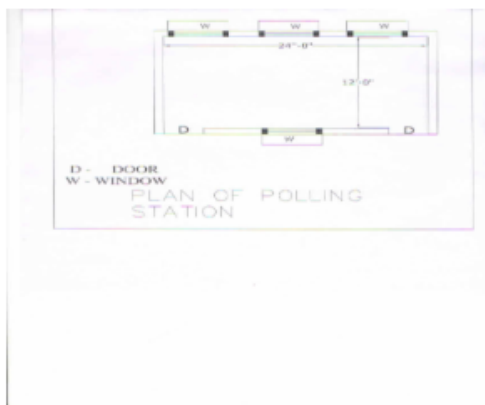

নির্বাচক নিবন্ধন আধিকারিকের স্বাক্ষর

Nazri Naksha

Google Map View

Polling Station Building Front View

Polling Station Front View

Cad View

Key MAP View

1 নাম : সেখ মনিরুল পিতার নাম: সেখ সামসের আলী বাড়ির নং : n0005 বয়স : 69 লিঙ্গ : পুরুষ ফটো উপলব্ধ	WB/42/288/519418	2 নাম : গেণিমা বিবি স্বামীর নাম: সেখ মনিরুল বাড়ির নং : n0005 বয়স : 58 লিঙ্গ : মহিলা ফটো উপলব্ধ	WB/42/288/519468	3 নাম : সেখ ফুলবাবু পিতার নাম: সেখ মনিরুল বাড়ির নং : n0005 বয়স : 34 লিঙ্গ : পুরুষ ফটো উপলব্ধ	RJR1636125
4 নাম : সেখ কাওসার পিতার নাম: সেখ সামসের বাড়ির নং : n0005 বয়স : 65 লিঙ্গ : পুরুষ ফটো উপলব্ধ	WB/42/288/519655	5 নাম : সেখ নূর আলী পিতার নাম: সেখ সামসের বাড়ির নং : n0005 বয়স : 63 লিঙ্গ : পুরুষ ফটো উপলব্ধ	WB/42/288/519370	6 নাম : মমতাজ বিবি স্বামীর নাম: সেখ নূর আলী বাড়ির নং : n0005 বয়স : 53 লিঙ্গ : মহিলা ফটো উপলব্ধ	WB/42/288/519312
7 নাম : সেখ মতিউর রহমান পিতার নাম: সেখ নূর আলি বাড়ির নং : n0005 বয়স : 33 লিঙ্গ : পুরুষ ফটো উপলব্ধ	RJR1636109	8 নাম : মেরিনা বিবি স্বামীর নাম: সেখ মতিউর রহমান বাড়ির নং : n0005 বয়স : 33 লিঙ্গ : মহিলা ফটো উপলব্ধ	RJR1884360	9 নাম : সেখ আতিউর রহমান পিতার নাম: সেখ নূর আলী বাড়ির নং : n0005 বয়স : 30 লিঙ্গ : পুরুষ ফটো উপলব্ধ	RJR1884345
10 নাম : মহঃনরেমা স্বামীর নাম: মহঃ জানসাদ বাড়ির নং : n0007 বয়স : 66 লিঙ্গ : মহিলা ফটো উপলব্ধ	WB/42/288/519414	11 নাম : মহঃ জামির দফাদার পিতার নাম: মহঃ জানসাদ আলি বাড়ির নং : n0007 বয়স : 45 লিঙ্গ : পুরুষ ফটো উপলব্ধ	KPY2415438	12 নাম : সেখ নাসির উদ্দিন পিতার নাম: সেখ সুকুর আলী বাড়ির নং : n0011 বয়স : 39 লিঙ্গ : পুরুষ ফটো উপলব্ধ	KPY2541910
13 নাম : আমেনা বিবি স্বামীর নাম: সেখ নাসির উদ্দিন বাড়ির নং : n0011 বয়স : 36 লিঙ্গ : মহিলা ফটো উপলব্ধ	RJR1884352	14 নাম : রসিদা বিবি স্বামীর নাম: মহঃ লালবাবু বাড়ির নং : n0014 বয়স : 53 লিঙ্গ : মহিলা ফটো উপলব্ধ	WB/42/288/519320	15 নাম : মহঃ আবুবাকার পিতার নাম: মহঃ জায়েদ বাড়ির নং : n0015 বয়স : 54 লিঙ্গ : পুরুষ ফটো উপলব্ধ	WB/42/288/519448
16 নাম : মহঃ জুম্মাদ আলি পিতার নাম: মহঃ জায়েদ বাড়ির নং : n0015 বয়স : 51 লিঙ্গ : পুরুষ ফটো উপলব্ধ	RJR2917276	17 নাম : সেখ ফিরোজ আলি পিতার নাম: সেখ সাহাদ আলী বাড়ির নং : n0001 বয়স : 71 লিঙ্গ : পুরুষ ফটো উপলব্ধ	RJR2982890	18 নাম : সেখ হরোজ আলী পিতার নাম: সেখ সাহাদ আলী বাড়ির নং : n0001 বয়স : 58 লিঙ্গ : পুরুষ ফটো উপলব্ধ	WB/42/288/519446
19 নাম : সেখ আসুর উদ্দিন পিতার নাম: সেখ সবের আলী বাড়ির নং : n0003 বয়স : 71 লিঙ্গ : পুরুষ ফটো উপলব্ধ	WB/42/288/519357	20 নাম : সাজেদা বিবি স্বামীর নাম: সেখ আসুর উদ্দিন বাড়ির নং : n0003 বয়স : 66 লিঙ্গ : মহিলা ফটো উপলব্ধ	WB/42/288/519315	21 নাম : মহঃ তহর আলী পিতার নাম: মহঃ নাহার বাড়ির নং : n0003 বয়স : 64 লিঙ্গ : পুরুষ ফটো উপলব্ধ	WB/42/288/519492
22 নাম : মানেজা বিবি স্বামীর নাম: মহঃ তহর বাড়ির নং : n0003 বয়স : 51 লিঙ্গ : মহিলা ফটো উপলব্ধ	WB/42/288/519108	23 নাম : আলেনুর বিবি স্বামীর নাম: মহঃ সইদ সেখ বাড়ির নং : n0003 বয়স : 49 লিঙ্গ : মহিলা ফটো উপলব্ধ	KPY2690824	24 নাম : সেখ জাহির উদ্দিন পিতার নাম: সেখ আসিরুদ্দিন বাড়ির নং : n0003 বয়স : 47 লিঙ্গ : পুরুষ ফটো উপলব্ধ	KPY2416576
25 নাম : হালিমা বিবি স্বামীর নাম: সেখ জাহির উদ্দিন বাড়ির নং : n0003 বয়স : 39 লিঙ্গ : মহিলা ফটো উপলব্ধ	RJR1453786	26 নাম : মহঃ বাবর আলী পিতার নাম: মহঃ তহর আলী বাড়ির নং : n0003 বয়স : 32 লিঙ্গ : পুরুষ ফটো উপলব্ধ	RJR1755438	27 নাম : সেখ সফিক পিতার নাম: সেখ সবের আলী বাড়ির নং : n0004 বয়স : 66 লিঙ্গ : পুরুষ ফটো উপলব্ধ	WB/42/288/519582
28 নাম : সরিফা বিবি স্বামীর নাম: সেখ রফিক বাড়ির নং : n0004 বয়স : 51 লিঙ্গ : মহিলা ফটো উপলব্ধ	WB/42/288/519317	29 নাম : ধানেজা বিবি স্বামীর নাম: মহঃ আমসর আলী বাড়ির নং : n0019 বয়স : 61 লিঙ্গ : মহিলা ফটো উপলব্ধ	WB/42/288/519098	30 নাম : মহঃ সানোয়ার আলি পিতার নাম: আনসার আলি বাড়ির নং : n0019 বয়স : 40 লিঙ্গ : পুরুষ ফটো উপলব্ধ	RJR1547421