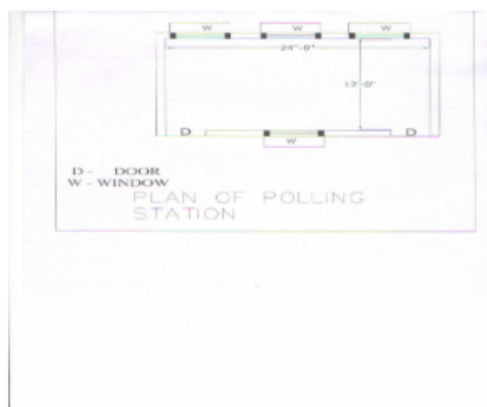

নির্বাচক নিবন্ধন আধিকারিকের স্বাক্ষর

Nazri Naksha

Google Map View

Polling Station Building Front View

Polling Station Front View

Cad View

Key MAP View

1 নাম : গণেশ বাগদি পিতার নাম: কালিদাস বাগদি বাড়ির নং : এন0000 বয়স : 27 লিঙ্গ : পুরুষ	RJR2328664 ফটো উপলব্ধ	2 নাম : দীপালী চন্দ স্বামীর নাম: কৃপাময় চন্দ বাড়ির নং : n0012 বয়স : 49 লিঙ্গ : মহিলা	KPY0947564 ফটো উপলব্ধ	3 নাম : অর্পন চন্দ পিতার নাম: কৃপাময় চন্দ বাড়ির নং : n0012 বয়স : 28 লিঙ্গ : পুরুষ	RJR2086817 ফটো উপলব্ধ
4 নাম : কৃপাময় চন্দ পিতার নাম: গৌরপদ চন্দ বাড়ির নং : n0012 বয়স : 57 লিঙ্গ : পুরুষ	WB/42/288/525018 ফটো উপলব্ধ	5 নাম : সুস্মিতা দত্ত (চন্দ) স্বামীর নাম: রাহুল চন্দ চন্দ বাড়ির নং : n0011 বয়স : 29 লিঙ্গ : মহিলা	RJR2086858 ফটো উপলব্ধ	6 নাম : মৌমিতা চন্দ পিতার নাম: গোপীকান্ত চন্দ বাড়ির নং : n0011 বয়স : 36 লিঙ্গ : মহিলা	RJR1454487 ফটো উপলব্ধ
7 নাম : পদ্মা চন্দ স্বামীর নাম: গোপীকান্ত চন্দ বাড়ির নং : n0011 বয়স : 58 লিঙ্গ : মহিলা	KPY2417780 ফটো উপলব্ধ	# 8 নাম : গোপীকান্ত চন্দ পিতার নাম: গৌরপদ চন্দ বাড়ির নং : n0011 বয়স : 68 লিঙ্গ : পুরুষ	RJR2995397 ফটো উপলব্ধ	9 নাম : রাহুল চন্দ চন্দ পিতার নাম: গোপীকান্ত চন্দ বাড়ির নং : n0011 বয়স : 40 লিঙ্গ : পুরুষ	RJR0905638 ফটো উপলব্ধ
10 নাম : নমিতা পাল স্বামীর নাম: মদনমোহন পাল বাড়ির নং : n0001 বয়স : 62 লিঙ্গ : মহিলা	WB/42/288/525065 ফটো উপলব্ধ	11 নাম : মদন মোহন পাল পিতার নাম: সত্যনারায়ন পাল বাড়ির নং : n0001 বয়স : 61 লিঙ্গ : পুরুষ	RJR2519437 ফটো উপলব্ধ	12 নাম : মধুমীতা পাল পিতার নাম: সদানন্দ পাল বাড়ির নং : n0222 বয়স : 29 লিঙ্গ : মহিলা	RJR1931708 ফটো উপলব্ধ
13 নাম : কুমা পাল স্বামীর নাম: মধুসূদন পাল বাড়ির নং : এন0002 বয়স : 26 লিঙ্গ : মহিলা	RJR2328581 ফটো উপলব্ধ	14 নাম : ইন্দ্রানী পাল স্বামীর নাম: জগন্নাথ পাল বাড়ির নং : n0003 বয়স : 61 লিঙ্গ : মহিলা	WB/42/288/525301 ফটো উপলব্ধ	15 নাম : সুভদ্রা পাল স্বামীর নাম: কৃষ্ণচন্দ্র পাল বাড়ির নং : n0002 বয়স : 41 লিঙ্গ : মহিলা	KPY2417814 ফটো উপলব্ধ
16 নাম : কৃষ্ণচন্দ্র পাল পিতার নাম: লক্ষীকান্ত পাল বাড়ির নং : n0002 বয়স : 45 লিঙ্গ : পুরুষ	KPY2417806 ফটো উপলব্ধ	17 নাম : মধুসূদন পাল পিতার নাম: লক্ষীকান্ত পাল বাড়ির নং : n0002 বয়স : 40 লিঙ্গ : পুরুষ	KPY2417798 ফটো উপলব্ধ	18 নাম : তিলকা পাল স্বামীর নাম: লক্ষীকান্ত পাল বাড়ির নং : n0002 বয়স : 66 লিঙ্গ : মহিলা	WB/42/288/525034 ফটো উপলব্ধ
19 নাম : বনমালী পাল পিতার নাম: জগন্নাথ পাল বাড়ির নং : n0003 বয়স : 36 লিঙ্গ : পুরুষ	RJR1200534 ফটো উপলব্ধ	20 নাম : অন্নপূর্ণা পাল পিতার নাম: কৃষ্ণ চন্দ্র পাল বাড়ির নং : এন0002 বয়স : 21 লিঙ্গ : মহিলা	RJR2842615 ফটো উপলব্ধ	21 নাম : প্রিয়া বাগ্দী স্বামীর নাম: যষ্টি বাগ্দী বাড়ির নং : এন0172 বয়স : 22 লিঙ্গ : মহিলা	RJR2733889 ফটো উপলব্ধ
22 নাম : সঞ্জিতা ঠাকুর বাগ্দী স্বামীর নাম: সুভাষ বাগ্দী বাড়ির নং : এন0017 বয়স : 23 লিঙ্গ : মহিলা	RJR2592012 ফটো উপলব্ধ	23 নাম : যষ্টি বাগ্দী পিতার নাম: কৃষ্ণ বাগ্দী বাড়ির নং : n0172 বয়স : 27 লিঙ্গ : পুরুষ	RJR2180123 ফটো উপলব্ধ	24 নাম : সুভাষ বাগ্দী পিতার নাম: প্রদীপ বাগ্দী বাড়ির নং : n0171 বয়স : 27 লিঙ্গ : পুরুষ	RJR2180115 ফটো উপলব্ধ
25 নাম : মিতা বাগ্দী স্বামীর নাম: কাজল বাগ্দী বাড়ির নং : n0025 বয়স : 33 লিঙ্গ : মহিলা	RJR2122737 ফটো উপলব্ধ	26 নাম : বিক্রম বাগ্দী পিতার নাম: কাজল বাগ্দী বাড়ির নং : n0209 বয়স : 26 লিঙ্গ : পুরুষ	RJR2278083 ফটো উপলব্ধ	27 নাম : সমীর বাগ্দী পিতার নাম: বিজু বাগ্দী বাড়ির নং : n0210 বয়স : 26 লিঙ্গ : পুরুষ	RJR2276988 ফটো উপলব্ধ
28 নাম : শীতলা বাগ্দী স্বামীর নাম: গিরিধারী বাগ্দী বাড়ির নং : n0033 বয়স : 59 লিঙ্গ : মহিলা	WB/42/288/525322 ফটো উপলব্ধ	29 নাম : কনিকা বাগ্দী স্বামীর নাম: বনমালী বাগ্দী বাড়ির নং : N0029 বয়স : 26 লিঙ্গ : মহিলা	RJR2293223 ফটো উপলব্ধ	30 নাম : সুমো বাগ্দী স্বামীর নাম: শ্যামা বাগ্দী বাড়ির নং : n0019 বয়স : 56 লিঙ্গ : মহিলা	WB/42/288/525117 ফটো উপলব্ধ