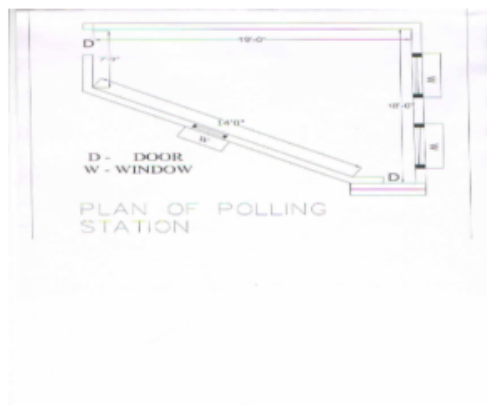

নির্বাচক নিবন্ধন আধিকারিকের স্বাক্ষর

Nazri Naksha

Google Map View

Polling Station Building Front View

Polling Station Front View

Cad View

Key MAP View

বিধানসভা নির্বাচনকেন্দ্রের নং, নাম : 285-সিউডি
ভাগ নং, নাম : 1-গ্রাম-মহুবোনা,সেখডিহি,বাঁধের ডাঙ্গাল