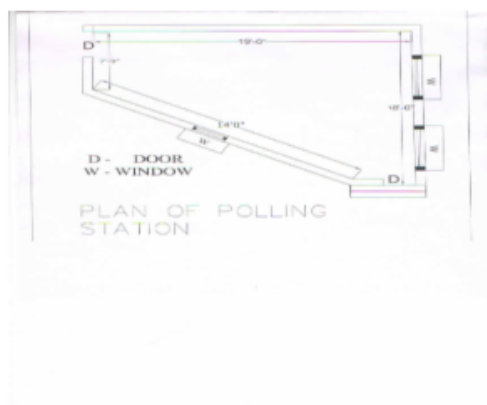

নির্বাচক নিবন্ধন আধিকারিকের স্বাক্ষর

Nazri Naksha

Google Map View

Polling Station Building Front View

Polling Station Front View

Cad View

Key MAP View

1 নাম : সেখ জরিফ হোসেন পিতার নাম : সেখ ইউনুস বাড়ির নং : n0090 বয়স : 46 লিঙ্গ : পুরুষ	KPY1470194 ফটো উপলব্ধ	2 নাম : কোহিনুর বিবি স্বামীর নাম : সেখ গরিবুল্লা বাড়ির নং : n0090 বয়স : 35 লিঙ্গ : মহিলা	RJR1200732 ফটো উপলব্ধ	3 নাম : আলেনুর বিবি স্বামীর নাম : সেখ সরিফুল্লা বাড়ির নং : n0090 বয়স : 39 লিঙ্গ : মহিলা	RJR1549120 ফটো উপলব্ধ
4 নাম : সেখ পিয়ারুল পিতার নাম : সেখ আনারুল বাড়ির নং : n0029 বয়স : 30 লিঙ্গ : পুরুষ	RJR2087674 ফটো উপলব্ধ	5 নাম : সামসুন্নিসা বিবি স্বামীর নাম : সেখ মাজেদ আলী বাড়ির নং : n0002 বয়স : 73 লিঙ্গ : মহিলা	KPY0956102 ফটো উপলব্ধ	6 নাম : মহম্মদ মহসিন পিতার নাম : সেখ মাজেদ আলী বাড়ির নং : n0002 বয়স : 53 লিঙ্গ : পুরুষ	WB/42/288/531536 ফটো উপলব্ধ
7 নাম : লুৎফা বেগম স্বামীর নাম : মহম্মদমহসীন বাড়ির নং : n0002 বয়স : 46 লিঙ্গ : মহিলা	KPY1511260 ফটো উপলব্ধ	8 নাম : সেখ নঈমউদ্দিন পিতার নাম : আব্দুল লতিফ বাড়ির নং : n0020 বয়স : 49 লিঙ্গ : পুরুষ	KPY1509801 ফটো উপলব্ধ	9 নাম : লাজমুন্নেসা বিবি স্বামীর নাম : সেখনঈমউদ্দিন বাড়ির নং : n0020 বয়স : 45 লিঙ্গ : মহিলা	KPY1510197 ফটো উপলব্ধ
10 নাম : জেলেহার বিবি স্বামীর নাম : বদরুদ্দজা বাড়ির নং : n0022 বয়স : 65 লিঙ্গ : মহিলা	WB/42/288/531163 ফটো উপলব্ধ	11 নাম : সেখ ইনসান পিতার নাম : সেখ সাধু জামাল বাড়ির নং : n0088 বয়স : 53 লিঙ্গ : পুরুষ	RJR2375277 ফটো উপলব্ধ	12 নাম : লুতফা বিবি স্বামীর নাম : সেখ ইনসান বাড়ির নং : n0088 বয়স : 44 লিঙ্গ : মহিলা	RJR2375285 ফটো উপলব্ধ
13 নাম : নসিবা বিবি স্বামীর নাম : আবুবাক্কার সেখ বাড়ির নং : n0088 বয়স : 55 লিঙ্গ : মহিলা	KPY2420289 ফটো উপলব্ধ	14 নাম : মনিরা বেগম স্বামীর নাম : গুলসান সেখ বাড়ির নং : n0088 বয়স : 45 লিঙ্গ : মহিলা	KPY2420297 ফটো উপলব্ধ	15 নাম : নুরুল হোদা মিঞা পিতার নাম : একরাম মিঞা বাড়ির নং : n0030 বয়স : 37 লিঙ্গ : পুরুষ	KPY2704351 ফটো উপলব্ধ
16 নাম : সাহিমা বিবি স্বামীর নাম : সেখ জরিফ হোসেন বাড়ির নং : n0090 বয়স : 33 লিঙ্গ : মহিলা	RJR2087849 ফটো উপলব্ধ	17 নাম : সাহিমা বিবি স্বামীর নাম : ইমাদাদুল হক সেখ বাড়ির নং : n0022 বয়স : 29 লিঙ্গ : মহিলা	RJR2122802 ফটো উপলব্ধ	18 নাম : সেখ মুজিবররহমান পিতার নাম : সেখ মোক্তার হোসেন বাড়ির নং : n0063 বয়স : 55 লিঙ্গ : পুরুষ	WB/42/288/531093 ফটো উপলব্ধ
19 নাম : তাহেরা বিবি স্বামীর নাম : সেখ মজিবুর রহমান বাড়ির নং : n0063 বয়স : 32 লিঙ্গ : মহিলা	RJR1886597 ফটো উপলব্ধ	20 নাম : লায়লা বিবি স্বামীর নাম : সেখ হাফিজুর রহমান বাড়ির নং : n0068 বয়স : 65 লিঙ্গ : মহিলা	WB/42/288/531107 ফটো উপলব্ধ	21 নাম : শেখ অফসার পিতার নাম : শেখ জান আলি বাড়ির নং : লালমোহন পুর বয়স : 52 লিঙ্গ : পুরুষ	RJR2375459 ফটো উপলব্ধ
22 নাম : মর্জিনা বিবি স্বামীর নাম : সেখ অফসার বাড়ির নং : n0084 বয়স : 43 লিঙ্গ : মহিলা	KPY2420453 ফটো উপলব্ধ	23 নাম : নাসেরা বিবি স্বামীর নাম : সেখ হাবিব বাড়ির নং : n0084 বয়স : 42 লিঙ্গ : মহিলা	KPY2420461 ফটো উপলব্ধ	24 নাম : হাসিনা বিবি স্বামীর নাম : ইসমাইল সেখ বাড়ির নং : n0084 বয়স : 32 লিঙ্গ : মহিলা	RJR1757020 ফটো উপলব্ধ
25 নাম : সেখ রমজান পিতার নাম : সেখ জহরলাল বাড়ির নং : n0045 বয়স : 38 লিঙ্গ : পুরুষ	KPY2691731 ফটো উপলব্ধ	26 নাম : সেখ সাহেব জান পিতার নাম : সেখ জহরলাল বাড়ির নং : n0045 বয়স : 33 লিঙ্গ : পুরুষ	RJR1757145 ফটো উপলব্ধ	27 নাম : নাজমুন্নিশা বিবি স্বামীর নাম : রমজান সেখ বাড়ির নং : n0045 বয়স : 29 লিঙ্গ : মহিলা	RJR1989615 ফটো উপলব্ধ
28 নাম : সেখ খোদাবক্স পিতার নাম : সেখ নিয়ামত বাড়ির নং : n0050 বয়স : 63 লিঙ্গ : পুরুষ	WB/42/288/531435 ফটো উপলব্ধ	29 নাম : নাজিমা বিবি স্বামীর নাম : সেখ খোদাবক্স বাড়ির নং : n0050 বয়স : 58 লিঙ্গ : মহিলা	WB/42/288/531430 ফটো উপলব্ধ	30 নাম : খবির হোসেন পিতার নাম : খোদাবক্স বাড়ির নং : n0050 বয়স : 34 লিঙ্গ : পুরুষ	RJR1548866 ফটো উপলব্ধ