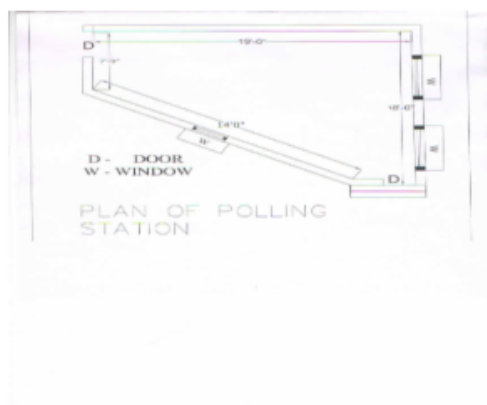

নির্বাচক নিবন্ধন আধিকারিকের স্বাক্ষর

Nazri Naksha

Google Map View

Polling Station Building Front View

Polling Station Front View

Cad View

Key MAP View

1 নাম : অজিত কুমার ভাণ্ডারী পিতার নাম: সন্তোষ ভাণ্ডারী বাড়ির নং : n0084 বয়স : 47 লিঙ্গ : পুরুষ	KPY0188607 ফটো উপলব্ধ	2 নাম : ভবানী ভান্ডারী পিতার নাম: সুজিত ভান্ডারী বাড়ির নং : n0084 বয়স : 44 লিঙ্গ : পুরুষ	RJR1638576 ফটো উপলব্ধ	3 নাম : সুজিত ভান্ডারী পিতার নাম: সন্তোষ ভান্ডারী বাড়ির নং : n0084 বয়স : 44 লিঙ্গ : পুরুষ	RJR1638568 ফটো উপলব্ধ
4 নাম : রিঙ্কু ভান্ডারী স্বামীর নাম: অজিত ভান্ডারী বাড়ির নং : n0084 বয়স : 43 লিঙ্গ : মহিলা	RJR1638329 ফটো উপলব্ধ	5 নাম : জগন্নাথ পিতার নাম: সুরেন্দ্রনাথ পাল বাড়ির নং : n0102 বয়স : 74 লিঙ্গ : পুরুষ	RJR2371664 ফটো উপলব্ধ	6 নাম : রাসবিহারী পাল পিতার নাম: জগন্নাথ পাল বাড়ির নং : n0102 বয়স : 45 লিঙ্গ : পুরুষ	KPY1511054 ফটো উপলব্ধ
7 নাম : জয় শংকর ব্যানার্জী পিতার নাম: শান্তি ব্যানার্জী বাড়ির নং : n0078 বয়স : 39 লিঙ্গ : পুরুষ	KPY2692549 ফটো উপলব্ধ	8 নাম : মহুয়া লোহার পিতার নাম: রামচন্দ্র লোহার বাড়ির নং : কলোনি বয়স : 21 লিঙ্গ : মহিলা	RJR2914455 ফটো উপলব্ধ	9 নাম : শান্তি ব্যানার্জী পিতার নাম: মতিলাল ব্যানার্জী বাড়ির নং : বয়স : 57 লিঙ্গ : পুরুষ	KPY2692556 ফটো উপলব্ধ
10 নাম : সুনিতা ব্যানার্জী স্বামীর নাম: শান্তি ব্যানার্জী বাড়ির নং : n0082 বয়স : 55 লিঙ্গ : মহিলা	KPY2692564 ফটো উপলব্ধ	11 নাম : পূজা লাহা দত্ত স্বামীর নাম: তনুয় দত্ত বাড়ির নং : n0290 বয়স : 30 লিঙ্গ : মহিলা	YEX1754712 ফটো উপলব্ধ	12 নাম : চন্দনা পাল স্বামীর নাম: রাসবিহারী পাল বাড়ির নং : n0102 বয়স : 37 লিঙ্গ : মহিলা	JNK4613998 ফটো উপলব্ধ
13 নাম : কল্পনা পাল স্বামীর নাম: জগন্নাথ পাল বাড়ির নং : n0102 বয়স : 62 লিঙ্গ : মহিলা	RJR2529030 ফটো উপলব্ধ	14 নাম : প্রিয়া দলুই পিতার নাম: বৈদ্যনাথ দলুই বাড়ির নং : n0251 বয়স : 32 লিঙ্গ : মহিলা	RJR2217396 ফটো উপলব্ধ	15 নাম : তপতী ভাণ্ডারী স্বামীর নাম: সন্তোষ ভাণ্ডারী বাড়ির নং : n0219 বয়স : 42 লিঙ্গ : মহিলা	KPY2691426 ফটো উপলব্ধ
16 নাম : পিঙ্কি দলুই পিতার নাম: বাগেশ্বর দলুই বাড়ির নং : কচুজোর বয়স : 26 লিঙ্গ : মহিলা	RJR2918233 ফটো উপলব্ধ	17 নাম : সন্দীপ ভাণ্ডারী পিতার নাম: সুজিত ভাণ্ডারী বাড়ির নং : এন0084 বয়স : 23 লিঙ্গ : পুরুষ	RJR2770527 ফটো উপলব্ধ	18 নাম : অন্তরা অধিকারী সাহানা স্বামীর নাম: তাপস সাহানা বাড়ির নং : n0295 বয়স : 32 লিঙ্গ : মহিলা	RJR1870989 ফটো উপলব্ধ
19 নাম : আসপিয়া বিবি পিতার নাম: সেখ আয়ুব বাড়ির নং : n0114 বয়স : 45 লিঙ্গ : মহিলা	KPY2543353 ফটো উপলব্ধ	20 নাম : আব্দুল আজিম পিতার নাম: সেখ মনসুর বাড়ির নং : 517 বয়স : 51 লিঙ্গ : পুরুষ	KPY2750040 ফটো উপলব্ধ	21 নাম : ইস্তিয়াজ আনসারী পিতার নাম: মহঃ রফিক আনসারী বাড়ির নং : n0281 বয়স : 26 লিঙ্গ : পুরুষ	RJR2251411 ফটো উপলব্ধ
22 নাম : আতাউল আনসারী পিতার নাম: রফিক আনসারী বাড়ির নং : n0212 বয়স : 33 লিঙ্গ : পুরুষ	RJR1638121 ফটো উপলব্ধ	23 নাম : রিজুয়ান আনসারী পিতার নাম: রফিক আনসারী বাড়ির নং : এন0210 বয়স : 24 লিঙ্গ : পুরুষ	RJR2595981 ফটো উপলব্ধ	24 নাম : সুতি কর্মকার পিতার নাম: হররাম কর্মকার বাড়ির নং : এন0156 বয়স : 21 লিঙ্গ : মহিলা	RJR2770485 ফটো উপলব্ধ
25 নাম : সামিনা খাতুন পিতার নাম: মহঃ রফিক আনসারী বাড়ির নং : n0279 বয়স : 26 লিঙ্গ : মহিলা	RJR2251395 ফটো উপলব্ধ	26 নাম : নেহা খাতুন পিতার নাম: আব্দুল আজিম বাড়ির নং : 517 বয়স : 25 লিঙ্গ : মহিলা	RJR2416121 ফটো উপলব্ধ	27 নাম : রোহিত বর্মণ পিতার নাম: নিখিল বর্মণ বাড়ির নং : N0101 বয়স : 26 লিঙ্গ : পুরুষ	RJR2567345 ফটো উপলব্ধ
28 নাম : নিখিল বর্মণ পিতার নাম: বিষ্ণুপ্রসাদ বর্মণ বাড়ির নং : n0101 বয়স : 53 লিঙ্গ : পুরুষ	KPY2638112 ফটো উপলব্ধ	29 নাম : মমতা বর্মণ স্বামীর নাম: নিখিল বর্মণ বাড়ির নং : n0101 বয়স : 45 লিঙ্গ : মহিলা	KPY2422814 ফটো উপলব্ধ	30 নাম : রাহুল বর্মণ পিতার নাম: নিখিল বর্মণ বাড়ির নং : n0101 বয়স : 29 লিঙ্গ : পুরুষ	RJR1989987 ফটো উপলব্ধ