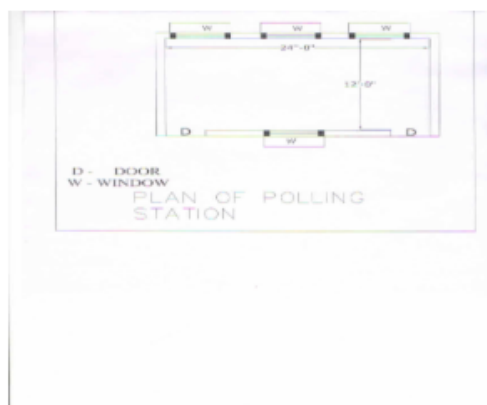

নির্বাচক নিবন্ধন আধিকারিকের স্বাক্ষর

Nazri Naksha

Google Map View

Polling Station Building Front View

Polling Station Front View

Cad View

Key MAP View

1	FVF6566038	নাম : গোপী পদ গড়াই পিতার নাম: শ্যাম সুন্দর গড়াই বাড়ির নং : কোয়ার্টার নং.বি-21/2 বয়স : 48 লিঙ্গ : পুরুষ	ফটো উপলব্ধ	2	FVF6566517	নাম : রুপা গড়াই স্বামীর নাম: গোপী পদ গড়াই বাড়ির নং : কোয়ার্টার নং. বি-21/2 বয়স : 36 লিঙ্গ : মহিলা	ফটো উপলব্ধ	3	RJR2584738	নাম : সৌনক চক্রবর্তী পিতার নাম: সৌগত চক্রবর্তী বাড়ির নং : ভী-45 বয়স : 25 লিঙ্গ : পুরুষ	ফটো উপলব্ধ
4	KNZ2812337	নাম : সৌগত চক্রবর্তী পিতার নাম: জীতেন্দ্র নারায়ন চক্রবর্তী বাড়ির নং : ভী-45 বয়স : 58 লিঙ্গ : পুরুষ	ফটো উপলব্ধ	5	KNZ2812311	নাম : সবিতা চক্রবর্তী স্বামীর নাম: জীতেন্দ্র নারায়ন চক্রবর্তী বাড়ির নং : ভী85 বয়স : 82 লিঙ্গ : মহিলা	ফটো উপলব্ধ	6	XTV1825900	নাম : সৌম্যদীপ চক্রবর্তী পিতার নাম: প্রদীপ চক্রবর্তী বাড়ির নং : বি-59/1 বয়স : 27 লিঙ্গ : পুরুষ	ফটো উপলব্ধ
7	HGZ1433416	নাম : সোমা চক্রবর্তী স্বামীর নাম: প্রদীপ চক্রবর্তী বাড়ির নং : বি-59/1 বয়স : 52 লিঙ্গ : মহিলা	ফটো উপলব্ধ	8	HGZ1433424	নাম : প্রদীপ চক্রবর্তী পিতার নাম: জ্যোতিষ চন্দ্র চক্রবর্তী বাড়ির নং : বি-59/1 বয়স : 59 লিঙ্গ : পুরুষ	ফটো উপলব্ধ	9	RJR2731677	নাম : পৌষালী চক্রবর্তী পিতার নাম: প্রদীপ চক্রবর্তী বাড়ির নং : বি-59/1 বয়স : 22 লিঙ্গ : মহিলা	ফটো উপলব্ধ
10	HGZ2233815	নাম : আশীষ চক্রবর্তী পিতার নাম: ভোলানাথ চক্রবর্তী বাড়ির নং : সী-63/2 বয়স : 59 লিঙ্গ : পুরুষ	ফটো উপলব্ধ	11	HGZ2233823	নাম : হৈমা চক্রবর্তী স্বামীর নাম: আশীষ চক্রবর্তী বাড়ির নং : সি-63/2 বয়স : 52 লিঙ্গ : মহিলা	ফটো উপলব্ধ	12	RJR2731750	নাম : নিতাই টুডু মায়ের নাম: সাবিত্রী টুডু বাড়ির নং : এন0119 বয়স : 23 লিঙ্গ : পুরুষ	ফটো উপলব্ধ
13	RJR2731602	নাম : সন্তোষ টুডু পিতার নাম: সোম টুডু বাড়ির নং : এন0164 বয়স : 22 লিঙ্গ : পুরুষ	ফটো উপলব্ধ	14	RJR2586477	নাম : সুন্দরী সরেন স্বামীর নাম: রবিন সরেন বাড়ির নং : N0015 বয়স : 28 লিঙ্গ : মহিলা	ফটো উপলব্ধ	15	RJR2251890	নাম : সবিতা দলুই পিতার নাম: শ্যাম দলুই বাড়ির নং : n0530 বয়স : 34 লিঙ্গ : মহিলা	ফটো উপলব্ধ
16	KNZ2812329	নাম : নন্দীনি চক্রবর্তী স্বামীর নাম: সৌগত চক্রবর্তী বাড়ির নং : N0015 বয়স : 54 লিঙ্গ : মহিলা	ফটো উপলব্ধ	17	RJR2586485	নাম : চন্দনা সরেন পিতার নাম: শিবন সরেন বাড়ির নং : N0015 বয়স : 26 লিঙ্গ : মহিলা	ফটো উপলব্ধ	18	RJR2367795	নাম : সেন্তু দলুই পিতার নাম: সহদেব দলুই বাড়ির নং : 69 বয়স : 26 লিঙ্গ : পুরুষ	ফটো উপলব্ধ
19	RJR2367852	নাম : শ্যামলী দলুই পিতার নাম: অশোক দলুই বাড়ির নং : 79 বয়স : 25 লিঙ্গ : মহিলা	ফটো উপলব্ধ	20	RJR1990191	নাম : বামদেব দলুই পিতার নাম: সুনীল দলুই বাড়ির নং : n0018 বয়স : 29 লিঙ্গ : পুরুষ	ফটো উপলব্ধ	21	RJR2251817	নাম : রেখা দলুই পিতার নাম: কমল দলুই বাড়ির নং : n0522 বয়স : 33 লিঙ্গ : মহিলা	ফটো উপলব্ধ
22	RJR2251858	নাম : শিল্পা দলুই স্বামীর নাম: অভিজীৎ দলুই বাড়ির নং : n0526 বয়স : 26 লিঙ্গ : মহিলা	ফটো উপলব্ধ	23	RJR2584357	নাম : সনাতন সরেন পিতার নাম: জীবন সরেন বাড়ির নং : N0012 বয়স : 32 লিঙ্গ : পুরুষ	ফটো উপলব্ধ	24	RJR2580306	নাম : সঞ্চিতা দলুই পিতার নাম: লালু চন্দ্র দলুই বাড়ির নং : এন0017 বয়স : 24 লিঙ্গ : মহিলা	ফটো উপলব্ধ
25	RJR2371375	নাম : আনন্দ দলুই পিতার নাম: কমল দলুই বাড়ির নং : n0016 বয়স : 56 লিঙ্গ : পুরুষ	ফটো উপলব্ধ	26	RJR2326148	নাম : যমুনা দলুই পিতার নাম: গোপাল দলুই বাড়ির নং : এন000 বয়স : 29 লিঙ্গ : মহিলা	ফটো উপলব্ধ	27	RJR2181477	নাম : বাসন্তী দলুই পিতার নাম: সহদেব দলুই বাড়ির নং : n0478 বয়স : 41 লিঙ্গ : মহিলা	ফটো উপলব্ধ
28	RJR2731917	নাম : প্রদীপ দলুই পিতার নাম: ক্ষুদিরাম দলুই বাড়ির নং : এন0013 বয়স : 23 লিঙ্গ : পুরুষ	ফটো উপলব্ধ	29	RJR2731859	নাম : বিজয় দলুই পিতার নাম: সুনিল দলুই বাড়ির নং : এন0016 বয়স : 22 লিঙ্গ : পুরুষ	ফটো উপলব্ধ	30	RJR2731875	নাম : ছোটন দলুই পিতার নাম: বাসুদেব দলুই বাড়ির নং : এন0015 বয়স : 22 লিঙ্গ : পুরুষ	ফটো উপলব্ধ