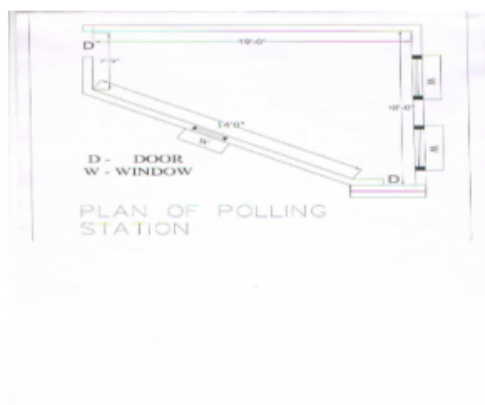

নির্বাচক নিবন্ধন আধিকারিকের স্বাক্ষর

Nazri Naksha

Google Map View

Polling Station Building Front View

Polling Station Front View

Cad View

Key MAP View

1 নাম : ঋত্বিক আচার্য্য পিতার নাম: পার্থ নাথ আচার্য্য বাড়ির নং : N0065 বয়স : 25 লিঙ্গ : পুরুষ	RJR2558641 ফটো উপলব্ধ	2 নাম : শুভজিৎ উপাধ্যায় পিতার নাম: অরুণ কুমার উপাধ্যায় বাড়ির নং : এন0000 বয়স : 31 লিঙ্গ : পুরুষ	WRI1500859 ফটো উপলব্ধ	3 নাম : শেফালী কর্মকার স্বামীর নাম: মানস কর্মকার বাড়ির নং : এন0088 বয়স : 23 লিঙ্গ : মহিলা	RJR2731321 ফটো উপলব্ধ
4 নাম : সুনীল কিস্কু পিতার নাম: নিমাই কিস্কু বাড়ির নং : N0128 বয়স : 24 লিঙ্গ : পুরুষ	RJR2559243 ফটো উপলব্ধ	5 নাম : জীবন কিস্কু পিতার নাম: দারোয়ান কিস্কু বাড়ির নং : N0129 বয়স : 24 লিঙ্গ : পুরুষ	RJR2559201 ফটো উপলব্ধ	6 নাম : সুশান্ত কোড়া পিতার নাম: কান্ত কোড়া বাড়ির নং : এন0125 বয়স : 21 লিঙ্গ : পুরুষ	RJR2763415 ফটো উপলব্ধ
7 নাম : মনোজ কোঁড়া পিতার নাম: মধুসূদন কোঁড়া বাড়ির নং : এন0221 বয়স : 24 লিঙ্গ : পুরুষ	RJR2731198 ফটো উপলব্ধ	8 নাম : সুজাতা কোঁড়া স্বামীর নাম: রাকেশ কোঁড়া বাড়ির নং : এন0048 বয়স : 25 লিঙ্গ : মহিলা	RJR2731297 ফটো উপলব্ধ	9 নাম : পিঙ্কি কোঁড়া স্বামীর নাম: শ্যামল কোঁড়া বাড়ির নং : N0059 বয়স : 32 লিঙ্গ : মহিলা	YDA1667328 ফটো উপলব্ধ
10 নাম : লক্ষ্মী কোঁড়া স্বামীর নাম: সুশান্ত কোঁড়া বাড়ির নং : এন0201 বয়স : 27 লিঙ্গ : মহিলা	RJR2731370 ফটো উপলব্ধ	11 নাম : মিনতি কোঁড়া স্বামীর নাম: সোম কোঁড়া বাড়ির নং : এন0046 বয়স : 36 লিঙ্গ : মহিলা	AEM1690577 ফটো উপলব্ধ	12 নাম : গঙ্গাধর কোঁড়া পিতার নাম: মনু কোঁড়া বাড়ির নং : এন0030 বয়স : 23 লিঙ্গ : পুরুষ	RJR2719292 ফটো উপলব্ধ
13 নাম : কুহেলী কোঁড়া স্বামীর নাম: স্বপন কোঁড়া বাড়ির নং : N0055 বয়স : 31 লিঙ্গ : মহিলা	RJR2559318 ফটো উপলব্ধ	14 নাম : রেনু কোঁড়া স্বামীর নাম: মনু কোঁড়া বাড়ির নং : n0029 বয়স : 42 লিঙ্গ : মহিলা	MYB1294289 ফটো উপলব্ধ	15 নাম : মনু কোঁড়া পিতার নাম: রতন কোঁড়া বাড়ির নং : n0030 বয়স : 43 লিঙ্গ : পুরুষ	MYB1297068 ফটো উপলব্ধ
16 নাম : ঝলু কোঁড়া মায়ের নাম: সন্ধ্যা কোঁড়া বাড়ির নং : এন0030 বয়স : 33 লিঙ্গ : পুরুষ	RJR1680008 ফটো উপলব্ধ	17 নাম : আরতি কোঁড়া স্বামীর নাম: কালিচরন কোঁড়া বাড়ির নং : n0010 বয়স : 40 লিঙ্গ : মহিলা	KPY2424539 ফটো উপলব্ধ	18 নাম : মধুমিতা কোঁড়া স্বামীর নাম: গৌতম কোঁড়া বাড়ির নং : এন0061 বয়স : 29 লিঙ্গ : মহিলা	RJR2325959 ফটো উপলব্ধ
19 নাম : লক্ষ্মীন্দর কোঁড়া পিতার নাম: মধুসূদন কোঁড়া বাড়ির নং : n0221 বয়স : 28 লিঙ্গ : পুরুষ	RJR2088680 ফটো উপলব্ধ	20 নাম : নমিতা কোঁড়া পিতার নাম: খোকন কোঁড়া বাড়ির নং : এন0045 বয়স : 21 লিঙ্গ : মহিলা	RJR2849156 ফটো উপলব্ধ	21 নাম : মমতা খাঁড়া স্বামীর নাম: বিশ্বনাথ খাঁড়া বাড়ির নং : n0217 বয়স : 43 লিঙ্গ : মহিলা	RJR1990480 ফটো উপলব্ধ
22 নাম : সৈকত খাঁড়া পিতার নাম: বিশ্বনাথ খাঁড়া বাড়ির নং : N0118 বয়স : 24 লিঙ্গ : পুরুষ	RJR2558831 ফটো উপলব্ধ	23 নাম : বিশ্বনাথ খাঁড়া পিতার নাম: নন্দলাল খাঁড়া বাড়ির নং : n0218 বয়স : 53 লিঙ্গ : পুরুষ	WB/25/173/579205 ফটো উপলব্ধ	24 নাম : রুমা চক্রবর্তী (মুখার্জী) স্বামীর নাম: পলাশ মুখার্জী বাড়ির নং : n0270 বয়স : 30 লিঙ্গ : মহিলা	RFZ0905844 ফটো উপলব্ধ
25 নাম : মোহন টুডু পিতার নাম: উদয় টুডু বাড়ির নং : N0156 বয়স : 24 লিঙ্গ : পুরুষ	RJR2559276 ফটো উপলব্ধ	26 নাম : সোম টুডু পিতার নাম: সুফল টুডু বাড়ির নং : N0156 বয়স : 26 লিঙ্গ : পুরুষ	RJR2559136 ফটো উপলব্ধ	27 নাম : রিংটা টুডু পিতার নাম: সুফল টুডু বাড়ির নং : N0156 বয়স : 24 লিঙ্গ : পুরুষ	RJR2559144 ফটো উপলব্ধ
28 নাম : শাশ্বতী দত্ত (ব্যানার্জী) স্বামীর নাম: অভয় চরণ ব্যানার্জী বাড়ির নং : n0027 বয়স : 61 লিঙ্গ : মহিলা	WB/42/288/291301 ফটো উপলব্ধ	29 নাম : বিউটি দত্ত দলুই স্বামীর নাম: তপন দলুই বাড়ির নং : N0161 বয়স : 24 লিঙ্গ : মহিলা	RJR2558658 ফটো উপলব্ধ	30 নাম : নিশি কান্ত দলুই পিতার নাম: অজিত দলুই বাড়ির নং : N0160 বয়স : 24 লিঙ্গ : পুরুষ	RJR2559128 ফটো উপলব্ধ