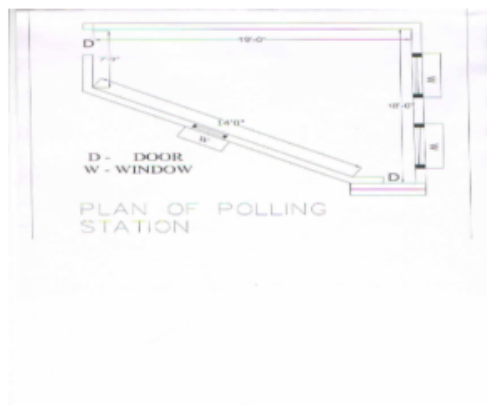

নির্বাচক নিবন্ধন আধিকারিকের স্বাক্ষর

Nazri Naksha

Google Map View

Polling Station Building Front View

Polling Station Front View

Cad View

Key MAP View

1 নাম : সেখ ইসরাফিল মায়ের নাম : নুশাশাহারা বেগম বাড়ির নং : n0061 বয়স : 33 লিঙ্গ : পুরুষ	RJR1657394 ফটো উপলব্ধ	2 নাম : আনামত সেখ পিতার নাম : লায়েবআলি সেখ বাড়ির নং : n0040 বয়স : 52 লিঙ্গ : পুরুষ	WB/42/288/537372 ফটো উপলব্ধ	3 নাম : সুরেতাজ বেগম স্বামীর নাম : আনামত সেখ বাড়ির নং : n0040 বয়স : 48 লিঙ্গ : মহিলা	RJR1201284 ফটো উপলব্ধ
4 নাম : হাসনাহারা স্বামীর নাম : একতার বাড়ির নং : n0041 বয়স : 59 লিঙ্গ : মহিলা	WB/42/288/537027 ফটো উপলব্ধ	5 নাম : আজিমুল্লিসা স্বামীর নাম : গুলসান বাড়ির নং : n0041 বয়স : 57 লিঙ্গ : মহিলা	WB/42/288/537173 ফটো উপলব্ধ	6 নাম : আনোয়ারা খাতুন পিতার নাম : সেখ লখাই বাড়ির নং : n0041 বয়স : 36 লিঙ্গ : মহিলা	RJR1456888 ফটো উপলব্ধ
7 নাম : আজিফা স্বামীর নাম : জরদিশ বাড়ির নং : n0043 বয়স : 53 লিঙ্গ : মহিলা	WB/42/288/537024 ফটো উপলব্ধ	8 নাম : সেখ রাজু পিতার নাম : সেখ আলম বাড়ির নং : n0108 বয়স : 30 লিঙ্গ : পুরুষ	RJR1990878 ফটো উপলব্ধ	9 নাম : সেখ লোকমান পিতার নাম : ওহাদ সেখ বাড়ির নং : n0010 বয়স : 58 লিঙ্গ : পুরুষ	WB/42/288/537334 ফটো উপলব্ধ
10 নাম : সুরমান সেখ পিতার নাম : ওহাদ সেখ বাড়ির নং : n0010 বয়স : 52 লিঙ্গ : পুরুষ	WB/42/288/537230 ফটো উপলব্ধ	11 নাম : সেখ নুরুল ইসলাম পিতার নাম : সেখ মোতালিব বাড়ির নং : n0010 বয়স : 49 লিঙ্গ : পুরুষ	WB/42/288/537069 ফটো উপলব্ধ	12 নাম : সেখ কামরুল পিতার নাম : সেখ মোতাই বাড়ির নং : n0010 বয়স : 44 লিঙ্গ : পুরুষ	KPY1509546 ফটো উপলব্ধ
13 নাম : পাম্পি বিবি স্বামীর নাম : সেখ কামরুল বাড়ির নং : n0010 বয়স : 35 লিঙ্গ : মহিলা	RJR1758697 ফটো উপলব্ধ	14 নাম : রুপালি বিবি স্বামীর নাম : সেখ সুরমান বাড়ির নং : n0010 বয়স : 36 লিঙ্গ : মহিলা	RJR1456797 ফটো উপলব্ধ	15 নাম : সেখ ইমরান পিতার নাম : পিয়ারবক্স সেখ বাড়ির নং : n0050 বয়স : 30 লিঙ্গ : পুরুষ	RJR1990944 ফটো উপলব্ধ
16 নাম : সফিয়া বিবি স্বামীর নাম : পিয়ার বক্স শেখ বাড়ির নং : n0051 বয়স : 48 লিঙ্গ : মহিলা	RJR1990886 ফটো উপলব্ধ	17 নাম : সেখ সামিরুল পিতার নাম : সেখ আমির বাড়ির নং : n0053 বয়স : 37 লিঙ্গ : পুরুষ	RJR1550672 ফটো উপলব্ধ	18 নাম : আশুদা বিবি স্বামীর নাম : শুকুর আলী বাড়ির নং : n0054 বয়স : 67 লিঙ্গ : মহিলা	WB/42/288/462622 ফটো উপলব্ধ
19 নাম : আফরোজা খাতুন স্বামীর নাম : সেখ সেলিম বাড়ির নং : n0054 বয়স : 40 লিঙ্গ : মহিলা	RJR1758754 ফটো উপলব্ধ	20 নাম : সেখ মান্নান পিতার নাম : সেখ তালেবর বাড়ির নং : n0005 বয়স : 60 লিঙ্গ : পুরুষ	RJR2905115 ফটো উপলব্ধ	21 নাম : সাকিলা বিবি স্বামীর নাম : হারাই সেখ বাড়ির নং : n0006 বয়স : 47 লিঙ্গ : মহিলা	KPY1469733 ফটো উপলব্ধ
22 নাম : নুরজাহান বিবি স্বামীর নাম : সেখ মুস্তাকিম বাড়ির নং : n0008 বয়স : 39 লিঙ্গ : মহিলা	RJR1758713 ফটো উপলব্ধ	23 নাম : সালেহার বিবি স্বামীর নাম : আব্দুল হাকিম বাড়ির নং : n0039 বয়স : 71 লিঙ্গ : মহিলা	RJR2369478 ফটো উপলব্ধ	24 নাম : সেখ আনুয়ার পিতার নাম : সেখ সিদ্দিক বাড়ির নং : n0040 বয়স : 47 লিঙ্গ : পুরুষ	KPY2425544 ফটো উপলব্ধ
25 নাম : পারসিনা বিবি স্বামীর নাম : সেখ আনুয়ার বাড়ির নং : n0040 বয়স : 34 লিঙ্গ : মহিলা	RJR1888544 ফটো উপলব্ধ	26 নাম : সেখ আতাউল পিতার নাম : সেখ সিদ্দিক বাড়ির নং : n0040 বয়স : 44 লিঙ্গ : পুরুষ	KPY1509686 ফটো উপলব্ধ	27 নাম : সেখ কালু পিতার নাম : সেখ রমজান বাড়ির নং : n0001 বয়স : 52 লিঙ্গ : পুরুষ	KPY2692960 ফটো উপলব্ধ
28 নাম : আজমিরা বিবি স্বামীর নাম : সেখ কালু বাড়ির নং : 35 বয়স : 44 লিঙ্গ : মহিলা	KPY2750610 ফটো উপলব্ধ	29 নাম : খদেজা স্বামীর নাম : আতাই বাড়ির নং : n0003 বয়স : 74 লিঙ্গ : মহিলা	WB/42/288/537078 ফটো উপলব্ধ	30 নাম : জাববার সেখ পিতার নাম : আতাই সেখ বাড়ির নং : n0003 বয়স : 59 লিঙ্গ : পুরুষ	WB/42/288/537451 ফটো উপলব্ধ