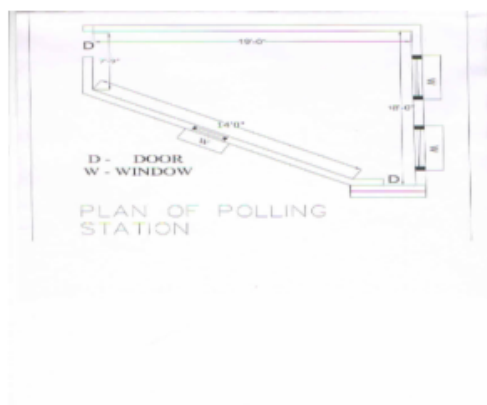

নির্বাচক নিবন্ধন আধিকারিকের স্বাক্ষর

Nazri Naksha

Google Map View

Polling Station Building Front View

Polling Station Front View

Cad View

Key MAP View

বিধানসভা নির্বাচনক্ষেত্রের নং, নাম : 285-সিউডি
ভাগ নং, নাম : 1-গ্রাম-পানুড়িয়া(উত্তর)