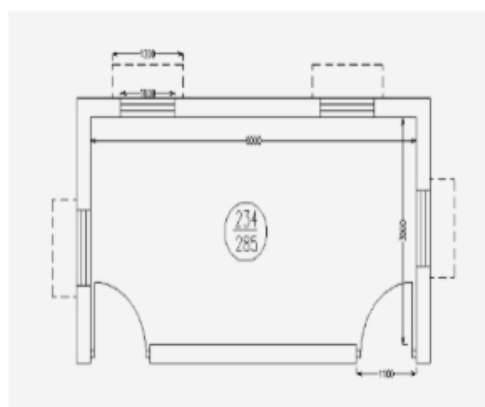

নির্বাচক নিবন্ধন আধিকারিকের স্বাক্ষর

Nazri Naksha

Google Map View

Polling Station Building Front View

Polling Station Front View

Cad View

Key MAP View

1 নাম : জমিনা বিবি স্বামীর নাম: রেজাউল আনসারি বাড়ির নং : n0140 বয়স : 48 লিঙ্গ : মহিলা	KPY2369023	ফটো উপলব্ধ	2 নাম : সমিনা বিবি স্বামীর নাম: কালামুদ্দিন আনসারি বাড়ির নং : n0140 বয়স : 48 লিঙ্গ : মহিলা	KPY2369031	ফটো উপলব্ধ	3 নাম : ফুরকান আনসারী পিতার নাম: সামসেদ আনসারী বাড়ির নং : n0140 বয়স : 46 লিঙ্গ : পুরুষ	KPY2369072	ফটো উপলব্ধ
4 নাম : রেবন বিবি স্বামীর নাম: ফুরকান আনসারী বাড়ির নং : n0140 বয়স : 45 লিঙ্গ : মহিলা	KPY2369064	ফটো উপলব্ধ	5 নাম : আজারাউদ্দিন আনসারী পিতার নাম: বদরুদ্দিন আনসারী বাড়ির নং : n0137 বয়স : 28 লিঙ্গ : পুরুষ	RJR2090637	ফটো উপলব্ধ	6 নাম : জুবেদা বিবি স্বামীর নাম: বাবু আনসারী বাড়ির নং : n0134 বয়স : 32 লিঙ্গ : মহিলা	RJR1890060	ফটো উপলব্ধ
7 নাম : হাসিনা বিবি স্বামীর নাম: পীরুমিঞা আনসারি বাড়ির নং : n0136 বয়স : 80 লিঙ্গ : মহিলা	WB/42/288/420145	ফটো উপলব্ধ	8 নাম : ইসরাফিন আনসারি পিতার নাম: পিরু আনসারি বাড়ির নং : n0136 বয়স : 50 লিঙ্গ : পুরুষ	RJR2911758	ফটো উপলব্ধ	9 নাম : মেজন বিবি স্বামীর নাম: ইসরাফিল আনসারী বাড়ির নং : n0136 বয়স : 46 লিঙ্গ : মহিলা	KPY2369692	ফটো উপলব্ধ
10 নাম : সাবির আনসারী পিতার নাম: আইনুল আনসারী বাড়ির নং : n0093 বয়স : 33 লিঙ্গ : পুরুষ	RJR1759968	ফটো উপলব্ধ	11 নাম : তামান্না বিবি স্বামীর নাম: সাবির আনসারী বাড়ির নং : n0093 বয়স : 31 লিঙ্গ : মহিলা	RJR1890136	ফটো উপলব্ধ	12 নাম : মহঃ আজাদ পিতার নাম: আলিমিয়া বাড়ির নং : n0116 বয়স : 62 লিঙ্গ : পুরুষ	BR/28/157/630134	ফটো উপলব্ধ
13 নাম : মতিজান বিবি স্বামীর নাম: মহঃ আজাদ বাড়ির নং : n0116 বয়স : 58 লিঙ্গ : মহিলা	BR/28/157/630135	ফটো উপলব্ধ	14 নাম : সাহাবুদ্দিন আনসারী পিতার নাম: অমর আলী বাড়ির নং : n0126 বয়স : 41 লিঙ্গ : পুরুষ	KPY2369726	ফটো উপলব্ধ	15 নাম : স্মৃতিকনা মণ্ডল স্বামীর নাম: মনোজিৎ মণ্ডল বাড়ির নং : n0143 বয়স : 39 লিঙ্গ : মহিলা	MYB2439552	ফটো উপলব্ধ
16 নাম : হাসিনা বিবি স্বামীর নাম: বদরুদ্দিন আনসারি বাড়ির নং : n0137 বয়স : 50 লিঙ্গ : মহিলা	WB/42/288/420144	ফটো উপলব্ধ	17 নাম : বদরুদ্দিন আনসারি পিতার নাম: মসলিম আনসারি বাড়ির নং : n0137 বয়স : 55 লিঙ্গ : পুরুষ	WB/42/288/420635	ফটো উপলব্ধ	18 নাম : ফতিমা বিবি স্বামীর নাম: মেহবুব আনসারি বাড়ির নং : n0134 বয়স : 51 লিঙ্গ : মহিলা	WB/42/288/420242	ফটো উপলব্ধ
19 নাম : ফুটেজা বিবি স্বামীর নাম: নইম আনসারি বাড়ির নং : n0134 বয়স : 56 লিঙ্গ : মহিলা	RJR2854461	ফটো উপলব্ধ	20 নাম : জাবেদা বিবি স্বামীর নাম: কলিম আনসারি বাড়ির নং : n0134 বয়স : 56 লিঙ্গ : মহিলা	WB/42/288/420214	ফটো উপলব্ধ	21 নাম : রেজাউল আনসারি পিতার নাম: সামসের আনসারি বাড়ির নং : n0140 বয়স : 53 লিঙ্গ : পুরুষ	KPY1560606	ফটো উপলব্ধ
22 নাম : নতুন বিবি স্বামীর নাম: সামসের আনসারি বাড়ির নং : n0140 বয়স : 70 লিঙ্গ : মহিলা	WB/42/288/420147	ফটো উপলব্ধ	23 নাম : খুরসাদ আনসারি পিতার নাম: পিরু আনসারি বাড়ির নং : n0136 বয়স : 32 লিঙ্গ : পুরুষ	RJR1759901	ফটো উপলব্ধ	24 নাম : কলিম আনসারী পিতার নাম: পিরু আনসারী বাড়ির নং : n0136 বয়স : 41 লিঙ্গ : পুরুষ	KPY2369718	ফটো উপলব্ধ
25 নাম : মণির আনসারী পিতার নাম: পিরু আনসারী বাড়ির নং : n0136 বয়স : 41 লিঙ্গ : পুরুষ	RJR0949693	ফটো উপলব্ধ	26 নাম : তামান্না বিবি স্বামীর নাম: জাহির আনসারী বাড়ির নং : n0136 বয়স : 29 লিঙ্গ : মহিলা	RJR2234094	ফটো উপলব্ধ	27 নাম : জাহান্না বিবি স্বামীর নাম: মণির আনসারী বাড়ির নং : n0136 বয়স : 38 লিঙ্গ : মহিলা	RJR2234086	ফটো উপলব্ধ
28 নাম : জাহীর আনসারী পিতার নাম: পীরু মিঞা আনসারী বাড়ির নং : n0136 বয়স : 30 লিঙ্গ : পুরুষ	RJR2091072	ফটো উপলব্ধ	29 নাম : সামিম আনসারী পিতার নাম: মহঃ আজিজ মিঞা বাড়ির নং : n0093 বয়স : 44 লিঙ্গ : পুরুষ	RJR2091056	ফটো উপলব্ধ	30 নাম : আসিক আনসারী পিতার নাম: ফুরকান আনসারী বাড়ির নং : n0140 বয়স : 25 লিঙ্গ : পুরুষ	RJR2454502	ফটো উপলব্ধ