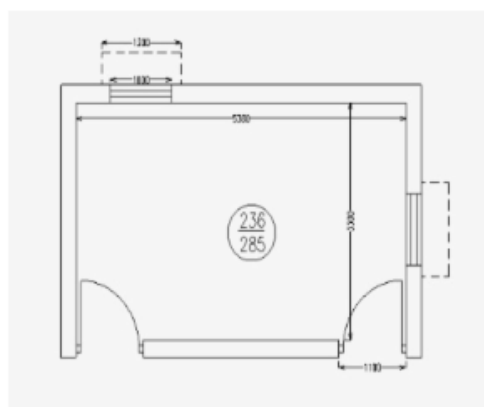

নির্বাচক নিবন্ধন আধিকারিকের স্বাক্ষর

Nazri Naksha

Google Map View

Polling Station Building Front View

Polling Station Front View

Cad View

Key MAP View

1 নাম : আলিয়া বিবি স্বামীর নাম: রহিম মোল্লা বাড়ির নং : n0029 বয়স : 41 লিঙ্গ : মহিলা	RJR1551894 ফটো উপলব্ধ	2 নাম : আব্দুল মোল্লা পিতার নাম: সামসুদ্দিন মোল্লা বাড়ির নং : n0029 বয়স : 36 লিঙ্গ : পুরুষ	RJR1459536 ফটো উপলব্ধ	3 নাম : সাহজাহান সেখ পিতার নাম: ভুলু সেখ বাড়ির নং : n0001 বয়স : 35 লিঙ্গ : পুরুষ	RJR1459510 ফটো উপলব্ধ
4 নাম : আসমা বিবি স্বামীর নাম: সেরাফৎ সেখ বাড়ির নং : n0001 বয়স : 38 লিঙ্গ : মহিলা	RJR1760214 ফটো উপলব্ধ	5 নাম : জরিনা বিবি স্বামীর নাম: জহুর আলি বাড়ির নং : n0002 বয়স : 60 লিঙ্গ : মহিলা	WB/42/288/423111 ফটো উপলব্ধ	6 নাম : গোলামরসুল সেখ পিতার নাম: হারাদন সেখ বাড়ির নং : n0002 বয়স : 33 লিঙ্গ : পুরুষ	RJR1760149 ফটো উপলব্ধ
7 নাম : মেহবুব সেখ পিতার নাম: হারাদন সেখ বাড়ির নং : n0002 বয়স : 31 লিঙ্গ : পুরুষ	RJR1760164 ফটো উপলব্ধ	8 নাম : কলজুন বিবি স্বামীর নাম: বিল্লা সেখ বাড়ির নং : n0002 বয়স : 33 লিঙ্গ : মহিলা	WB/42/288/423164 ফটো উপলব্ধ	9 নাম : মেহের আলি সেখ মায়ের নাম: জারিনা বিবি বাড়ির নং : n0002 বয়স : 37 লিঙ্গ : পুরুষ	RJR1459445 ফটো উপলব্ধ
10 নাম : সেখ মুস্তাকিম পিতার নাম: সেখ বিল্লা বাড়ির নং : n0002 বয়স : 33 লিঙ্গ : পুরুষ	RJR1641562 ফটো উপলব্ধ	11 নাম : সবনাম বিবি স্বামীর নাম: মতিউর রহমান বাড়ির নং : n0003 বয়স : 36 লিঙ্গ : মহিলা	RJR1459544 ফটো উপলব্ধ	12 নাম : মতিউর রহমান আনসারী পিতার নাম: সইদ আনসারী বাড়ির নং : n0003 বয়স : 36 লিঙ্গ : পুরুষ	RJR1459593 ফটো উপলব্ধ
13 নাম : মেহেবুব আনসারী পিতার নাম: কটুরুদ্দিন আনসারী বাড়ির নং : n0010 বয়স : 30 লিঙ্গ : পুরুষ	RJR1890516 ফটো উপলব্ধ	14 নাম : চুড়কী বাসকী স্বামীর নাম: রামেশ্বর বাসকী বাড়ির নং : n0010 বয়স : 60 লিঙ্গ : মহিলা	WB/42/288/423255 ফটো উপলব্ধ	15 নাম : মস্তাকিন আনসারি পিতার নাম: কটুরুদ্দিন আনসারি বাড়ির নং : n0010 বয়স : 50 লিঙ্গ : পুরুষ	KPY1474840 ফটো উপলব্ধ
16 নাম : সাবুদ্দিন আনসারি পিতার নাম: কটুরুদ্দিন আনসারি বাড়ির নং : n0010 বয়স : 56 লিঙ্গ : পুরুষ	KPY1474832 ফটো উপলব্ধ	17 নাম : পূর্ণিমা বিবি স্বামীর নাম: নাসির মোল্লা বাড়ির নং : n0032 বয়স : 50 লিঙ্গ : মহিলা	KPY0757237 ফটো উপলব্ধ	18 নাম : সেখ আনোয়ার পিতার নাম: সেখ নওসদ বাড়ির নং : n0215 বয়স : 31 লিঙ্গ : মহিলা	RJR1890581 ফটো উপলব্ধ
19 নাম : কাজিরুদ্দিন মিয়া পিতার নাম: আবেদিন মিয়া বাড়ির নং : n0203 বয়স : 43 লিঙ্গ : পুরুষ	KPY2371391 ফটো উপলব্ধ	20 নাম : আসমা বিবি স্বামীর নাম: মজিবুর আলসারী বাড়ির নং : n0003 বয়স : 34 লিঙ্গ : মহিলা	RJR2091593 ফটো উপলব্ধ	21 নাম : আমিরুল আনসারী মায়ের নাম: তাহেমিনা বিবি বাড়ির নং : n0016 বয়স : 39 লিঙ্গ : পুরুষ	RJR1459635 ফটো উপলব্ধ
22 নাম : সাজবুন বিবি স্বামীর নাম: আমিরুল আনসারী বাড়ির নং : n0016 বয়স : 36 লিঙ্গ : মহিলা	RJR1459460 ফটো উপলব্ধ	23 নাম : সামিরুল আনসারি পিতার নাম: জাসির আনসারি বাড়ির নং : n0016 বয়স : 32 লিঙ্গ : পুরুষ	RJR1760206 ফটো উপলব্ধ	24 নাম : ফুলজান বিবি স্বামীর নাম: গোলামরসুল বাড়ির নং : n0006 বয়স : 85 লিঙ্গ : মহিলা	KPY0757450 ফটো উপলব্ধ
25 নাম : গোলামরসুল আনসারী পিতার নাম: সরফ আনসারী বাড়ির নং : n0006 বয়স : 80 লিঙ্গ : পুরুষ	KPY0757468 ফটো উপলব্ধ	26 নাম : দেবী সিং সরেন পিতার নাম: চেনা সরেন বাড়ির নং : n0006 বয়স : 45 লিঙ্গ : পুরুষ	KPY1561224 ফটো উপলব্ধ	27 নাম : জগু সরেন পিতার নাম: চেনা সরেন বাড়ির নং : n0006 বয়স : 29 লিঙ্গ : পুরুষ	RJR1991868 ফটো উপলব্ধ
28 নাম : সবিনা বিবি স্বামীর নাম: কাশেম আনসারী বাড়ির নং : n0006 বয়স : 51 লিঙ্গ : মহিলা	RJR1459437 ফটো উপলব্ধ	29 নাম : সেজুন বিবি স্বামীর নাম: রেজাউল আনসারি বাড়ির নং : n0006 বয়স : 43 লিঙ্গ : মহিলা	RJR1641554 ফটো উপলব্ধ	30 নাম : রেজাউল আনসারি পিতার নাম: গোলামরসুল আনসারি বাড়ির নং : n0006 বয়স : 41 লিঙ্গ : পুরুষ	RJR1201771 ফটো উপলব্ধ