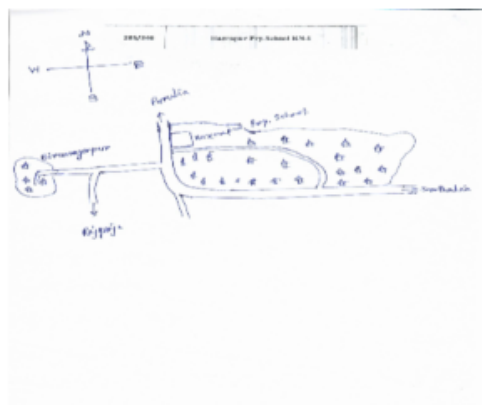

নির্বাচক নিবন্ধন আধিকারিকের স্বাক্ষর

Nazri Naksha

Google Map View

Polling Station Building Front View

Polling Station Front View

Cad View

Key MAP View

বিধানসভা নির্বাচনকেন্দ্রের নং, নাম : 285-সিউডু
ভাগ নং, নাম : 1-গ্রাম-হাজরাপুর (উত্তর)