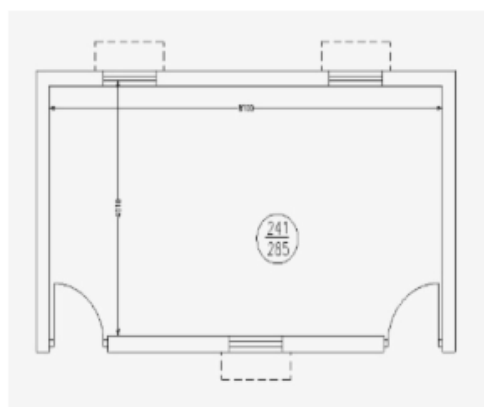

নির্বাচক নিবন্ধন আধিকারিকের স্বাক্ষর

Nazri Naksha

Google Map View

Polling Station Building Front View

Polling Station Front View

Cad View

Key MAP View

1	RJR1731306	নাম : আসমা সাবিহা পিতার নাম: মহঃ মাফুজ জামান বাড়ির নং : n0236 বয়স : 33 লিঙ্গ : মহিলা	ফটো উপলব্ধ	2	RJR2185254	নাম : সেখ দুলন পিতার নাম: ইকতার সেখ বাড়ির নং : n0261 বয়স : 29 লিঙ্গ : পুরুষ	ফটো উপলব্ধ	3	WB/42/288/429228	নাম : হুসনেহারা বিবি স্বামীর নাম: সেখ ইউসিফ বাড়ির নং : n0232 বয়স : 62 লিঙ্গ : মহিলা	ফটো উপলব্ধ
4	KPY2682086	নাম : মোতাহার হোসেন পিতার নাম: সেখ কামাল উদ্দিন বাড়ির নং : n0218 বয়স : 37 লিঙ্গ : পুরুষ	ফটো উপলব্ধ	5	KPY2375095	নাম : পাকিজা বিবি স্বামীর নাম: সেখ ফজাই বাড়ির নং : n0194 বয়স : 43 লিঙ্গ : মহিলা	ফটো উপলব্ধ	6	WB/42/288/429243	নাম : মুফিজা বিবি স্বামীর নাম: আবুতাহার বাড়ির নং : n0015 বয়স : 53 লিঙ্গ : মহিলা	ফটো উপলব্ধ
7	RJR2093706	নাম : সালামত সেখ পিতার নাম: রহমত সেখ বাড়ির নং : n0143 বয়স : 29 লিঙ্গ : পুরুষ	ফটো উপলব্ধ	8	KPY2688091	নাম : রিজু বিবি স্বামীর নাম: সেখ সবেব বাড়ির নং : n0194 বয়স : 38 লিঙ্গ : মহিলা	ফটো উপলব্ধ	9	KPY2741064	নাম : নাজিরা বিবি স্বামীর নাম: সালাউদ্দিন সেখ বাড়ির নং : n0126 বয়স : 37 লিঙ্গ : মহিলা	ফটো উপলব্ধ
10	WB/42/288/429301	নাম : সালাউদ্দিন সেখ পিতার নাম: হাকিম সেখ বাড়ির নং : n0126 বয়স : 48 লিঙ্গ : পুরুষ	ফটো উপলব্ধ	11	RJR0968438	নাম : জাহিরা বিবি স্বামীর নাম: গুলবুদ্দিন খাঁন বাড়ির নং : n0126 বয়স : 38 লিঙ্গ : মহিলা	ফটো উপলব্ধ	12	KPY2740850	নাম : গুলবুদ্দিন খাঁন মায়ের নাম: মাসুকা বিবি বাড়ির নং : n0126 বয়স : 39 লিঙ্গ : পুরুষ	ফটো উপলব্ধ
13	WB/42/288/429194	নাম : মাসুকা বিবি স্বামীর নাম: হাকিম বাড়ির নং : n0126 বয়স : 32 লিঙ্গ : মহিলা	ফটো উপলব্ধ	14	KPY2530863	নাম : নাজেরা বিবি স্বামীর নাম: ফিরোজ সেখ বাড়ির নং : n0184 বয়স : 39 লিঙ্গ : মহিলা	ফটো উপলব্ধ	15	KPY1489996	নাম : ফরিদ সেখ পিতার নাম: রেহেন সেখ বাড়ির নং : n0184 বয়স : 48 লিঙ্গ : পুরুষ	ফটো উপলব্ধ
16	WB/42/288/429380	নাম : মতি সেখ পিতার নাম: রেহেন সেখ বাড়ির নং : n0184 বয়স : 52 লিঙ্গ : পুরুষ	ফটো উপলব্ধ	17	WB/42/288/429210	নাম : বলু বিবি স্বামীর নাম: নুরহোসেন বাড়ির নং : n0204 বয়স : 31 লিঙ্গ : মহিলা	ফটো উপলব্ধ	18	WB/42/288/429237	নাম : লথু বিবি স্বামীর নাম: সিদ্দিক বাড়ির নং : n0203 বয়স : 72 লিঙ্গ : মহিলা	ফটো উপলব্ধ
19	RJR1761550	নাম : সেখ জাহাঙ্গীর পিতার নাম: সেখ খাইরুল বাড়ির নং : n0178 বয়স : 32 লিঙ্গ : পুরুষ	ফটো উপলব্ধ	20	WB/42/288/429221	নাম : রশিদা বিবি স্বামীর নাম: খয়রুল বাড়ির নং : n0178 বয়স : 55 লিঙ্গ : মহিলা	ফটো উপলব্ধ	21	WB/42/288/429462	নাম : খায়রুল বিশ্বাস পিতার নাম: আইনুল বাড়ির নং : n0178 বয়স : 60 লিঙ্গ : পুরুষ	ফটো উপলব্ধ
22	WB/42/288/429169	নাম : মেহেরম্মিগার বিবি স্বামীর নাম: জিয়ার বাড়ির নং : n0182 বয়স : 57 লিঙ্গ : মহিলা	ফটো উপলব্ধ	23	KPY1477058	নাম : শরিফা বিবি স্বামীর নাম: কামাল বাড়ির নং : n0182 বয়স : 60 লিঙ্গ : মহিলা	ফটো উপলব্ধ	24	RJR1437110	নাম : আসেমা খাতুন পিতার নাম: নেক মহম্মাদ খাঁন বাড়ির নং : না বয়স : 35 লিঙ্গ : মহিলা	ফটো উপলব্ধ
25	RJR1642560	নাম : রেজিনা বিবি স্বামীর নাম: সেখ বাকের বাড়ির নং : n0190 বয়স : 32 লিঙ্গ : মহিলা	ফটো উপলব্ধ	26	WB/42/288/429338	নাম : শাখিলা বিবি স্বামীর নাম: মতি বাড়ির নং : n0190 বয়স : 48 লিঙ্গ : মহিলা	ফটো উপলব্ধ	27	WB/42/288/429007	নাম : বাকের সেখ পিতার নাম: মঞ্জুর সেখ বাড়ির নং : n0190 বয়স : 67 লিঙ্গ : পুরুষ	ফটো উপলব্ধ
28	KPY2681666	নাম : সেখ নুরজামাল পিতার নাম: সেখ সালেক বাড়ির নং : n0189 বয়স : 38 লিঙ্গ : পুরুষ	ফটো উপলব্ধ	29	RJR1761386	নাম : মসেনা বিবি স্বামীর নাম: মর্তুজা খাঁ বাড়ির নং : n0188 বয়স : 31 লিঙ্গ : মহিলা	ফটো উপলব্ধ	30	KPY2374973	নাম : হাসনেহারা বিবি স্বামীর নাম: আক্তার বাড়ির নং : n0188 বয়স : 51 লিঙ্গ : মহিলা	ফটো উপলব্ধ