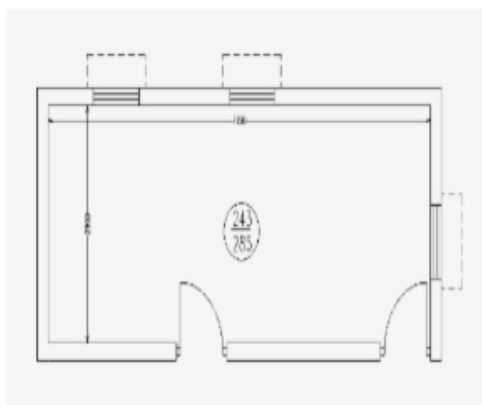

নির্বাচক নিবন্ধন আধিকারিকের স্বাক্ষর

Nazri Naksha

Google Map View

Polling Station Building Front View

Polling Station Front View

Cad View

Key MAP View

বিধানসভা নির্বাচনক্ষেত্রের নং, নাম : 285-সিউডি
ভাগ নং, নাম : 1-গ্রাম-মালিগ্রাম