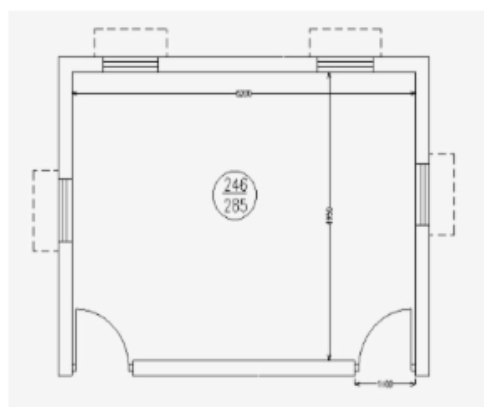

নির্বাচক নিবন্ধন আধিকারিকের স্বাক্ষর

Nazri Naksha

Google Map View

Polling Station Building Front View

Polling Station Front View

Cad View

Key MAP View

1 নাম : নুরি খাতুন পিতার নাম: গুলজার খান বাড়ির নং : n0030 বয়স : 30 লিঙ্গ : মহিলা	RJR1993807	ফটো উপলব্ধ	2 নাম : নজিলা বিবি স্বামীর নাম: গুলজার খাঁ বাড়ির নং : n0030 বয়স : 63 লিঙ্গ : মহিলা	WB/42/288/441899	ফটো উপলব্ধ	3 নাম : ইস্তাক খাঁ পিতার নাম: গুলমহম্মদ খাঁ বাড়ির নং : n0030 বয়স : 49 লিঙ্গ : পুরুষ	WB/42/288/441443	ফটো উপলব্ধ
4 নাম : গুলচেয়ারা বিবি স্বামীর নাম: গুলমহম্মদ খাঁ বাড়ির নং : n0030 বয়স : 76 লিঙ্গ : মহিলা	WB/42/288/441504	ফটো উপলব্ধ	5 নাম : ফিরোজ খাঁ পিতার নাম: সামসুদ্দিন খাঁ বাড়ির নং : n0015 বয়স : 39 লিঙ্গ : পুরুষ	RJR0989780	ফটো উপলব্ধ	6 নাম : মমতাজ বিবি স্বামীর নাম: সামসুদ্দিন খাঁ বাড়ির নং : n0015 বয়স : 66 লিঙ্গ : মহিলা	RJR2930915	ফটো উপলব্ধ
7 নাম : সামসুদ্দিন খান পিতার নাম: নাদের খান বাড়ির নং : n0015 বয়স : 65 লিঙ্গ : পুরুষ	RJR2370526	ফটো উপলব্ধ	8 নাম : বুলবুল খান পিতার নাম: কোরবান খান বাড়ির নং : n0009 বয়স : 33 লিঙ্গ : পুরুষ	RJR1893486	ফটো উপলব্ধ	9 নাম : আরেবা বিবি স্বামীর নাম: কোরবান খাঁ বাড়ির নং : n0009 বয়স : 64 লিঙ্গ : মহিলা	WB/42/288/441167	ফটো উপলব্ধ
10 নাম : কুলসুম বিবি পিতার নাম: তোরাব খাঁ বাড়ির নং : n0009 বয়স : 74 লিঙ্গ : মহিলা	WB/42/288/441173	ফটো উপলব্ধ	11 নাম : কামরুন বিবি স্বামীর নাম: রওসন খাঁ বাড়ির নং : n0002 বয়স : 66 লিঙ্গ : মহিলা	WB/42/288/441142	ফটো উপলব্ধ	12 নাম : আসমা খাতুন স্বামীর নাম: সেখ সাহেব বাড়ির নং : n0263 বয়স : 29 লিঙ্গ : মহিলা	RJR2223311	ফটো উপলব্ধ
13 নাম : কামরুদ্দিন খান পিতার নাম: নাদির খাঁ বাড়ির নং : n0015 বয়স : 62 লিঙ্গ : পুরুষ	KPY2379980	ফটো উপলব্ধ	14 নাম : জাহাঙ্গীর হোসেন পিতার নাম: আনিসার রহমান বাড়ির নং : n0038 বয়স : 28 লিঙ্গ : পুরুষ	RJR2095271	ফটো উপলব্ধ	15 নাম : আকলিম বিবি স্বামীর নাম: রাসিদ খাঁ বাড়ির নং : n0008 বয়স : 60 লিঙ্গ : মহিলা	RJR2466209	ফটো উপলব্ধ
16 নাম : নাজমিরা বিবি স্বামীর নাম: ইস্তিয়াজউদ্দিন খান বাড়ির নং : n0165 বয়স : 35 লিঙ্গ : মহিলা	RJR1642115	ফটো উপলব্ধ	17 নাম : টিপু হান্ন পিতার নাম: কোরবান খাঁ বাড়ির নং : n0009 বয়স : 29 লিঙ্গ : পুরুষ	RJR2095255	ফটো উপলব্ধ	18 নাম : সেরিনা বিবি স্বামীর নাম: ইস্তাক খাঁ বাড়ির নং : n0030 বয়স : 40 লিঙ্গ : মহিলা	RJR2095263	ফটো উপলব্ধ
19 নাম : ইশা খান পিতার নাম: কামরুদ্দিন খান বাড়ির নং : N0015 বয়স : 24 লিঙ্গ : পুরুষ	RJR2460368	ফটো উপলব্ধ	20 নাম : সাকেরা বিবি স্বামীর নাম: আনিসার রহমান বাড়ির নং : n0038 বয়স : 61 লিঙ্গ : মহিলা	RJR2466134	ফটো উপলব্ধ	21 নাম : নুরনিশা বিবি স্বামীর নাম: কামরুদ্দিন খাঁ বাড়ির নং : n0015 বয়স : 52 লিঙ্গ : মহিলা	RJR1553650	ফটো উপলব্ধ
22 নাম : সেখ আশিক পিতার নাম: সেখ মানিক বাড়ির নং : নং033 বয়স : 23 লিঙ্গ : পুরুষ	RJR2674612	ফটো উপলব্ধ	23 নাম : মুসকান খাতুন স্বামীর নাম: আশিক ক বাড়ির নং : এন033 বয়স : 20 লিঙ্গ : মহিলা	RJR2878635	ফটো উপলব্ধ	24 নাম : আহাম্মদ খাঁন পিতার নাম: আশ্তাক খাঁন বাড়ির নং : নং 030 বয়স : 23 লিঙ্গ : পুরুষ	RJR2674547	ফটো উপলব্ধ
25 নাম : রওশন খাঁ পিতার নাম: নুরমহম্মদ খাঁ বাড়ির নং : n0002 বয়স : 63 লিঙ্গ : পুরুষ	RJR2674802	ফটো উপলব্ধ	26 নাম : সেখ মনির পিতার নাম: সেখ গনি বাড়ির নং : n0016 বয়স : 63 লিঙ্গ : পুরুষ	RJR1553858	ফটো উপলব্ধ	27 নাম : সামিমা খাতুন পিতার নাম: সেখ মিনারুল হক বাড়ির নং : এন0009 বয়স : 35 লিঙ্গ : মহিলা	ZHR1806884	ফটো উপলব্ধ
28 নাম : সেখ জসিমউদ্দিন পিতার নাম: সেখ মনির বাড়ির নং : এন0016 বয়স : 22 লিঙ্গ : পুরুষ	RJR2712503	ফটো উপলব্ধ	29 নাম : আজমুদা খাতুন স্বামীর নাম: সেখ মনির বাড়ির নং : n0160 বয়স : 58 লিঙ্গ : মহিলা	RJR2674794	ফটো উপলব্ধ	30 নাম : সানজিদা আকতার পিতার নাম: আলীমুল হক মোল্লা বাড়ির নং : এন0040 বয়স : 20 লিঙ্গ : মহিলা	RJR2878551	ফটো উপলব্ধ