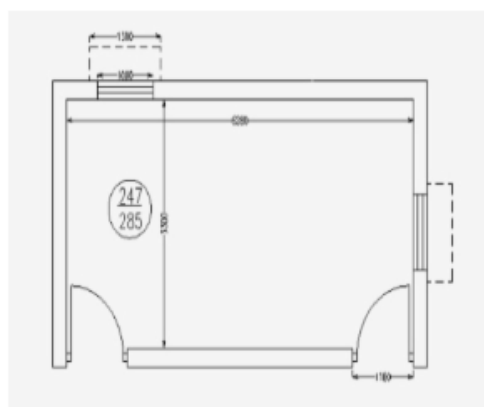

নির্বাচক নিবন্ধন আধিকারিকের স্বাক্ষর

Nazri Naksha

Google Map View

Polling Station Building Front View

Polling Station Front View

Cad View

Key MAP View

বিধানসভা নির্বাচনকেন্দ্রের নং, নাম : 285-সিউডু
ভাগ নং, নাম : 1-গ্রাম-দুর্লভপুর