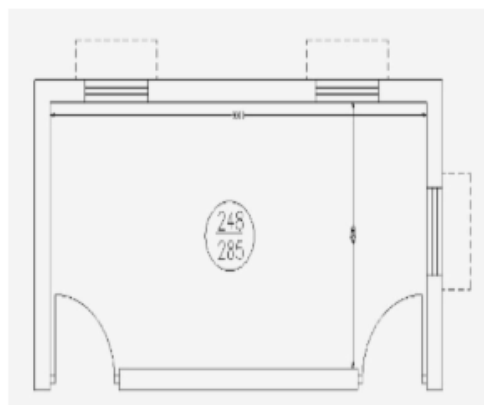

নির্বাচক নিবন্ধন আধিকারিকের স্বাক্ষর

Nazri Naksha

Google Map View

Polling Station Building Front View

Polling Station Front View

Cad View

Key MAP View

1 নাম : বৃধন গড়াই পিতার নাম: শান্তি গড়াই বাড়ির নং : n0100 বয়স : 30 লিঙ্গ : পুরুষ	RJR2187318 ফটো উপলব্ধ	2 নাম : তারাপদ গড়াই পিতার নাম: ফটিক গড়াই বাড়ির নং : n0002 বয়স : 48 লিঙ্গ : পুরুষ	MYB1304047 ফটো উপলব্ধ	3 নাম : বন্দনা গড়াই স্বামীর নাম: তারাপদ গড়াই বাড়ির নং : n0002 বয়স : 37 লিঙ্গ : মহিলা	RJR1463363 ফটো উপলব্ধ
4 নাম : গৌতম গঁরাই পিতার নাম: ফটিক গঁরাই বাড়ির নং : n0002 বয়স : 36 লিঙ্গ : পুরুষ	RJR1203488 ফটো উপলব্ধ	5 নাম : রীতা গড়াই স্বামীর নাম: গৌতম গড়াই বাড়ির নং : n0002 বয়স : 35 লিঙ্গ : মহিলা	RJR1554278 ফটো উপলব্ধ	6 নাম : লালু গঁরাই মায়ের নাম: কল্পনা গঁরাই বাড়ির নং : n0031 বয়স : 32 লিঙ্গ : পুরুষ	RJR2095685 ফটো উপলব্ধ
7 নাম : মরি গরাই স্বামীর নাম: গোসাই গরাই বাড়ির নং : n0008 বয়স : 71 লিঙ্গ : মহিলা	WB/42/287/162611 ফটো উপলব্ধ	8 নাম : জ্যোৎস্না মুখার্জী স্বামীর নাম: সনাতন মুখার্জী বাড়ির নং : n0008 বয়স : 68 লিঙ্গ : মহিলা	WB/42/287/162103 ফটো উপলব্ধ	9 নাম : শঙ্কর গঁড়াই পিতার নাম: গোসাই গঁড়াই বাড়ির নং : n0008 বয়স : 37 লিঙ্গ : পুরুষ	RJR0997270 ফটো উপলব্ধ
10 নাম : অন্ন গরাই স্বামীর নাম: কনক গরাই বাড়ির নং : n0029 বয়স : 73 লিঙ্গ : মহিলা	WB/42/287/162633 ফটো উপলব্ধ	11 নাম : আনন্দ গঁড়াই পিতার নাম: কনকা কান্তি গঁড়াই বাড়ির নং : n0029 বয়স : 37 লিঙ্গ : পুরুষ	MYB2443984 ফটো উপলব্ধ	12 নাম : অরুণ গঁরাই পিতার নাম: কনক গঁরাই বাড়ির নং : n0029 বয়স : 31 লিঙ্গ : পুরুষ	RJR1763374 ফটো উপলব্ধ
13 নাম : ধরম গরাই পিতার নাম: নন্দলাল গরাই বাড়ির নং : n0006 বয়স : 56 লিঙ্গ : পুরুষ	WB/42/287/162227 ফটো উপলব্ধ	14 নাম : বাবলু গরাই পিতার নাম: নন্দলাল গরাই বাড়ির নং : n0006 বয়স : 53 লিঙ্গ : পুরুষ	WB/42/287/162335 ফটো উপলব্ধ	15 নাম : চায়না গড়াই স্বামীর নাম: ধরম গড়াই বাড়ির নং : n0006 বয়স : 49 লিঙ্গ : মহিলা	MYB2110823 ফটো উপলব্ধ
16 নাম : দিপালী গড়াই স্বামীর নাম: বাবলু গড়াই বাড়ির নং : n0006 বয়স : 43 লিঙ্গ : মহিলা	MYB2111961 ফটো উপলব্ধ	17 নাম : শ্রী লক্ষন গঁড়াই পিতার নাম: নন্দলাল গঁড়াই বাড়ির নং : n0006 বয়স : 43 লিঙ্গ : পুরুষ	MYB2110831 ফটো উপলব্ধ	18 নাম : বনলতা গড়াই স্বামীর নাম: লক্ষন গড়াই বাড়ির নং : n0006 বয়স : 41 লিঙ্গ : মহিলা	MYB2378784 ফটো উপলব্ধ
19 নাম : দীপক গঁরাই পিতার নাম: কান্তি গঁরাই বাড়ির নং : n0028 বয়স : 32 লিঙ্গ : পুরুষ	RJR1763325 ফটো উপলব্ধ	20 নাম : রবীন গরাই পিতার নাম: গোসাই গরাই বাড়ির নং : n0030 বয়স : 66 লিঙ্গ : পুরুষ	WB/42/287/162436 ফটো উপলব্ধ	21 নাম : বৃন্দা গরাই স্বামীর নাম: রবীন গরাই বাড়ির নং : n0030 বয়স : 59 লিঙ্গ : মহিলা	WB/42/287/162603 ফটো উপলব্ধ
22 নাম : কল্পনা গরাই স্বামীর নাম: তপন গরাই বাড়ির নং : n0031 বয়স : 53 লিঙ্গ : মহিলা	WB/42/287/162193 ফটো উপলব্ধ	23 নাম : তাপস গরাই পিতার নাম: স্বপন গরাই বাড়ির নং : n0009 বয়স : 46 লিঙ্গ : পুরুষ	MYB1222959 ফটো উপলব্ধ	24 নাম : সুভদ্রা গঁড়াই স্বামীর নাম: তাপস গঁড়াই বাড়ির নং : n0009 বয়স : 40 লিঙ্গ : মহিলা	RJR1203579 ফটো উপলব্ধ
25 নাম : তরুণ গরাই পিতার নাম: হরিপদ গরাই বাড়ির নং : n0004 বয়স : 67 লিঙ্গ : পুরুষ	WB/42/287/162038 ফটো উপলব্ধ	26 নাম : চণ্ডী গরাই পিতার নাম: পৌর গরাই বাড়ির নং : n0007 বয়স : 63 লিঙ্গ : পুরুষ	WB/42/287/162393 ফটো উপলব্ধ	27 নাম : গোপীনাথ গরাই পিতার নাম: বাবলু গরাই বাড়ির নং : N0006 বয়স : 42 লিঙ্গ : পুরুষ	RJR2451615 ফটো উপলব্ধ
28 নাম : দীপ গরাই পিতার নাম: ধরম গরাই বাড়ির নং : N0006 বয়স : 25 লিঙ্গ : পুরুষ	RJR2451599 ফটো উপলব্ধ	29 নাম : সান্ত্বনা গরাই স্বামীর নাম: রাজকুমার গরাই বাড়ির নং : N0027 বয়স : 26 লিঙ্গ : মহিলা	RJR2295194 ফটো উপলব্ধ	30 নাম : আশীষ গরাই পিতার নাম: প্রভাত গরাই বাড়ির নং : N0027 বয়স : 25 লিঙ্গ : পুরুষ	RJR2295186 ফটো উপলব্ধ