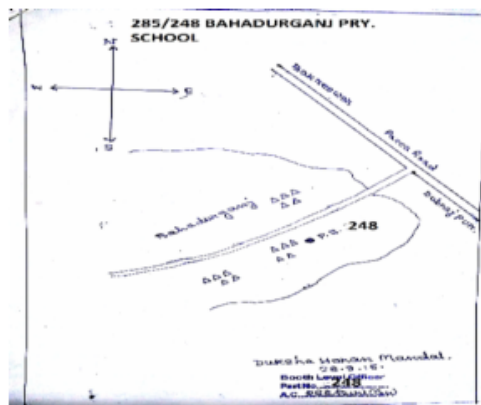

Key MAP View