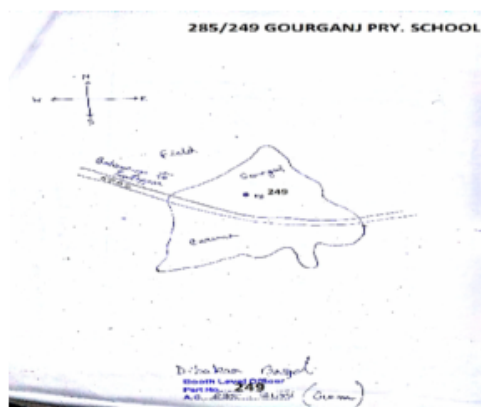

নির্বাচক নিবন্ধন আধিকারিকের স্বাক্ষর

Nazri Naksha

Google Map View

Polling Station Building Front View

Polling Station Front View

Cad View

Key MAP View

1	WB/43/151/294235	নাম : দুর্গারানী রায় স্বামীর নাম: নকুল চন্দ্র রায় বাড়ির নং : n0040 বয়স : 65 লিঙ্গ : মহিলা	ফটো উপলব্ধ	2	MYB2444594	নাম : সন্তোষ কোড়া পিতার নাম: বাবুলাল কোড়া বাড়ির নং : n0037 বয়স : 43 লিঙ্গ : পুরুষ	ফটো উপলব্ধ	3	RJR2223956	নাম : রম্পা সিংহ (রায়) স্বামীর নাম: বাপী রায় বাড়ির নং : n0182 বয়স : 26 লিঙ্গ : মহিলা	ফটো উপলব্ধ
4	RJR2641843	নাম : অভিজিৎ কোড়া পিতার নাম: কালিদাস কোড়া বাড়ির নং : এন0128 বয়স : 23 লিঙ্গ : পুরুষ	ফটো উপলব্ধ	5	RJR1893965	নাম : পূজা কোড়া স্বামীর নাম: কালিদাস কোড়া বাড়ির নং : এন0162 বয়স : 30 লিঙ্গ : মহিলা	ফটো উপলব্ধ	6	RJR2451698	নাম : মিলনী কোড়া স্বামীর নাম: রঞ্জিত কোড়া বাড়ির নং : N0131 বয়স : 29 লিঙ্গ : মহিলা	ফটো উপলব্ধ
7	RJR2641777	নাম : স্বতু বদ্যকর স্বামীর নাম: বিশজিৎ বদ্যকর বাড়ির নং : এন0064 বয়স : 24 লিঙ্গ : মহিলা	ফটো উপলব্ধ	8	RJR2187516	নাম : শ্যামল বাউড়ী পিতার নাম: ভরত বাউড়ী বাড়ির নং : n0157 বয়স : 27 লিঙ্গ : পুরুষ	ফটো উপলব্ধ	9	RJR2187540	নাম : বিষ্ণু বাউড়ী পিতার নাম: সুনীল বাউড়ী বাড়ির নং : n0160 বয়স : 30 লিঙ্গ : পুরুষ	ফটো উপলব্ধ
10	RJR2095784	নাম : সঞ্জিত বাউড়ী পিতার নাম: স্বপন বাউড়ী বাড়ির নং : n0026 বয়স : 28 লিঙ্গ : পুরুষ	ফটো উপলব্ধ	11	RJR2095792	নাম : সরস্বতী বাউড়ী স্বামীর নাম: গৌতম বাউড়ী বাড়ির নং : n0020 বয়স : 28 লিঙ্গ : মহিলা	ফটো উপলব্ধ	12	RJR1763515	নাম : মিলন বাউড়ী পিতার নাম: গঙ্গা বাউড়ী বাড়ির নং : n0027 বয়স : 31 লিঙ্গ : পুরুষ	ফটো উপলব্ধ
13	RJR2095800	নাম : সঞ্জু বাউড়ী স্বামীর নাম: রাজীব বাউড়ী বাড়ির নং : n0028 বয়স : 30 লিঙ্গ : মহিলা	ফটো উপলব্ধ	14	RJR2187508	নাম : আশিষ বাউড়ী পিতার নাম: অমৃত্যু বাউড়ী বাড়ির নং : n0156 বয়স : 27 লিঙ্গ : পুরুষ	ফটো উপলব্ধ	15	RJR2451730	নাম : গঙ্গা বাউড়ী স্বামীর নাম: সংখা বাউড়ী বাড়ির নং : N0027 বয়স : 31 লিঙ্গ : মহিলা	ফটো উপলব্ধ
16	RJR2451656	নাম : লালন বাউড়ী পিতার নাম: গঙ্গা বাউড়ী বাড়ির নং : N0027 বয়স : 24 লিঙ্গ : পুরুষ	ফটো উপলব্ধ	17	RJR2713253	নাম : বলরাম বাউড়ী পিতার নাম: অধীর বাউড়ী বাড়ির নং : এন0025 বয়স : 22 লিঙ্গ : পুরুষ	ফটো উপলব্ধ	18	RJR2713345	নাম : আকাশ বাউড়ী পিতার নাম: তক্ষন বাউড়ী বাড়ির নং : এন0021 বয়স : 23 লিঙ্গ : পুরুষ	ফটো উপলব্ধ
19	RJR2641793	নাম : মিতা বাউড়ী স্বামীর নাম: জয়ন্ত বাউড়ী বাড়ির নং : এন0019 বয়স : 23 লিঙ্গ : মহিলা	ফটো উপলব্ধ	20	MYB2111482	নাম : পবিতা বাউড়ী স্বামীর নাম: স্বপন বাউড়ী বাড়ির নং : n0026 বয়স : 43 লিঙ্গ : মহিলা	ফটো উপলব্ধ	21	MYB2324044	নাম : বৃনি বাউড়ী স্বামীর নাম: লালু বাউড়ী বাড়ির নং : n0079 বয়স : 38 লিঙ্গ : মহিলা	ফটো উপলব্ধ
22	RJR2451714	নাম : কৃষ্ণ বাউড়ী পিতার নাম: সুনীল বাউড়ী বাড়ির নং : N0022 বয়স : 25 লিঙ্গ : পুরুষ	ফটো উপলব্ধ	23	RJR2451722	নাম : মল্লিকা বাউড়ী স্বামীর নাম: বিষ্ণু বাউড়ী বাড়ির নং : N0454 বয়স : 28 লিঙ্গ : মহিলা	ফটো উপলব্ধ	24	RJR2713758	নাম : সখী বাউড়ী স্বামীর নাম: বাপ্পা বাউড়ী বাড়ির নং : এন0963 বয়স : 25 লিঙ্গ : মহিলা	ফটো উপলব্ধ
25	RJR2641660	নাম : দিনেশ বাউড়ী পিতার নাম: সৌমিত্র বাউড়ী বাড়ির নং : এন0024 বয়স : 23 লিঙ্গ : পুরুষ	ফটো উপলব্ধ	26	RJR2804896	নাম : পূজা বাউড়ী স্বামীর নাম: কৃষ্ণ বাউড়ী বাড়ির নং : এন0085 বয়স : 27 লিঙ্গ : মহিলা	ফটো উপলব্ধ	27	RJR2223964	নাম : দখী বাউড়ী পিতার নাম: উপেন্দ্র বাউড়ী বাড়ির নং : n0183 বয়স : 33 লিঙ্গ : মহিলা	ফটো উপলব্ধ
28	WB/42/287/162216	নাম : সন্ধ্যা বাউড়ী স্বামীর নাম: অধির বাউড়ী বাড়ির নং : n0029 বয়স : 56 লিঙ্গ : মহিলা	ফটো উপলব্ধ	29	WB/42/287/162286	নাম : সুবোধ বাউড়ী পিতার নাম: অবধূত বাউড়ী বাড়ির নং : n0029 বয়স : 59 লিঙ্গ : পুরুষ	ফটো উপলব্ধ	30	WB/42/287/162199	নাম : হরিদাসী বাউড়ী স্বামীর নাম: চণ্ডী বাউড়ী বাড়ির নং : n0028 বয়স : 55 লিঙ্গ : মহিলা	ফটো উপলব্ধ