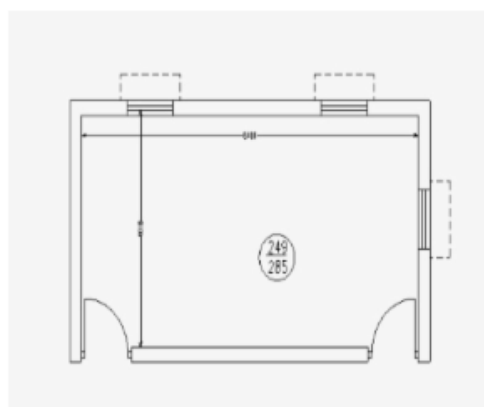

নির্বাচক নিবন্ধন আধিকারিকের স্বাক্ষর

Nazri Naksha

Google Map View

Polling Station Building Front View

Polling Station Front View

Cad View

Key MAP View

1	WB/43/151/294235	নাম : দুর্গারানী রায় স্বামীর নাম: নকুল চন্দ্র রায় বাড়ির নং : n0040 বয়স : 65 লিঙ্গ : মহিলা	ফটো উপলব্ধ	2	MYB2444594	নাম : সন্তোষ কোড়া পিতার নাম: বাবুলাল কোড়া বাড়ির নং : n0037 বয়স : 43 লিঙ্গ : পুরুষ	ফটো উপলব্ধ	3	RJR2223956	নাম : রম্পা সিংহ (রায়) স্বামীর নাম: বাপী রায় বাড়ির নং : n0182 বয়স : 26 লিঙ্গ : মহিলা	ফটো উপলব্ধ
4	RJR2641843	নাম : অভিজিৎ কোড়া পিতার নাম: কালিদাস কোড়া বাড়ির নং : এন0128 বয়স : 23 লিঙ্গ : পুরুষ	ফটো উপলব্ধ	5	RJR1893965	নাম : পূজা কোড়া স্বামীর নাম: কালিদাস কোড়া বাড়ির নং : এন0162 বয়স : 30 লিঙ্গ : মহিলা	ফটো উপলব্ধ	6	RJR2451698	নাম : মিলনী কোড়া স্বামীর নাম: রঞ্জিত কোড়া বাড়ির নং : N0131 বয়স : 29 লিঙ্গ : মহিলা	ফটো উপলব্ধ
7	RJR2641777	নাম : স্বতু বদ্যকর স্বামীর নাম: বিশজিৎ বদ্যকর বাড়ির নং : এন0064 বয়স : 24 লিঙ্গ : মহিলা	ফটো উপলব্ধ	8	RJR2187516	নাম : শ্যামল বাউড়ী পিতার নাম: ভরত বাউড়ী বাড়ির নং : n0157 বয়স : 27 লিঙ্গ : পুরুষ	ফটো উপলব্ধ	9	RJR2187540	নাম : বিষ্ণু বাউড়ী পিতার নাম: সুনীল বাউড়ী বাড়ির নং : n0160 বয়স : 30 লিঙ্গ : পুরুষ	ফটো উপলব্ধ
10	RJR2095784	নাম : সঞ্জিত বাউড়ী পিতার নাম: স্বপন বাউড়ী বাড়ির নং : n0026 বয়স : 28 লিঙ্গ : পুরুষ	ফটো উপলব্ধ	11	RJR2095792	নাম : সরস্বতী বাউড়ী স্বামীর নাম: গৌতম বাউড়ী বাড়ির নং : n0020 বয়স : 28 লিঙ্গ : মহিলা	ফটো উপলব্ধ	12	RJR1763515	নাম : মিলন বাউড়ী পিতার নাম: গঙ্গা বাউড়ী বাড়ির নং : n0027 বয়স : 31 লিঙ্গ : পুরুষ	ফটো উপলব্ধ
13	RJR2095800	নাম : সঞ্জু বাউড়ী স্বামীর নাম: রাজীব বাউড়ী বাড়ির নং : n0028 বয়স : 30 লিঙ্গ : মহিলা	ফটো উপলব্ধ	14	RJR2187508	নাম : আশিষ বাউড়ী পিতার নাম: অমৃত্যু বাউড়ী বাড়ির নং : n0156 বয়স : 27 লিঙ্গ : পুরুষ	ফটো উপলব্ধ	15	RJR2451730	নাম : গঙ্গা বাউড়ী স্বামীর নাম: সংখা বাউড়ী বাড়ির নং : N0027 বয়স : 31 লিঙ্গ : মহিলা	ফটো উপলব্ধ
16	RJR2451656	নাম : লালন বাউড়ী পিতার নাম: গঙ্গা বাউড়ী বাড়ির নং : N0027 বয়স : 24 লিঙ্গ : পুরুষ	ফটো উপলব্ধ	17	RJR2713253	নাম : বলরাম বাউড়ী পিতার নাম: অধীর বাউড়ী বাড়ির নং : এন0025 বয়স : 22 লিঙ্গ : পুরুষ	ফটো উপলব্ধ	18	RJR2713345	নাম : আকাশ বাউড়ী পিতার নাম: তক্ষন বাউড়ী বাড়ির নং : এন0021 বয়স : 23 লিঙ্গ : পুরুষ	ফটো উপলব্ধ
19	RJR2641793	নাম : মিতা বাউড়ী স্বামীর নাম: জয়ন্ত বাউড়ী বাড়ির নং : এন0019 বয়স : 23 লিঙ্গ : মহিলা	ফটো উপলব্ধ	20	MYB2111482	নাম : পবিতা বাউড়ী স্বামীর নাম: স্বপন বাউড়ী বাড়ির নং : n0026 বয়স : 43 লিঙ্গ : মহিলা	ফটো উপলব্ধ	21	MYB2324044	নাম : বৃনি বাউড়ী স্বামীর নাম: লালু বাউড়ী বাড়ির নং : n0079 বয়স : 38 লিঙ্গ : মহিলা	ফটো উপলব্ধ
22	RJR2451714	নাম : কৃষ্ণ বাউড়ী পিতার নাম: সুনীল বাউড়ী বাড়ির নং : N0022 বয়স : 25 লিঙ্গ : পুরুষ	ফটো উপলব্ধ	23	RJR2451722	নাম : মল্লিকা বাউড়ী স্বামীর নাম: বিষ্ণু বাউড়ী বাড়ির নং : N0454 বয়স : 28 লিঙ্গ : মহিলা	ফটো উপলব্ধ	24	RJR2713758	নাম : সখী বাউড়ী স্বামীর নাম: বাপ্পা বাউড়ী বাড়ির নং : এন0963 বয়স : 25 লিঙ্গ : মহিলা	ফটো উপলব্ধ
25	RJR2641660	নাম : দিনেশ বাউড়ী পিতার নাম: সৌমিত্র বাউড়ী বাড়ির নং : এন0024 বয়স : 23 লিঙ্গ : পুরুষ	ফটো উপলব্ধ	26	RJR2804896	নাম : পূজা বাউড়ী স্বামীর নাম: কৃষ্ণ বাউড়ী বাড়ির নং : এন0085 বয়স : 27 লিঙ্গ : মহিলা	ফটো উপলব্ধ	27	RJR2223964	নাম : দখী বাউড়ী পিতার নাম: উপেন্দ্র বাউড়ী বাড়ির নং : n0183 বয়স : 33 লিঙ্গ : মহিলা	ফটো উপলব্ধ
28	WB/42/287/162216	নাম : সন্ধ্যা বাউড়ী স্বামীর নাম: অধির বাউড়ী বাড়ির নং : n0029 বয়স : 56 লিঙ্গ : মহিলা	ফটো উপলব্ধ	29	WB/42/287/162286	নাম : সুবোধ বাউড়ী পিতার নাম: অবধূত বাউড়ী বাড়ির নং : n0029 বয়স : 59 লিঙ্গ : পুরুষ	ফটো উপলব্ধ	30	WB/42/287/162199	নাম : হরিদাসী বাউড়ী স্বামীর নাম: চণ্ডী বাউড়ী বাড়ির নং : n0028 বয়স : 55 লিঙ্গ : মহিলা	ফটো উপলব্ধ