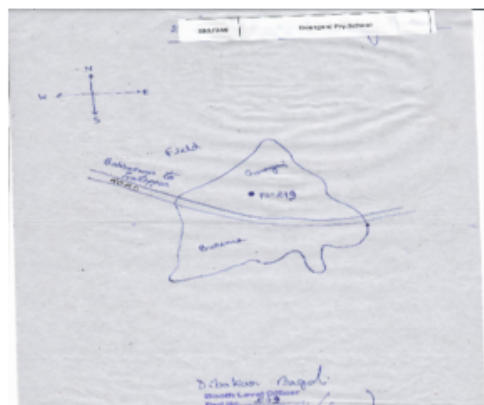

Nazri Naksha