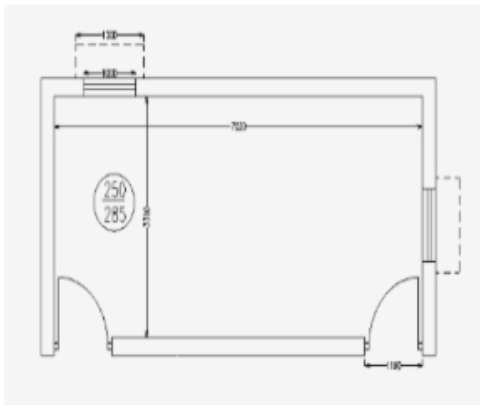

নির্বাচক নিবন্ধন আধিকারিকের স্বাক্ষর

Nazri Naksha

Google Map View

Polling Station Building Front View

Polling Station Front View

Cad View

Key MAP View

1 নাম : আরিফ মহম্মদ খাঁন পিতার নাম: সেলিম খাঁন বাড়ির নং : n0001 বয়স : 33 লিঙ্গ : পুরুষ	RJR1763762 ফটো উপলব্ধ	2 নাম : আসমাবেগম স্বামীর নাম: জামালউদ্দিন খাঁন বাড়ির নং : n0002 বয়স : 61 লিঙ্গ : মহিলা	RJR2932721 ফটো উপলব্ধ	3 নাম : নার্গিস বেগম স্বামীর নাম: সেলিম খাঁন বাড়ির নং : n0001 বয়স : 56 লিঙ্গ : মহিলা	WB/42/287/165234 ফটো উপলব্ধ
4 নাম : জামালউদ্দিন খাঁন পিতার নাম: ফিরদৌষ আলি খান বাড়ির নং : n0002 বয়স : 73 লিঙ্গ : পুরুষ	RJR2426021 ফটো উপলব্ধ	5 নাম : সেলিম খাঁন পিতার নাম: আলিনেকী খাঁন বাড়ির নং : n0001 বয়স : 62 লিঙ্গ : পুরুষ	RJR2506814 ফটো উপলব্ধ	6 নাম : সোনালি বাউরী স্বামীর নাম: রহিত বাউরী বাড়ির নং : n0003 বয়স : 60 লিঙ্গ : মহিলা	WB/42/287/165242 ফটো উপলব্ধ
7 নাম : পারুল্লা বাউরী স্বামীর নাম: মিহির বাউরী বাড়ির নং : n0003 বয়স : 44 লিঙ্গ : মহিলা	MYB2112761 ফটো উপলব্ধ	8 নাম : নন্দরানী বাউরী স্বামীর নাম: প্রভাকর বাউরী বাড়ির নং : n0004 বয়স : 68 লিঙ্গ : মহিলা	WB/42/287/165239 ফটো উপলব্ধ	9 নাম : সঞ্জয় বাউরী পিতার নাম: প্রভাকর বাউরী বাড়ির নং : n0004 বয়স : 52 লিঙ্গ : পুরুষ	WB/42/287/165207 ফটো উপলব্ধ
10 নাম : সুকুমার বাউরী পিতার নাম: পরেশ বাউরী বাড়ির নং : n0006 বয়স : 66 লিঙ্গ : পুরুষ	WB/42/287/165550 ফটো উপলব্ধ	11 নাম : মিঠুন বাউরী পিতার নাম: সুকুমার বাউরী বাড়ির নং : n0006 বয়স : 36 লিঙ্গ : পুরুষ	RJR1464098 ফটো উপলব্ধ	12 নাম : তপন বাউরী পিতার নাম: পরেশ বাউরী বাড়ির নং : n0006 বয়স : 60 লিঙ্গ : পুরুষ	MYB2112803 ফটো উপলব্ধ
13 নাম : নাসপাতি বাউরী স্বামীর নাম: দুখেন বাউরী বাড়ির নং : n0007 বয়স : 33 লিঙ্গ : মহিলা	RJR1763937 ফটো উপলব্ধ	14 নাম : রাজু বাউরী পিতার নাম: শিবু বাউরী বাড়ির নং : n0008 বয়স : 44 লিঙ্গ : পুরুষ	MYB1303650 ফটো উপলব্ধ	15 নাম : টুম্পা বাউরী স্বামীর নাম: রাজু বাউরী বাড়ির নং : n0008 বয়স : 33 লিঙ্গ : মহিলা	RJR1763945 ফটো উপলব্ধ
16 নাম : সন্দীপ বাউরী পিতার নাম: গনপতি বাউরী বাড়ির নং : n0009 বয়স : 30 লিঙ্গ : পুরুষ	RJR1994607 ফটো উপলব্ধ	17 নাম : জনতা বাউরী স্বামীর নাম: গনপতি বাউরী বাড়ির নং : n0009 বয়স : 49 লিঙ্গ : মহিলা	WB/42/287/165688 ফটো উপলব্ধ	18 নাম : সুকুমার বাউরী পিতার নাম: গোপাল বাউরী বাড়ির নং : n0010 বয়স : 66 লিঙ্গ : পুরুষ	WB/42/287/165417 ফটো উপলব্ধ
19 নাম : অলকা বাউরী স্বামীর নাম: সুকুমার বাউরী বাড়ির নং : n0010 বয়স : 59 লিঙ্গ : মহিলা	WB/42/287/165462 ফটো উপলব্ধ	20 নাম : চায়না বাউরী স্বামীর নাম: সুধীর বাউরী বাড়ির নং : n0011 বয়স : 78 লিঙ্গ : মহিলা	WB/42/287/165194 ফটো উপলব্ধ	21 নাম : পূর্ণ চন্দ্র বাউরী পিতার নাম: ধীরেন বাউরী বাড়ির নং : n0013 বয়স : 52 লিঙ্গ : পুরুষ	RJR2686277 ফটো উপলব্ধ
22 নাম : রবীন বাউরী পিতার নাম: ধীরেন বাউরী বাড়ির নং : n0013 বয়স : 49 লিঙ্গ : পুরুষ	WB/42/287/165255 ফটো উপলব্ধ	23 নাম : পল্লু বাউরী পিতার নাম: প্রভাকর বাউরী বাড়ির নং : n0016 বয়স : 34 লিঙ্গ : পুরুষ	RJR1763929 ফটো উপলব্ধ	24 নাম : লক্ষী বাউরী স্বামীর নাম: প্রশান্ত বাউরী বাড়ির নং : n0174 বয়স : 29 লিঙ্গ : মহিলা	RJR2187680 ফটো উপলব্ধ
25 নাম : মনোজ বাউরী পিতার নাম: সুধাময় বাউরী বাড়ির নং : n0030 বয়স : 29 লিঙ্গ : পুরুষ	RJR1994565 ফটো উপলব্ধ	26 নাম : ডলি বাউরী স্বামীর নাম: সুধাময় বাউরী বাড়ির নং : n0030 বয়স : 44 লিঙ্গ : মহিলা	MYB1831759 ফটো উপলব্ধ	27 নাম : সুধাময় বাউরী পিতার নাম: শক্তিপদ বাউরী বাড়ির নং : n0030 বয়স : 63 লিঙ্গ : পুরুষ	WB/42/287/165562 ফটো উপলব্ধ
28 নাম : জ্যোৎস্না বাউরী স্বামীর নাম: চণ্ডী বাউরী বাড়ির নং : n0014 বয়স : 68 লিঙ্গ : মহিলা	WB/42/287/165235 ফটো উপলব্ধ	29 নাম : চণ্ডী বাউরী পিতার নাম: ভক্তি বাউরী বাড়ির নং : n0014 বয়স : 73 লিঙ্গ : পুরুষ	WB/42/287/165338 ফটো উপলব্ধ	30 নাম : লিচু বাউরী স্বামীর নাম: রবিন বাউরী বাড়ির নং : n0013 বয়স : 40 লিঙ্গ : মহিলা	MYB2324317 ফটো উপলব্ধ