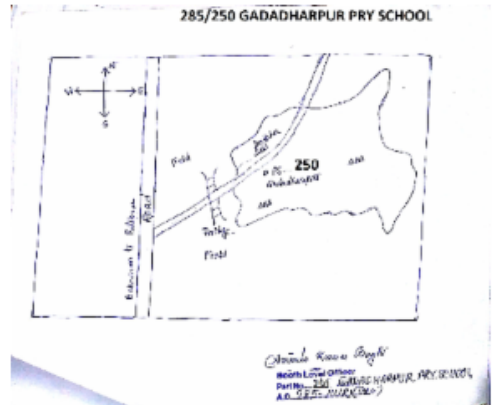

নির্বাচক নিবন্ধন আধিকারিকের স্বাক্ষর

Nazri Naksha

Google Map View

Polling Station Building Front View

Polling Station Front View

Cad View

Key MAP View

1 নাম : আরিফ মহম্মদ খাঁন পিতার নাম: সেলিম খাঁন বাড়ির নং : n0001 বয়স : 33 লিঙ্গ : পুরুষ	RJR1763762 ফটো উপলব্ধ	2 নাম : আসমাবেগম স্বামীর নাম: জামালউদ্দিন খাঁন বাড়ির নং : n0002 বয়স : 61 লিঙ্গ : মহিলা	RJR2932721 ফটো উপলব্ধ	3 নাম : নার্গিস বেগম স্বামীর নাম: সেলিম খাঁন বাড়ির নং : n0001 বয়স : 56 লিঙ্গ : মহিলা	WB/42/287/165234 ফটো উপলব্ধ
4 নাম : জামালউদ্দিন খাঁন পিতার নাম: ফিরদৌষ আলি খান বাড়ির নং : n0002 বয়স : 73 লিঙ্গ : পুরুষ	RJR2426021 ফটো উপলব্ধ	5 নাম : সেলিম খাঁন পিতার নাম: আলিনেকী খাঁন বাড়ির নং : n0001 বয়স : 62 লিঙ্গ : পুরুষ	RJR2506814 ফটো উপলব্ধ	6 নাম : সোনালি বাউরী স্বামীর নাম: রহিত বাউরী বাড়ির নং : n0003 বয়স : 60 লিঙ্গ : মহিলা	WB/42/287/165242 ফটো উপলব্ধ
7 নাম : পারুল্লা বাউরী স্বামীর নাম: মিহির বাউরী বাড়ির নং : n0003 বয়স : 44 লিঙ্গ : মহিলা	MYB2112761 ফটো উপলব্ধ	8 নাম : নন্দরানী বাউরী স্বামীর নাম: প্রভাকর বাউরী বাড়ির নং : n0004 বয়স : 68 লিঙ্গ : মহিলা	WB/42/287/165239 ফটো উপলব্ধ	9 নাম : সঞ্জয় বাউরী পিতার নাম: প্রভাকর বাউরী বাড়ির নং : n0004 বয়স : 52 লিঙ্গ : পুরুষ	WB/42/287/165207 ফটো উপলব্ধ
10 নাম : সুকুমার বাউরী পিতার নাম: পরেশ বাউরী বাড়ির নং : n0006 বয়স : 66 লিঙ্গ : পুরুষ	WB/42/287/165550 ফটো উপলব্ধ	11 নাম : মিঠুন বাউরী পিতার নাম: সুকুমার বাউরী বাড়ির নং : n0006 বয়স : 36 লিঙ্গ : পুরুষ	RJR1464098 ফটো উপলব্ধ	12 নাম : তপন বাউরী পিতার নাম: পরেশ বাউরী বাড়ির নং : n0006 বয়স : 60 লিঙ্গ : পুরুষ	MYB2112803 ফটো উপলব্ধ
13 নাম : নাসপাতি বাউরী স্বামীর নাম: দুখেন বাউরী বাড়ির নং : n0007 বয়স : 33 লিঙ্গ : মহিলা	RJR1763937 ফটো উপলব্ধ	14 নাম : রাজু বাউরী পিতার নাম: শিবু বাউরী বাড়ির নং : n0008 বয়স : 44 লিঙ্গ : পুরুষ	MYB1303650 ফটো উপলব্ধ	15 নাম : টুম্পা বাউরী স্বামীর নাম: রাজু বাউরী বাড়ির নং : n0008 বয়স : 33 লিঙ্গ : মহিলা	RJR1763945 ফটো উপলব্ধ
16 নাম : সন্দীপ বাউরী পিতার নাম: গনপতি বাউরী বাড়ির নং : n0009 বয়স : 30 লিঙ্গ : পুরুষ	RJR1994607 ফটো উপলব্ধ	17 নাম : জনতা বাউরী স্বামীর নাম: গনপতি বাউরী বাড়ির নং : n0009 বয়স : 49 লিঙ্গ : মহিলা	WB/42/287/165688 ফটো উপলব্ধ	18 নাম : সুকুমার বাউরী পিতার নাম: গোপাল বাউরী বাড়ির নং : n0010 বয়স : 66 লিঙ্গ : পুরুষ	WB/42/287/165417 ফটো উপলব্ধ
19 নাম : অলকা বাউরী স্বামীর নাম: সুকুমার বাউরী বাড়ির নং : n0010 বয়স : 59 লিঙ্গ : মহিলা	WB/42/287/165462 ফটো উপলব্ধ	20 নাম : চায়না বাউরী স্বামীর নাম: সুধীর বাউরী বাড়ির নং : n0011 বয়স : 78 লিঙ্গ : মহিলা	WB/42/287/165194 ফটো উপলব্ধ	21 নাম : পূর্ণ চন্দ্র বাউরী পিতার নাম: ধীরেন বাউরী বাড়ির নং : n0013 বয়স : 52 লিঙ্গ : পুরুষ	RJR2686277 ফটো উপলব্ধ
22 নাম : রবীন বাউরী পিতার নাম: ধীরেন বাউরী বাড়ির নং : n0013 বয়স : 49 লিঙ্গ : পুরুষ	WB/42/287/165255 ফটো উপলব্ধ	23 নাম : পল্লু বাউরী পিতার নাম: প্রভাকর বাউরী বাড়ির নং : n0016 বয়স : 34 লিঙ্গ : পুরুষ	RJR1763929 ফটো উপলব্ধ	24 নাম : লক্ষী বাউরী স্বামীর নাম: প্রশান্ত বাউরী বাড়ির নং : n0174 বয়স : 29 লিঙ্গ : মহিলা	RJR2187680 ফটো উপলব্ধ
25 নাম : মনোজ বাউরী পিতার নাম: সুধাময় বাউরী বাড়ির নং : n0030 বয়স : 29 লিঙ্গ : পুরুষ	RJR1994565 ফটো উপলব্ধ	26 নাম : ডলি বাউরী স্বামীর নাম: সুধাময় বাউরী বাড়ির নং : n0030 বয়স : 44 লিঙ্গ : মহিলা	MYB1831759 ফটো উপলব্ধ	27 নাম : সুধাময় বাউরী পিতার নাম: শক্তিপদ বাউরী বাড়ির নং : n0030 বয়স : 63 লিঙ্গ : পুরুষ	WB/42/287/165562 ফটো উপলব্ধ
28 নাম : জ্যোৎস্না বাউরী স্বামীর নাম: চণ্ডী বাউরী বাড়ির নং : n0014 বয়স : 68 লিঙ্গ : মহিলা	WB/42/287/165235 ফটো উপলব্ধ	29 নাম : চণ্ডী বাউরী পিতার নাম: ভক্তি বাউরী বাড়ির নং : n0014 বয়স : 73 লিঙ্গ : পুরুষ	WB/42/287/165338 ফটো উপলব্ধ	30 নাম : লিচু বাউরী স্বামীর নাম: রবিন বাউরী বাড়ির নং : n0013 বয়স : 40 লিঙ্গ : মহিলা	MYB2324317 ফটো উপলব্ধ