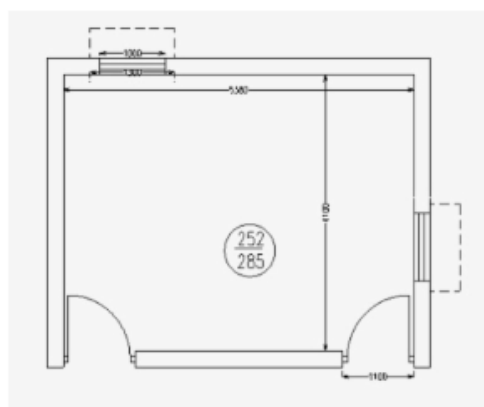

নির্বাচক নিবন্ধন আধিকারিকের স্বাক্ষর

Nazri Naksha

Google Map View

Polling Station Building Front View

Polling Station Front View

Cad View

Key MAP View

বিধানসভা নির্বাচনক্ষেত্রের নং, নাম : 285-সিউডু
ভাগ নং, নাম : 1-গ্রাম-বাড়াবন