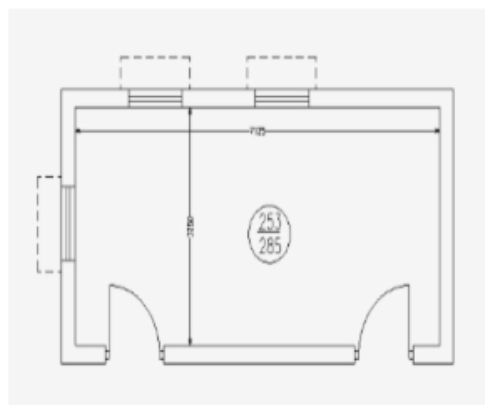

নির্বাচক নিবন্ধন আধিকারিকের স্বাক্ষর

Nazri Naksha

Google Map View

Polling Station Building Front View

Polling Station Front View

Cad View

Key MAP View

1 নাম : দুঃখহরন মণ্ডল পিতার নাম: ঘনশ্যাম বাড়ির নং : n0158 বয়স : 56 লিঙ্গ : পুরুষ ফটো উপলব্ধ	WB/42/287/174672	2 নাম : পলাশ অংকুর পিতার নাম: আনন্দ অংকুর বাড়ির নং : n0223 বয়স : 28 লিঙ্গ : পুরুষ ফটো উপলব্ধ	RJR2188704	3 নাম : শকুন্তলা অঙ্কুর স্বামীর নাম: পলাশ অঙ্কুর বাড়ির নং : এন0223 বয়স : 21 লিঙ্গ : মহিলা ফটো উপলব্ধ	RJR2802189
4 নাম : বিশাখা অঙ্কুর স্বামীর নাম: মন্দীপ অঙ্কুর বাড়ির নং : এন0015 বয়স : 24 লিঙ্গ : মহিলা ফটো উপলব্ধ	RJR2801991	5 নাম : রীতা অঙ্কুর স্বামীর নাম: তপস বাগদি বাড়ির নং : n0016 বয়স : 31 লিঙ্গ : মহিলা ফটো উপলব্ধ	RJR2097079	6 নাম : লক্ষ্মী অংকুর পিতার নাম: তারাকান্ত অংকুর বাড়ির নং : এন0016 বয়স : 22 লিঙ্গ : মহিলা ফটো উপলব্ধ	RJR2715191
7 নাম : সুশীল অংকুর পিতার নাম: কালিপদ অংকুর বাড়ির নং : এন0016 বয়স : 22 লিঙ্গ : পুরুষ ফটো উপলব্ধ	RJR2715316	8 নাম : মান্নিপ অংকুর পিতার নাম: গণেশ অংকুর বাড়ির নং : এন0018 বয়স : 25 লিঙ্গ : মহিলা ফটো উপলব্ধ	RJR2299279	9 নাম : অভিজিৎ অঙ্কুর পিতার নাম: আনন্দ অঙ্কুর বাড়ির নং : এন0015 বয়স : 25 লিঙ্গ : পুরুষ ফটো উপলব্ধ	RJR2299287
10 নাম : সোমনাথ অংকুর পিতার নাম: দিলীপ অংকুর বাড়ির নং : এন0018 বয়স : 26 লিঙ্গ : পুরুষ ফটো উপলব্ধ	RJR2299394	11 নাম : রঞ্জয় অংকুর মায়ের নাম: নির্মালা অংকুর বাড়ির নং : n0016 বয়স : 26 লিঙ্গ : পুরুষ ফটো উপলব্ধ	RJR2224566	12 নাম : পূজা অঙ্কুর স্বামীর নাম: রনজয় অঙ্কুর বাড়ির নং : এন0013 বয়স : 23 লিঙ্গ : মহিলা ফটো উপলব্ধ	RJR2803831
13 নাম : সুজাতা অংকুর স্বামীর নাম: রিকু অংকুর বাড়ির নং : এন0018 বয়স : 28 লিঙ্গ : মহিলা ফটো উপলব্ধ	RJR2803906	14 নাম : যুধিষ্ঠির মন্ডল স্বামীর নাম: আনন্দ অঙ্কুর বাড়ির নং : n0015 বয়স : 43 লিঙ্গ : মহিলা ফটো উপলব্ধ	MYB1834647	15 নাম : মধুমিতা অঙ্কুর স্বামীর নাম: সিদ্যাৎ অঙ্কুর বাড়ির নং : 000 বয়স : 26 লিঙ্গ : মহিলা ফটো উপলব্ধ	RJR2452811
16 নাম : মনদীপ অঙ্কুর পিতার নাম: স্বপন অঙ্কুর বাড়ির নং : 000 বয়স : 24 লিঙ্গ : পুরুষ ফটো উপলব্ধ	RJR2452837	17 নাম : পূর্ণিমা অঙ্কুর স্বামীর নাম: বিদ্যুত অঙ্কুর বাড়ির নং : এন0015 বয়স : 26 লিঙ্গ : মহিলা ফটো উপলব্ধ	RJR2644193	18 নাম : দয়াময় অঙ্কুর পিতার নাম: চাঁদমোহন অঙ্কুর বাড়ির নং : n0015 বয়স : 57 লিঙ্গ : পুরুষ ফটো উপলব্ধ	RJR2931863
19 নাম : মনসা অঙ্কুর স্বামীর নাম: দয়াময় অঙ্কুর বাড়ির নং : n0015 বয়স : 54 লিঙ্গ : মহিলা ফটো উপলব্ধ	WB/42/287/174041	20 নাম : বিদ্যাৎ অঙ্কুর পিতার নাম: দয়াময় অঙ্কুর বাড়ির নং : n0015 বয়স : 34 লিঙ্গ : পুরুষ ফটো উপলব্ধ	RJR1894989	21 নাম : নারায়ন অঙ্কুর পিতার নাম: চাঁদমোহন অঙ্কুর বাড়ির নং : n0015 বয়স : 53 লিঙ্গ : পুরুষ ফটো উপলব্ধ	WB/42/287/174357
22 নাম : সন্ধ্যা অঙ্কুর স্বামীর নাম: নারায়ন অঙ্কুর বাড়ির নং : n0015 বয়স : 51 লিঙ্গ : মহিলা ফটো উপলব্ধ	WB/42/287/174040	23 নাম : আনন্দ অঙ্কুর পিতার নাম: চাঁদ মোহন অঙ্কুর বাড়ির নং : n0015 বয়স : 49 লিঙ্গ : পুরুষ ফটো উপলব্ধ	WB/42/287/174003	24 নাম : বাসকীনাথ মণ্ডল পিতার নাম: গাঙ্গী মণ্ডল বাড়ির নং : n0015 বয়স : 43 লিঙ্গ : পুরুষ ফটো উপলব্ধ	MYB1302819
25 নাম : মালা ঘোষ (মণ্ডল) অন্যান্য: বাকীনাথ মণ্ডল বাড়ির নং : n0015 বয়স : 35 লিঙ্গ : মহিলা ফটো উপলব্ধ	RJR1466432	26 নাম : সিদ্যাৎ অংকুর পিতার নাম: নারায়ন অংকুর বাড়ির নং : n0015 বয়স : 32 লিঙ্গ : পুরুষ ফটো উপলব্ধ	RJR1895200	27 নাম : তারক নাথ অঙ্কুর মায়ের নাম: জুড়ি অঙ্কুর বাড়ির নং : n0016 বয়স : 44 লিঙ্গ : পুরুষ ফটো উপলব্ধ	MYB2443844
28 নাম : উত্তম অঙ্কুর পিতার নাম: ঘনশ্যাম অঙ্কুর বাড়ির নং : n0016 বয়স : 57 লিঙ্গ : পুরুষ ফটো উপলব্ধ	WB/42/287/174006	29 নাম : নির্মালা অঙ্কুর স্বামীর নাম: উত্তম অঙ্কুর বাড়ির নং : n0016 বয়স : 53 লিঙ্গ : মহিলা ফটো উপলব্ধ	WB/42/287/174024	30 নাম : কালিপদ অঙ্কুর পিতার নাম: ঘনশ্যাম অঙ্কুর বাড়ির নং : n0016 বয়স : 51 লিঙ্গ : পুরুষ ফটো উপলব্ধ	WB/42/287/174022