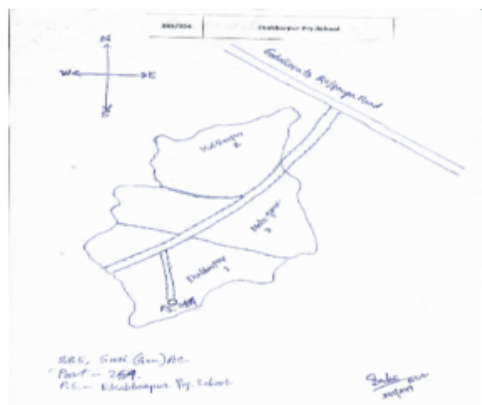

Nazri Naksha