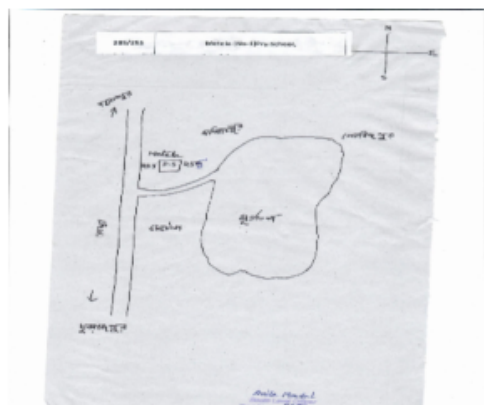

Nazri Naksha