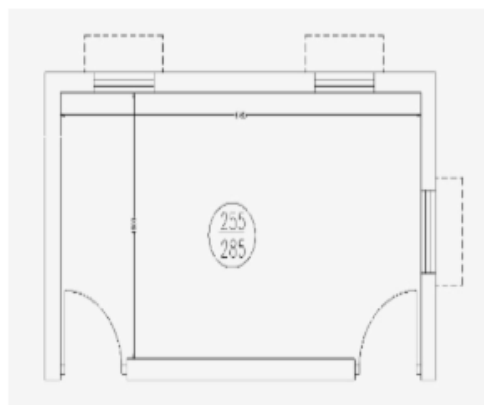

নির্বাচক নিবন্ধন আধিকারিকের স্বাক্ষর

Nazri Naksha

Google Map View

Polling Station Building Front View

Polling Station Front View

Cad View

Key MAP View

1 নাম : পতিত পাবন মন্ডল পিতার নাম: নীরোদ মণ্ডল বাড়ির নং : n0104 বয়স : 47 লিঙ্গ : পুরুষ	RJR2645661 ফটো উপলব্ধ	2 নাম : মানবি মন্ডল স্বামীর নাম: পতিত পাবন মন্ডল বাড়ির নং : n0104 বয়স : 41 লিঙ্গ : মহিলা	MYB2121168 ফটো উপলব্ধ	3 নাম : লতিকা মন্ডল স্বামীর নাম: কিঙ্কর মন্ডল বাড়ির নং : n0104 বয়স : 42 লিঙ্গ : মহিলা	MYB1839224 ফটো উপলব্ধ
4 নাম : সাগর কর্মকার মায়ের নাম: আভারানী কর্মকার বাড়ির নং : n0126 বয়স : 31 লিঙ্গ : পুরুষ	RJR2189314 ফটো উপলব্ধ	5 নাম : কৃষ্ণেন্দু কর্মকার পিতার নাম: সুমালী কর্মকার বাড়ির নং : n0003 বয়স : 28 লিঙ্গ : পুরুষ	RJR2097947 ফটো উপলব্ধ	6 নাম : <input type="text"/> পিতার নাম: লেট প্রফুল্ল কর্মকার বাড়ির নং : n0003 বয়স : 63 লিঙ্গ : পুরুষ	RJR2645612 ফটো উপলব্ধ
7 নাম : মল্লিকা কর্মকার পিতার নাম: কাজল কর্মকার বাড়ির নং : এন0002 বয়স : 22 লিঙ্গ : মহিলা	RJR2802551 ফটো উপলব্ধ	8 নাম : বর্নালী কর্মকার পিতার নাম: উজ্জ্বল কর্মকার বাড়ির নং : এন0002 বয়স : 22 লিঙ্গ : মহিলা	RJR2802536 ফটো উপলব্ধ	9 নাম : জনতা মণ্ডল পিতার নাম: বক্রনাথ মণ্ডল বাড়ির নং : n0003 বয়স : 47 লিঙ্গ : পুরুষ	MYB1304013 ফটো উপলব্ধ
10 নাম : সনকা মন্ডল পিতার নাম: নারায়ন চন্দ্র গোপ বাড়ির নং : এন0012 বয়স : 34 লিঙ্গ : মহিলা	RJR1995869 ফটো উপলব্ধ	11 নাম : প্রশান্ত কর্মকার পিতার নাম: সাধন কর্মকার বাড়ির নং : n0005 বয়স : 25 লিঙ্গ : পুরুষ	RJR2225019 ফটো উপলব্ধ	12 নাম : তরুণ কুমার কর্মকার পিতার নাম: শিশির কর্মকার বাড়ির নং : n0004 বয়স : 49 লিঙ্গ : পুরুষ	RJR2426682 ফটো উপলব্ধ
13 নাম : লক্ষ্মী কর্মকার স্বামীর নাম: সাগর কর্মকার বাড়ির নং : এন0126 বয়স : 24 লিঙ্গ : মহিলা	RJR2645992 ফটো উপলব্ধ	14 নাম : পদ্মা কর্মকার স্বামীর নাম: অসীম কর্মকার বাড়ির নং : n0012 বয়স : 63 লিঙ্গ : মহিলা	MYB2119949 ফটো উপলব্ধ	15 নাম : রাজীব কর্মকার পিতার নাম: অসীম কর্মকার বাড়ির নং : n0012 বয়স : 34 লিঙ্গ : পুরুষ	RJR1556398 ফটো উপলব্ধ
16 নাম : চঞ্চল কর্মকার পিতার নাম: অনাথ কর্মকার বাড়ির নং : n0116 বয়স : 32 লিঙ্গ : পুরুষ	RJR1657444 ফটো উপলব্ধ	17 নাম : সীমন্ত কর্মকার পিতার নাম: সাধন কর্মকার বাড়ির নং : n0005 বয়স : 29 লিঙ্গ : পুরুষ	RJR1995737 ফটো উপলব্ধ	18 নাম : শিবরাম কর্মকার পিতার নাম: অজিত কর্মকার বাড়ির নং : n0005 বয়স : 54 লিঙ্গ : পুরুষ	WB/42/287/180184 ফটো উপলব্ধ
19 নাম : নিতু কর্মকার স্বামীর নাম: শিবরাম কর্মকার বাড়ির নং : n0005 বয়স : 49 লিঙ্গ : মহিলা	WB/42/287/180412 ফটো উপলব্ধ	20 নাম : আনন্দ কর্মকার পিতার নাম: শিবরাম কর্মকার বাড়ির নং : n0005 বয়স : 29 লিঙ্গ : পুরুষ	RJR1995844 ফটো উপলব্ধ	21 নাম : প্রভাত কর্মকার পিতার নাম: অজিত কর্মকার বাড়ির নং : n0005 বয়স : 47 লিঙ্গ : পুরুষ	MYB1301951 ফটো উপলব্ধ
22 নাম : ভদ্রা কর্মকার স্বামীর নাম: প্রভাত কর্মকার বাড়ির নং : n0005 বয়স : 37 লিঙ্গ : মহিলা	RJR1556380 ফটো উপলব্ধ	23 নাম : অনাথ কর্মকার পিতার নাম: রাখহরি কর্মকার বাড়ির নং : n0006 বয়স : 65 লিঙ্গ : পুরুষ	WB/42/287/180280 ফটো উপলব্ধ	24 নাম : ছায়া কর্মকার স্বামীর নাম: অনাথ কর্মকার বাড়ির নং : n0006 বয়স : 54 লিঙ্গ : মহিলা	WB/42/287/180148 ফটো উপলব্ধ
25 নাম : বৈদ্যনাথ কর্মকার পিতার নাম: রাখহরি কর্মকার বাড়ির নং : n0007 বয়স : 79 লিঙ্গ : পুরুষ	WB/42/287/180201 ফটো উপলব্ধ	26 নাম : সুলোচনা কর্মকার স্বামীর নাম: বৈদ্যনাথ কর্মকার বাড়ির নং : n0007 বয়স : 67 লিঙ্গ : মহিলা	WB/42/287/180146 ফটো উপলব্ধ	27 নাম : ইন্দুভষণ কর্মকার পিতার নাম: বৈদ্যনাথ কর্মকার বাড়ির নং : n0007 বয়স : 39 লিঙ্গ : পুরুষ	MYB1302462 ফটো উপলব্ধ
28 নাম : সুযমা কর্মকার স্বামীর নাম: ইন্দুভষণ কর্মকার বাড়ির নং : n0007 বয়স : 32 লিঙ্গ : মহিলা	RJR1765833 ফটো উপলব্ধ	29 নাম : জয়ন্ত কর্মকার পিতার নাম: কাশীনাথ কর্মকার বাড়ির নং : n0008 বয়স : 43 লিঙ্গ : পুরুষ	MYB1301969 ফটো উপলব্ধ	30 নাম : জগন্নাথ কর্মকার পিতার নাম: গোলক কর্মকার বাড়ির নং : n0009 বয়স : 72 লিঙ্গ : পুরুষ	WB/42/287/180614 ফটো উপলব্ধ