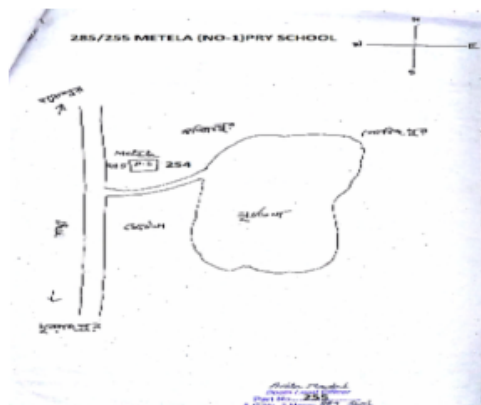

Key MAP View