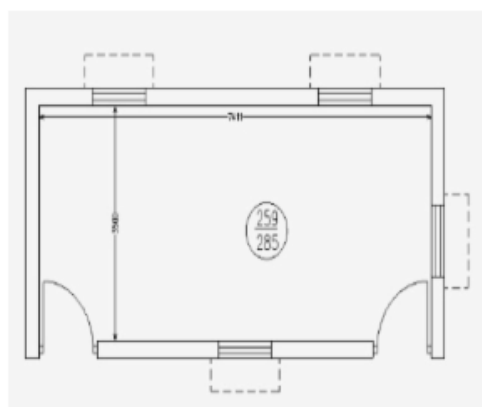

নির্বাচক নিবন্ধন আধিকারিকের স্বাক্ষর

Nazri Naksha

Google Map View

Polling Station Building Front View

Polling Station Front View

Cad View

Key MAP View

1 নাম : দেবব্রত বাগ্দী পিতার নাম: ভৈরব বাগ্দী বাড়ির নং : n0108 বয়স : 42 লিঙ্গ : পুরুষ	MYB2444701 ফটো উপলব্ধ	2 নাম : প্রিয়া বাগ্দী স্বামীর নাম: বিদ্যাসাগর বাগ্দী বাড়ির নং : এন0171 বয়স : 25 লিঙ্গ : মহিলা	RJR2359933 ফটো উপলব্ধ	3 নাম : শুকদেব অধিকারী পিতার নাম: শঙ্কর অধিকারী বাড়ির নং : n0011 বয়স : 70 লিঙ্গ : পুরুষ	WB/42/287/186645 ফটো উপলব্ধ
4 নাম : সুমিত্রা অধিকারী স্বামীর নাম: শুকদেব অধিকারী বাড়ির নং : n0011 বয়স : 63 লিঙ্গ : মহিলা	WB/42/287/186284 ফটো উপলব্ধ	5 নাম : গোপা অধিকারী পিতার নাম: শুকদেব অধিকারী বাড়ির নং : n0011 বয়স : 31 লিঙ্গ : মহিলা	RJR1767193 ফটো উপলব্ধ	6 নাম : শ্রাবনী অধিকারী পিতার নাম: শুকদেব অধিকারী বাড়ির নং : n0011 বয়স : 29 লিঙ্গ : মহিলা	RJR1996792 ফটো উপলব্ধ
7 নাম : জলদবরন অধিকারী পিতার নাম: শঙ্কর অধিকারী বাড়ির নং : n0011 বয়স : 57 লিঙ্গ : পুরুষ	WB/42/287/186717 ফটো উপলব্ধ	8 নাম : তৃপ্তি চৌধুরী পিতার নাম: শঙ্কর পদ অধিকারী বাড়ির নং : n0011 বয়স : 62 লিঙ্গ : মহিলা	MYB2444651 ফটো উপলব্ধ	9 নাম : জ্যোৎস্না অধিকারী স্বামীর নাম: বিপদতারন অধিকারী বাড়ির নং : n0218 বয়স : 46 লিঙ্গ : মহিলা	RJR1036623 ফটো উপলব্ধ
10 নাম : সুতনু চৌধুরী মায়ের নাম: তৃপ্তি চৌধুরী বাড়ির নং : n0011 বয়স : 35 লিঙ্গ : পুরুষ	RJR1467497 ফটো উপলব্ধ	11 নাম : সন্দীপ চৌধুরী মায়ের নাম: তৃপ্তি চৌধুরী বাড়ির নং : n0011 বয়স : 29 লিঙ্গ : পুরুষ	RJR2099208 ফটো উপলব্ধ	12 নাম : সোনালী আচার্য স্বামীর নাম: ভূদেব আচার্য বাড়ির নং : n0056 বয়স : 39 লিঙ্গ : মহিলা	RJR2123685 ফটো উপলব্ধ
13 নাম : কৃষ্ণা মুখার্জী স্বামীর নাম: বিকাশ আচার্য বাড়ির নং : n0054 বয়স : 51 লিঙ্গ : মহিলা	WB/42/287/186265 ফটো উপলব্ধ	14 নাম : ছবিরানী আচার্য পিতার নাম: গোলকবিহারী আচার্য বাড়ির নং : n0012 বয়স : 69 লিঙ্গ : মহিলা	WB/42/287/186491 ফটো উপলব্ধ	15 নাম : সাধনা আচার্য স্বামীর নাম: মুকুন্দ আচার্য বাড়ির নং : n0012 বয়স : 56 লিঙ্গ : মহিলা	WB/42/287/186453 ফটো উপলব্ধ
16 নাম : মুনমুন আচার্য স্বামীর নাম: রাসবিহারী আচার্য বাড়ির নং : n0012 বয়স : 40 লিঙ্গ : মহিলা	MYB2325777 ফটো উপলব্ধ	17 নাম : প্রান গোপাল আচার্য পিতার নাম: গোলক বিহারী আচার্য বাড়ির নং : n0012 বয়স : 61 লিঙ্গ : পুরুষ	WB/42/287/186640 ফটো উপলব্ধ	18 নাম : দিপালী আচার্য পিতার নাম: মুকুন্দ মুরারী আচার্য বাড়ির নং : n0012 বয়স : 32 লিঙ্গ : মহিলা	RJR1996842 ফটো উপলব্ধ
19 নাম : মায়ারানী আচার্য স্বামীর নাম: দুঃখহরন আচার্য বাড়ির নং : n0014 বয়স : 76 লিঙ্গ : মহিলা	WB/42/287/186488 ফটো উপলব্ধ	20 নাম : হারাধন আচার্য পিতার নাম: দুঃখহরন আচার্য বাড়ির নং : n0014 বয়স : 54 লিঙ্গ : পুরুষ	WB/42/287/186123 ফটো উপলব্ধ	21 নাম : তনুশ্রী আচার্য স্বামীর নাম: হারাধন আচার্য বাড়ির নং : n0014 বয়স : 48 লিঙ্গ : মহিলা	MYB2123412 ফটো উপলব্ধ
22 নাম : ইতু মুখার্জী স্বামীর নাম: গোপাল মুখার্জী বাড়ির নং : n0014 বয়স : 41 লিঙ্গ : মহিলা	RJR1996859 ফটো উপলব্ধ	23 নাম : লক্ষন আচার্য পিতার নাম: বাসুদেব আচার্য বাড়ির নং : n0020 বয়স : 64 লিঙ্গ : পুরুষ	WB/42/287/186410 ফটো উপলব্ধ	24 নাম : রীতা আচার্য স্বামীর নাম: লক্ষন আচার্য বাড়ির নং : n0020 বয়স : 52 লিঙ্গ : মহিলা	WB/42/287/186310 ফটো উপলব্ধ
25 নাম : বিনয় আচার্য পিতার নাম: বাসুদেব আচার্য বাড়ির নং : n0020 বয়স : 59 লিঙ্গ : পুরুষ	WB/42/287/186458 ফটো উপলব্ধ	26 নাম : শর্মিষ্ঠা আচার্য পিতার নাম: জয়ন্ত আচার্য বাড়ির নং : n0021 বয়স : 35 লিঙ্গ : মহিলা	RJR1467430 ফটো উপলব্ধ	27 নাম : সুমিত্রা আচার্য পিতার নাম: জয়ন্ত আচার্য বাড়ির নং : n0021 বয়স : 32 লিঙ্গ : পুরুষ	RJR1646967 ফটো উপলব্ধ
28 নাম : সুশান্ত আচার্য পিতার নাম: ভৈরব আচার্য বাড়ির নং : n0021 বয়স : 52 লিঙ্গ : পুরুষ	WB/42/287/186639 ফটো উপলব্ধ	29 নাম : ছন্দা আচার্য স্বামীর নাম: সুশান্ত আচার্য বাড়ির নং : n0021 বয়স : 46 লিঙ্গ : মহিলা	MYB1301431 ফটো উপলব্ধ	30 নাম : পূর্ণিমা আচার্য স্বামীর নাম: ভৈরব আচার্য বাড়ির নং : n0021 বয়স : 73 লিঙ্গ : মহিলা	WB/42/287/186219 ফটো উপলব্ধ