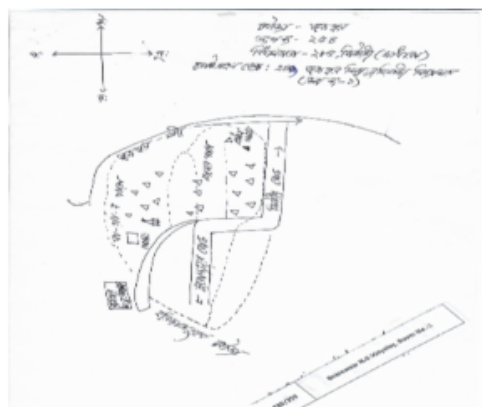

Nazri Naksha