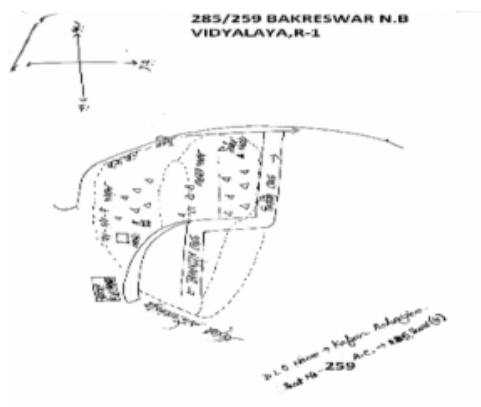

নির্বাচক নিবন্ধন আধিকারিকের স্বাক্ষর

Nazri Naksha

Google Map View

Polling Station Building Front View

Polling Station Front View

Cad View

Key MAP View

1 নাম : দেবব্রত বাগ্দী পিতার নাম: ভৈরব বাগ্দী বাড়ির নং : n0108 বয়স : 42 লিঙ্গ : পুরুষ	MYB2444701 ফটো উপলব্ধ	2 নাম : প্রিয়া বাগ্দী স্বামীর নাম: বিদ্যাসাগর বাগ্দী বাড়ির নং : এন0171 বয়স : 25 লিঙ্গ : মহিলা	RJR2359933 ফটো উপলব্ধ	3 নাম : শুকদেব অধিকারী পিতার নাম: শঙ্কর অধিকারী বাড়ির নং : n0011 বয়স : 70 লিঙ্গ : পুরুষ	WB/42/287/186645 ফটো উপলব্ধ
4 নাম : সুমিত্রা অধিকারী স্বামীর নাম: শুকদেব অধিকারী বাড়ির নং : n0011 বয়স : 63 লিঙ্গ : মহিলা	WB/42/287/186284 ফটো উপলব্ধ	5 নাম : গোপা অধিকারী পিতার নাম: শুকদেব অধিকারী বাড়ির নং : n0011 বয়স : 31 লিঙ্গ : মহিলা	RJR1767193 ফটো উপলব্ধ	6 নাম : শ্রাবনী অধিকারী পিতার নাম: শুকদেব অধিকারী বাড়ির নং : n0011 বয়স : 29 লিঙ্গ : মহিলা	RJR1996792 ফটো উপলব্ধ
7 নাম : জলদবরন অধিকারী পিতার নাম: শঙ্কর অধিকারী বাড়ির নং : n0011 বয়স : 57 লিঙ্গ : পুরুষ	WB/42/287/186717 ফটো উপলব্ধ	8 নাম : তৃপ্তি চৌধুরী পিতার নাম: শঙ্কর পদ অধিকারী বাড়ির নং : n0011 বয়স : 62 লিঙ্গ : মহিলা	MYB2444651 ফটো উপলব্ধ	9 নাম : জ্যোৎস্না অধিকারী স্বামীর নাম: বিপদতারন অধিকারী বাড়ির নং : n0218 বয়স : 46 লিঙ্গ : মহিলা	RJR1036623 ফটো উপলব্ধ
10 নাম : সুতনু চৌধুরী মায়ের নাম: তৃপ্তি চৌধুরী বাড়ির নং : n0011 বয়স : 35 লিঙ্গ : পুরুষ	RJR1467497 ফটো উপলব্ধ	11 নাম : সন্দীপ চৌধুরী মায়ের নাম: তৃপ্তি চৌধুরী বাড়ির নং : n0011 বয়স : 29 লিঙ্গ : পুরুষ	RJR2099208 ফটো উপলব্ধ	12 নাম : সোনালী আচার্য স্বামীর নাম: ভূদেব আচার্য বাড়ির নং : n0056 বয়স : 39 লিঙ্গ : মহিলা	RJR2123685 ফটো উপলব্ধ
13 নাম : কৃষ্ণা মুখার্জী স্বামীর নাম: বিকাশ আচার্য বাড়ির নং : n0054 বয়স : 51 লিঙ্গ : মহিলা	WB/42/287/186265 ফটো উপলব্ধ	14 নাম : ছবিরানী আচার্য পিতার নাম: গোলকবিহারী আচার্য বাড়ির নং : n0012 বয়স : 69 লিঙ্গ : মহিলা	WB/42/287/186491 ফটো উপলব্ধ	15 নাম : সাধনা আচার্য স্বামীর নাম: মুকুন্দ আচার্য বাড়ির নং : n0012 বয়স : 56 লিঙ্গ : মহিলা	WB/42/287/186453 ফটো উপলব্ধ
16 নাম : মুনমুন আচার্য স্বামীর নাম: রাসবিহারী আচার্য বাড়ির নং : n0012 বয়স : 40 লিঙ্গ : মহিলা	MYB2325777 ফটো উপলব্ধ	17 নাম : প্রান গোপাল আচার্য পিতার নাম: গোলক বিহারী আচার্য বাড়ির নং : n0012 বয়স : 61 লিঙ্গ : পুরুষ	WB/42/287/186640 ফটো উপলব্ধ	18 নাম : দিপালী আচার্য পিতার নাম: মুকুন্দ মুরারী আচার্য বাড়ির নং : n0012 বয়স : 32 লিঙ্গ : মহিলা	RJR1996842 ফটো উপলব্ধ
19 নাম : মায়ারানী আচার্য স্বামীর নাম: দুঃখহরন আচার্য বাড়ির নং : n0014 বয়স : 76 লিঙ্গ : মহিলা	WB/42/287/186488 ফটো উপলব্ধ	20 নাম : হারাধন আচার্য পিতার নাম: দুঃখহরন আচার্য বাড়ির নং : n0014 বয়স : 54 লিঙ্গ : পুরুষ	WB/42/287/186123 ফটো উপলব্ধ	21 নাম : তনুশ্রী আচার্য স্বামীর নাম: হারাধন আচার্য বাড়ির নং : n0014 বয়স : 48 লিঙ্গ : মহিলা	MYB2123412 ফটো উপলব্ধ
22 নাম : ইতু মুখার্জী স্বামীর নাম: গোপাল মুখার্জী বাড়ির নং : n0014 বয়স : 41 লিঙ্গ : মহিলা	RJR1996859 ফটো উপলব্ধ	23 নাম : লক্ষন আচার্য পিতার নাম: বাসুদেব আচার্য বাড়ির নং : n0020 বয়স : 64 লিঙ্গ : পুরুষ	WB/42/287/186410 ফটো উপলব্ধ	24 নাম : রীতা আচার্য স্বামীর নাম: লক্ষন আচার্য বাড়ির নং : n0020 বয়স : 52 লিঙ্গ : মহিলা	WB/42/287/186310 ফটো উপলব্ধ
25 নাম : বিনয় আচার্য পিতার নাম: বাসুদেব আচার্য বাড়ির নং : n0020 বয়স : 59 লিঙ্গ : পুরুষ	WB/42/287/186458 ফটো উপলব্ধ	26 নাম : শর্মিষ্ঠা আচার্য পিতার নাম: জয়ন্ত আচার্য বাড়ির নং : n0021 বয়স : 35 লিঙ্গ : মহিলা	RJR1467430 ফটো উপলব্ধ	27 নাম : সুমিত্রা আচার্য পিতার নাম: জয়ন্ত আচার্য বাড়ির নং : n0021 বয়স : 32 লিঙ্গ : পুরুষ	RJR1646967 ফটো উপলব্ধ
28 নাম : সুশান্ত আচার্য পিতার নাম: ভৈরব আচার্য বাড়ির নং : n0021 বয়স : 52 লিঙ্গ : পুরুষ	WB/42/287/186639 ফটো উপলব্ধ	29 নাম : ছন্দা আচার্য স্বামীর নাম: সুশান্ত আচার্য বাড়ির নং : n0021 বয়স : 46 লিঙ্গ : মহিলা	MYB1301431 ফটো উপলব্ধ	30 নাম : পূর্ণিমা আচার্য স্বামীর নাম: ভৈরব আচার্য বাড়ির নং : n0021 বয়স : 73 লিঙ্গ : মহিলা	WB/42/287/186219 ফটো উপলব্ধ