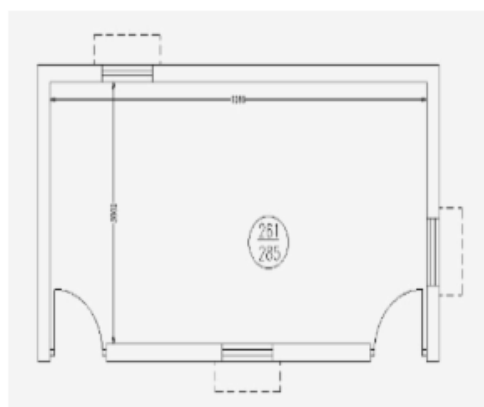

নির্বাচক নিবন্ধন আধিকারিকের স্বাক্ষর

Nazri Naksha

Google Map View

Polling Station Building Front View

Polling Station Front View

Cad View

Key MAP View

1 নাম : সঞ্জিত বাউরী পিতার নাম: বোম বাউরী (গোপাল) বাড়ির নং : n0002 বয়স : 39 লিঙ্গ : পুরুষ	MYB2444784 ফটো উপলব্ধ	2 নাম : সুনীল কিসকু পিতার নাম: রাম কিসকু বাড়ির নং : n0032 বয়স : 45 লিঙ্গ : পুরুষ	MYB1301514 ফটো উপলব্ধ	3 নাম : গোপাল কিসকু পিতার নাম: লখাই কিসকু বাড়ির নং : n0032 বয়স : 47 লিঙ্গ : পুরুষ	MYB1303346 ফটো উপলব্ধ
4 নাম : সঞ্জয় মাহাতো পিতার নাম: নিভাগোপাল মাহাতো বাড়ির নং : n0032 বয়স : 35 লিঙ্গ : পুরুষ	RJR1897495 ফটো উপলব্ধ	5 নাম : তুলসী কিস্কু স্বামীর নাম: সুনীল কিস্কু বাড়ির নং : n0059 বয়স : 42 লিঙ্গ : মহিলা	RJR1897529 ফটো উপলব্ধ	6 নাম : সোমনাথ গঁড়াই পিতার নাম: যষ্টীপদ গঁড়াই বাড়ির নং : n0059 বয়স : 34 লিঙ্গ : পুরুষ	RJR1557180 ফটো উপলব্ধ
7 নাম : নিয়তি গঁড়াই স্বামীর নাম: যষ্টীপদ গঁড়াই বাড়ির নং : n0058 বয়স : 65 লিঙ্গ : মহিলা	RJR1557172 ফটো উপলব্ধ	8 নাম : যষ্টীপদ গঁড়াই পিতার নাম: নারায়ন গঁড়াই বাড়ির নং : n0057 বয়স : 69 লিঙ্গ : পুরুষ	RJR1557164 ফটো উপলব্ধ	9 নাম : তারা মা ঘোষ স্বামীর নাম: সমীরন ঘোষ বাড়ির নং : এন0319 বয়স : 23 লিঙ্গ : মহিলা	RJR2649978 ফটো উপলব্ধ
10 নাম : বৈশাখী ঘোষ স্বামীর নাম: মঙ্গল চন্দ্র ঘোষ বাড়ির নং : এন0221 বয়স : 33 লিঙ্গ : মহিলা	RJR2650190 ফটো উপলব্ধ	11 নাম : প্রতিমা ঘোষাল পিতার নাম: তারাপদ ঘোষাল বাড়ির নং : n0055 বয়স : 73 লিঙ্গ : মহিলা	WB/42/287/186783 ফটো উপলব্ধ	12 নাম : সুন্দরী টুডু স্বামীর নাম: বুকন টুডু বাড়ির নং : n0010 বয়স : 57 লিঙ্গ : মহিলা	WB/42/287/189218 ফটো উপলব্ধ
13 নাম : সকদি টুডু স্বামীর নাম: সনাতন টুডু বাড়ির নং : n0009 বয়স : 34 লিঙ্গ : মহিলা	RJR1647031 ফটো উপলব্ধ	14 নাম : সনাতন টুডু পিতার নাম: টুনু টুডু বাড়ির নং : n0009 বয়স : 36 লিঙ্গ : পুরুষ	RJR1468073 ফটো উপলব্ধ	15 নাম : ঠাকুর টুডু পিতার নাম: চুনলাল টুডু বাড়ির নং : n0009 বয়স : 30 লিঙ্গ : পুরুষ	RJR1897511 ফটো উপলব্ধ
16 নাম : লক্ষীরাম টুডু পিতার নাম: চুনলাল টুডু বাড়ির নং : n0299 বয়স : 29 লিঙ্গ : পুরুষ	RJR2190932 ফটো উপলব্ধ	17 নাম : মদন টুডু পিতার নাম: সোমাই টুডু বাড়ির নং : n0300 বয়স : 27 লিঙ্গ : পুরুষ	RJR2190940 ফটো উপলব্ধ	18 নাম : বাবুসিং টুডু পিতার নাম: ধুনা টুডু বাড়ির নং : n0008 বয়স : 57 লিঙ্গ : পুরুষ	WB/42/287/189251 ফটো উপলব্ধ
19 নাম : আদরী টুডু স্বামীর নাম: ছপনা টুডু বাড়ির নং : n0013 বয়স : 57 লিঙ্গ : মহিলা	WB/42/287/189497 ফটো উপলব্ধ	20 নাম : পার্বতী টুডু স্বামীর নাম: বাবুসিং টুডু বাড়ির নং : n0008 বয়স : 52 লিঙ্গ : মহিলা	WB/42/287/189286 ফটো উপলব্ধ	21 নাম : সনাতন টুডু পিতার নাম: বাবুসিং টুডু বাড়ির নং : n0008 বয়স : 31 লিঙ্গ : পুরুষ	RJR1767631 ফটো উপলব্ধ
22 নাম : কই টুডু স্বামীর নাম: চুনলাল টুডু বাড়ির নং : n0009 বয়স : 64 লিঙ্গ : মহিলা	RJR1897552 ফটো উপলব্ধ	23 নাম : বৃধন টুডু পিতার নাম: দশরথ টুডু বাড়ির নং : n0009 বয়স : 37 লিঙ্গ : পুরুষ	RJR1767664 ফটো উপলব্ধ	24 নাম : জিমি টুডু (হেমরম) স্বামীর নাম: বৃধন টুডু বাড়ির নং : n0009 বয়স : 38 লিঙ্গ : মহিলা	RJR1997279 ফটো উপলব্ধ
25 নাম : বিশ্বনাথ টুডু পিতার নাম: দশরথ টুডু বাড়ির নং : n0009 বয়স : 33 লিঙ্গ : পুরুষ	RJR1897537 ফটো উপলব্ধ	26 নাম : লখীরাম টুডু পিতার নাম: দশরথ টুডু বাড়ির নং : n0009 বয়স : 32 লিঙ্গ : পুরুষ	RJR1767656 ফটো উপলব্ধ	27 নাম : লালু টুডু পিতার নাম: বুকন টুডু বাড়ির নং : n0010 বয়স : 38 লিঙ্গ : পুরুষ	MYB2326205 ফটো উপলব্ধ
28 নাম : লক্ষী টুডু স্বামীর নাম: লালু টুডু বাড়ির নং : n0010 বয়স : 36 লিঙ্গ : মহিলা	RJR1468107 ফটো উপলব্ধ	29 নাম : শিবধন টুডু পিতার নাম: ছপনা টুডু বাড়ির নং : n0013 বয়স : 29 লিঙ্গ : পুরুষ	RJR1997329 ফটো উপলব্ধ	30 নাম : বাদল টুডু পিতার নাম: চুডকু টুডু বাড়ির নং : n0022 বয়স : 51 লিঙ্গ : পুরুষ	WB/42/287/189553 ফটো উপলব্ধ