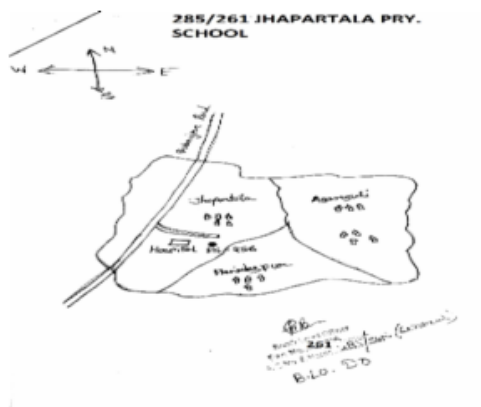

Key MAP View