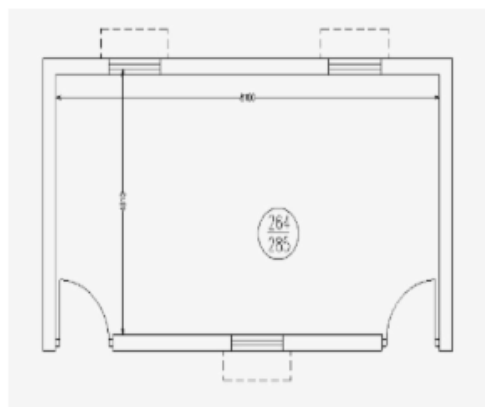

নির্বাচক নিবন্ধন আধিকারিকের স্বাক্ষর

Nazri Naksha

Google Map View

Polling Station Building Front View

Polling Station Front View

Cad View

Key MAP View

1 নাম : সুনন্দা আচার্য্য পিতার নাম: গুরুদাস আচার্য্য বাড়ির নং : এন012 বয়স : 22 লিঙ্গ : মহিলা	RJR2708634 ফটো উপলব্ধ	2 নাম : পূর্ণিমা বাপ্দী পিতার নাম: সনাতন বাপ্দী বাড়ির নং : n0046 বয়স : 32 লিঙ্গ : মহিলা	TWA1408723 ফটো উপলব্ধ	3 নাম : সুভাষ বাপ্দী পিতার নাম: ফ. টিক বাপ্দী বাড়ির নং : n0046 বয়স : 51 লিঙ্গ : পুরুষ	RJR2416220 ফটো উপলব্ধ
4 নাম : কিয়ন বাপ্দী পিতার নাম: ফটিক বাপ্দী বাড়ির নং : n0046 বয়স : 45 লিঙ্গ : পুরুষ	KPY1530815 ফটো উপলব্ধ	5 নাম : শ্রীমতি বাপ্দী স্বামীর নাম: ফ. টিক বাপ্দী বাড়ির নং : n0046 বয়স : 72 লিঙ্গ : মহিলা	RJR2415651 ফটো উপলব্ধ	6 নাম : পদ্মা বাপ্দী স্বামীর নাম: কিয়ন বাপ্দী বাড়ির নং : n0046 বয়স : 39 লিঙ্গ : মহিলা	KPY2384188 ফটো উপলব্ধ
7 নাম : উজ্জ্বল বাপ্দী পিতার নাম: ফটিক বাপ্দী বাড়ির নং : n0046 বয়স : 38 লিঙ্গ : পুরুষ	KPY2743268 ফটো উপলব্ধ	8 নাম : মিতালী বাপ্দী স্বামীর নাম: সুভাষ বাপ্দী বাড়ির নং : n0046 বয়স : 44 লিঙ্গ : মহিলা	KPY2384170 ফটো উপলব্ধ	9 নাম : মোমিতা আচার্য্য স্বামীর নাম: রবীন্দ্রনাথ আচার্য্য বাড়ির নং : n0004 বয়স : 50 লিঙ্গ : মহিলা	KPY1528835 ফটো উপলব্ধ
10 নাম : রুমা বাপ্দী স্বামীর নাম: ভবসা বাপ্দী বাড়ির নং : n0003 বয়স : 33 লিঙ্গ : মহিলা	RJR2453462 ফটো উপলব্ধ	11 নাম : দিপালী আচার্য্য স্বামীর নাম: অজিত আচার্য্য বাড়ির নং : n0015 বয়স : 78 লিঙ্গ : মহিলা	RJR2415867 ফটো উপলব্ধ	12 নাম : পান্না আচার্য্য স্বামীর নাম: সৌরভ কুমার আচার্য্য বাড়ির নং : n0003 বয়স : 45 লিঙ্গ : মহিলা	KPY2385532 ফটো উপলব্ধ
13 নাম : শান্তনু আচার্য্য পিতার নাম: অজিত কুমার আচার্য্য বাড়ির নং : n0015 বয়স : 56 লিঙ্গ : পুরুষ	KPY2383537 ফটো উপলব্ধ	14 নাম : সুদীপ্তা দে স্বামীর নাম: শ্রীতমজিৎ দে বাড়ির নং : n0015 বয়স : 47 লিঙ্গ : মহিলা	RJR1998301 ফটো উপলব্ধ	15 নাম : অর্চনা আচার্য্য স্বামীর নাম: জীবনকৃষ্ণ আচার্য্য বাড়ির নং : n0049 বয়স : 70 লিঙ্গ : মহিলা	WB/42/288/450059 ফটো উপলব্ধ
16 নাম : গুরুদাস আচার্য্য পিতার নাম: জীবনকৃষ্ণ আচার্য্য বাড়ির নং : n0049 বয়স : 49 লিঙ্গ : পুরুষ	WB/42/288/450073 ফটো উপলব্ধ	17 নাম : যুথিকা আচার্য্য স্বামীর নাম: গুরুদাস আচার্য্য বাড়ির নং : n0049 বয়স : 44 লিঙ্গ : মহিলা	KPY2532281 ফটো উপলব্ধ	18 নাম : কৌশিক ঘোষ পিতার নাম: রথিন্দ্রনাথ ঘোষ বাড়ির নং : n0050 বয়স : 26 লিঙ্গ : পুরুষ	RJR2254894 ফটো উপলব্ধ
19 নাম : কল্যান আচার্য্য পিতার নাম: জীবনকৃষ্ণ আচার্য্য বাড়ির নং : n0050 বয়স : 42 লিঙ্গ : পুরুষ	KPY2383594 ফটো উপলব্ধ	20 নাম : শ্রাবণী আচার্য্য স্বামীর নাম: বুদ্ধদেব আচার্য্য বাড়ির নং : n0050 বয়স : 40 লিঙ্গ : মহিলা	RJR1206242 ফটো উপলব্ধ	21 নাম : বুদ্ধদেব আচার্য্য পিতার নাম: জীবনকৃষ্ণ আচার্য্য বাড়ির নং : n0050 বয়স : 43 লিঙ্গ : পুরুষ	KPY2383586 ফটো উপলব্ধ
22 নাম : চন্দনা সাহা স্বামীর নাম: গীর্জানন্দ সাহা বাড়ির নং : n0050 বয়স : 49 লিঙ্গ : মহিলা	KPY2383602 ফটো উপলব্ধ	23 নাম : গির্জানন্দ সাহা পিতার নাম: রামলাল সাহা বাড়ির নং : n0050 বয়স : 49 লিঙ্গ : পুরুষ	RJR1899020 ফটো উপলব্ধ	24 নাম : মৌসুমী আচার্য্য স্বামীর নাম: কল্যান আচার্য্য বাড়ির নং : n0004 বয়স : 35 লিঙ্গ : মহিলা	RJR1469790 ফটো উপলব্ধ
25 নাম : অনুরাধা আচার্য্য পিতার নাম: লক্ষন দাস আচার্য্য বাড়ির নং : n0004 বয়স : 39 লিঙ্গ : মহিলা	KPY2628790 ফটো উপলব্ধ	26 নাম : রবীন্দ্রনাথ আচার্য্য পিতার নাম: সিদ্ধেশ্বর আচার্য্য বাড়ির নং : n0004 বয়স : 58 লিঙ্গ : পুরুষ	WB/42/288/450027 ফটো উপলব্ধ	27 নাম : কৃষ্ণ গোপাল আচার্য্য পিতার নাম: সিদ্ধেশ্বর আচার্য্য বাড়ির নং : n0004 বয়স : 65 লিঙ্গ : পুরুষ	WB/42/288/450045 ফটো উপলব্ধ
28 নাম : মমতা আচার্য্য স্বামীর নাম: স্বপন কুমার আচার্য্য বাড়ির নং : n0003 বয়স : 66 লিঙ্গ : মহিলা	RJR2415552 ফটো উপলব্ধ	29 নাম : লক্ষী আচার্য্য স্বামীর নাম: লক্ষন দাস আচার্য্য বাড়ির নং : n0004 বয়স : 65 লিঙ্গ : মহিলা	RJR2415933 ফটো উপলব্ধ	30 নাম : অতনু আচার্য্য পিতার নাম: অজিত কুমার আচার্য্য বাড়ির নং : n0015 বয়স : 50 লিঙ্গ : পুরুষ	RJR2415594 ফটো উপলব্ধ