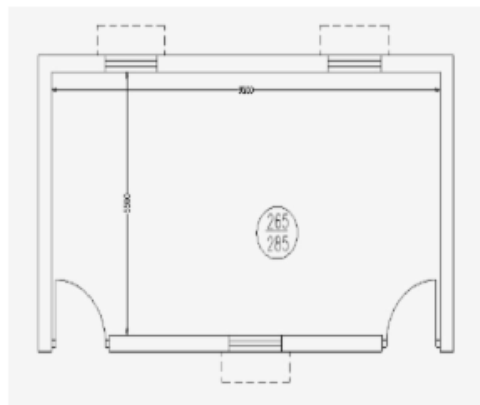

নির্বাচক নিবন্ধন আধিকারিকের স্বাক্ষর

Nazri Naksha

Google Map View

Polling Station Building Front View

Polling Station Front View

Cad View

Key MAP View

1 নাম : পদ্মা বাউরী স্বামীর নাম: মঙ্গল বাউরী বাড়ির নং : n0001 বয়স : 38 লিঙ্গ : মহিলা	KPY2683670 ফটো উপলব্ধ	2 নাম : আকাশ বাউরী পিতার নাম: মানিক বাউরী বাড়ির নং : এন0001 বয়স : 23 লিঙ্গ : পুরুষ	RJR2670321 ফটো উপলব্ধ	3 নাম : সমীর ওরাং পিতার নাম: চৈতন্য ওরাং বাড়ির নং : এন0260 বয়স : 25 লিঙ্গ : পুরুষ	RJR2308153 ফটো উপলব্ধ
4 নাম : পদ্মাবতী গঁড়াই স্বামীর নাম: পূর্ণচন্দ্র গঁড়াই বাড়ির নং : n0004 বয়স : 50 লিঙ্গ : মহিলা	RJR2416808 ফটো উপলব্ধ	5 নাম : প্রসেনজিৎ গঁড়াই পিতার নাম: পূর্ণচন্দ্র গঁড়াই বাড়ির নং : n0004 বয়স : 34 লিঙ্গ : পুরুষ	RJR1769462 ফটো উপলব্ধ	6 নাম : ইন্দ্রজিৎ গঁড়াই পিতার নাম: পূর্ণচন্দ্র গঁড়াই বাড়ির নং : n0045 বয়স : 35 লিঙ্গ : পুরুষ	RJR1558212 ফটো উপলব্ধ
7 নাম : পূর্ণচন্দ্র গঁড়াই পিতার নাম: ব্রজেন্দ্র গঁড়াই বাড়ির নং : n0004 বয়স : 53 লিঙ্গ : পুরুষ	RJR2416816 ফটো উপলব্ধ	8 নাম : গদাধর গঁড়াই পিতার নাম: গুরুপদ গঁড়াই বাড়ির নং : n0015 বয়স : 58 লিঙ্গ : পুরুষ	RJR2514990 ফটো উপলব্ধ	9 নাম : পিউ গঁড়াই স্বামীর নাম: জয়ন্ত গঁড়াই বাড়ির নং : n0141 বয়স : 35 লিঙ্গ : মহিলা	RJR1178110 ফটো উপলব্ধ
10 নাম : লক্ষী গঁড়াই স্বামীর নাম: গদাধর গঁড়াই বাড়ির নং : n0015 বয়স : 50 লিঙ্গ : মহিলা	RJR2515047 ফটো উপলব্ধ	11 নাম : শুভজিৎ গঁড়াই পিতার নাম: তপন কুমার গঁড়াই বাড়ির নং : n0201 বয়স : 26 লিঙ্গ : পুরুষ	RJR2255024 ফটো উপলব্ধ	12 নাম : সমর গঁড়াই পিতার নাম: স্বপন গঁড়াই বাড়ির নং : এন0003 বয়স : 26 লিঙ্গ : পুরুষ	RJR2308120 ফটো উপলব্ধ
13 নাম : অঞ্জলী গঁড়াই স্বামীর নাম: ভক্তি গঁড়াই বাড়ির নং : n0016 বয়স : 36 লিঙ্গ : মহিলা	IIX0069112 ফটো উপলব্ধ	14 নাম : অঞ্জন গঁড়াই পিতার নাম: সাধন গঁড়াই বাড়ির নং : এন0003 বয়স : 22 লিঙ্গ : পুরুষ	RJR2721553 ফটো উপলব্ধ	15 নাম : রাখী গঁড়াই স্বামীর নাম: তরুণ কুমার গঁড়াই বাড়ির নং : n0008 বয়স : 37 লিঙ্গ : মহিলা	RJR1206382 ফটো উপলব্ধ
16 নাম : জয়ন্ত গঁড়াই পিতার নাম: রামকানাই গঁড়াই বাড়ির নং : n0012 বয়স : 36 লিঙ্গ : পুরুষ	KPY2743516 ফটো উপলব্ধ	17 নাম : উষা গঁড়াই স্বামীর নাম: সাধন গঁড়াই বাড়ির নং : n0003 বয়স : 44 লিঙ্গ : মহিলা	KPY2385128 ফটো উপলব্ধ	18 নাম : সাধন গঁড়াই পিতার নাম: শিবপদ গঁড়াই বাড়ির নং : n0003 বয়স : 55 লিঙ্গ : পুরুষ	RJR2515062 ফটো উপলব্ধ
19 নাম : উত্তর গঁড়াই গঁড়াই স্বামীর নাম: জিতেন গঁড়াই বাড়ির নং : n0014 বয়স : 36 লিঙ্গ : মহিলা	RJR1769470 ফটো উপলব্ধ	20 নাম : জিতেন গঁড়াই পিতার নাম: কান্তিরাম গঁড়াই গঁড়াই বাড়ির নং : n0014 বয়স : 45 লিঙ্গ : পুরুষ	KPY1479740 ফটো উপলব্ধ	21 নাম : তপন কুমার গঁড়াই পিতার নাম: সনৎ গঁড়াই বাড়ির নং : n0008 বয়স : 52 লিঙ্গ : পুরুষ	WB/42/288/450314 ফটো উপলব্ধ
22 নাম : অনিমা গঁড়াই স্বামীর নাম: সনৎ গঁড়াই বাড়ির নং : n0008 বয়স : 75 লিঙ্গ : মহিলা	WB/42/288/450306 ফটো উপলব্ধ	23 নাম : শর্মিলা গঁড়াই স্বামীর নাম: স্বপন গঁড়াই বাড়ির নং : n0003 বয়স : 45 লিঙ্গ : মহিলা	KPY2385136 ফটো উপলব্ধ	24 নাম : সবিতা গঁড়াই স্বামীর নাম: রামকানাই গঁড়াই বাড়ির নং : n0010 বয়স : 55 লিঙ্গ : মহিলা	WB/42/288/450346 ফটো উপলব্ধ
25 নাম : চিত্ত গঁড়াই মায়ের নাম: সবিতা গঁড়াই বাড়ির নং : n0010 বয়স : 36 লিঙ্গ : পুরুষ	RJR1558220 ফটো উপলব্ধ	26 নাম : প্রতিমা গঁড়াই স্বামীর নাম: কান্তিরাম গঁড়াই বাড়ির নং : n0014 বয়স : 58 লিঙ্গ : মহিলা	WB/42/288/450369 ফটো উপলব্ধ	27 নাম : অমৃত গঁড়াই পিতার নাম: কান্তিরাম গঁড়াই বাড়ির নং : n0014 বয়স : 51 লিঙ্গ : পুরুষ	KPY1479732 ফটো উপলব্ধ
28 নাম : চৈতালী গঁড়াই স্বামীর নাম: অমৃত গঁড়াই বাড়ির নং : n0014 বয়স : 38 লিঙ্গ : মহিলা	KPY2532661 ফটো উপলব্ধ	29 নাম : মলয়া গঁড়াই স্বামীর নাম: রাম গঁড়াই বাড়ির নং : n0016 বয়স : 55 লিঙ্গ : মহিলা	WB/42/288/450334 ফটো উপলব্ধ	30 নাম : মুক্তি গঁড়াই পিতার নাম: রাম গঁড়াই বাড়ির নং : n0016 বয়স : 44 লিঙ্গ : পুরুষ	KPY1529411 ফটো উপলব্ধ