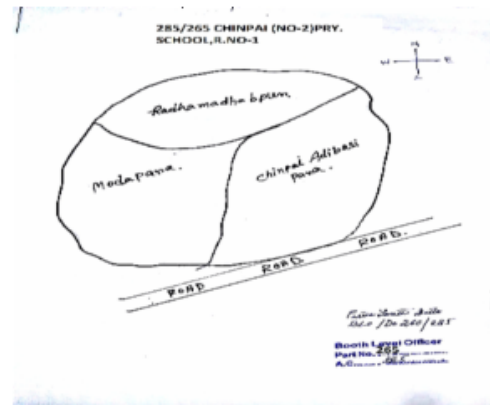

নির্বাচক নিবন্ধন আধিকারিকের স্বাক্ষর

Nazri Naksha

Google Map View

Polling Station Building Front View

Polling Station Front View

Cad View

Key MAP View

1 নাম : পদ্মা বাউরী স্বামীর নাম: মঙ্গল বাউরী বাড়ির নং : n0001 বয়স : 38 লিঙ্গ : মহিলা	KPY2683670 ফটো উপলব্ধ	2 নাম : আকাশ বাউরী পিতার নাম: মানিক বাউরী বাড়ির নং : এন0001 বয়স : 23 লিঙ্গ : পুরুষ	RJR2670321 ফটো উপলব্ধ	3 নাম : সমীর ওরাং পিতার নাম: চৈতন্য ওরাং বাড়ির নং : এন0260 বয়স : 25 লিঙ্গ : পুরুষ	RJR2308153 ফটো উপলব্ধ
4 নাম : পদ্মাবতী গঁড়াই স্বামীর নাম: পূর্ণচন্দ্র গঁড়াই বাড়ির নং : n0004 বয়স : 50 লিঙ্গ : মহিলা	RJR2416808 ফটো উপলব্ধ	5 নাম : প্রসেনজিৎ গঁড়াই পিতার নাম: পূর্ণচন্দ্র গঁড়াই বাড়ির নং : n0004 বয়স : 34 লিঙ্গ : পুরুষ	RJR1769462 ফটো উপলব্ধ	6 নাম : ইন্দ্রজিৎ গঁড়াই পিতার নাম: পূর্ণচন্দ্র গঁড়াই বাড়ির নং : n0045 বয়স : 35 লিঙ্গ : পুরুষ	RJR1558212 ফটো উপলব্ধ
7 নাম : পূর্ণচন্দ্র গঁড়াই পিতার নাম: ব্রজেন্দ্র গঁড়াই বাড়ির নং : n0004 বয়স : 53 লিঙ্গ : পুরুষ	RJR2416816 ফটো উপলব্ধ	8 নাম : গদাধর গঁড়াই পিতার নাম: গুরুপদ গঁড়াই বাড়ির নং : n0015 বয়স : 58 লিঙ্গ : পুরুষ	RJR2514990 ফটো উপলব্ধ	9 নাম : পিউ গঁড়াই স্বামীর নাম: জয়ন্ত গঁড়াই বাড়ির নং : n0141 বয়স : 35 লিঙ্গ : মহিলা	RJR1178110 ফটো উপলব্ধ
10 নাম : লক্ষী গঁড়াই স্বামীর নাম: গদাধর গঁড়াই বাড়ির নং : n0015 বয়স : 50 লিঙ্গ : মহিলা	RJR2515047 ফটো উপলব্ধ	11 নাম : শুভজিৎ গঁড়াই পিতার নাম: তপন কুমার গঁড়াই বাড়ির নং : n0201 বয়স : 26 লিঙ্গ : পুরুষ	RJR2255024 ফটো উপলব্ধ	12 নাম : সমর গঁড়াই পিতার নাম: স্বপন গঁড়াই বাড়ির নং : এন0003 বয়স : 26 লিঙ্গ : পুরুষ	RJR2308120 ফটো উপলব্ধ
13 নাম : অঞ্জলী গঁড়াই স্বামীর নাম: ভক্তি গঁড়াই বাড়ির নং : n0016 বয়স : 36 লিঙ্গ : মহিলা	IIX0069112 ফটো উপলব্ধ	14 নাম : অঞ্জন গঁড়াই পিতার নাম: সাধন গঁড়াই বাড়ির নং : এন0003 বয়স : 22 লিঙ্গ : পুরুষ	RJR2721553 ফটো উপলব্ধ	15 নাম : রাখী গঁড়াই স্বামীর নাম: তরুণ কুমার গঁড়াই বাড়ির নং : n0008 বয়স : 37 লিঙ্গ : মহিলা	RJR1206382 ফটো উপলব্ধ
16 নাম : জয়ন্ত গঁড়াই পিতার নাম: রামকানাই গঁড়াই বাড়ির নং : n0012 বয়স : 36 লিঙ্গ : পুরুষ	KPY2743516 ফটো উপলব্ধ	17 নাম : উষা গঁড়াই স্বামীর নাম: সাধন গঁড়াই বাড়ির নং : n0003 বয়স : 44 লিঙ্গ : মহিলা	KPY2385128 ফটো উপলব্ধ	18 নাম : সাধন গঁড়াই পিতার নাম: শিবপদ গঁড়াই বাড়ির নং : n0003 বয়স : 55 লিঙ্গ : পুরুষ	RJR2515062 ফটো উপলব্ধ
19 নাম : উত্তর গঁড়াই গঁড়াই স্বামীর নাম: জিতেন গঁড়াই বাড়ির নং : n0014 বয়স : 36 লিঙ্গ : মহিলা	RJR1769470 ফটো উপলব্ধ	20 নাম : জিতেন গঁড়াই পিতার নাম: কান্তিরাম গঁড়াই গঁড়াই বাড়ির নং : n0014 বয়স : 45 লিঙ্গ : পুরুষ	KPY1479740 ফটো উপলব্ধ	21 নাম : তপন কুমার গঁড়াই পিতার নাম: সনৎ গঁড়াই বাড়ির নং : n0008 বয়স : 52 লিঙ্গ : পুরুষ	WB/42/288/450314 ফটো উপলব্ধ
22 নাম : অনিমা গঁড়াই স্বামীর নাম: সনৎ গঁড়াই বাড়ির নং : n0008 বয়স : 75 লিঙ্গ : মহিলা	WB/42/288/450306 ফটো উপলব্ধ	23 নাম : শর্মিলা গঁড়াই স্বামীর নাম: স্বপন গঁড়াই বাড়ির নং : n0003 বয়স : 45 লিঙ্গ : মহিলা	KPY2385136 ফটো উপলব্ধ	24 নাম : সবিতা গঁড়াই স্বামীর নাম: রামকানাই গঁড়াই বাড়ির নং : n0010 বয়স : 55 লিঙ্গ : মহিলা	WB/42/288/450346 ফটো উপলব্ধ
25 নাম : চিত্ত গঁড়াই মায়ের নাম: সবিতা গঁড়াই বাড়ির নং : n0010 বয়স : 36 লিঙ্গ : পুরুষ	RJR1558220 ফটো উপলব্ধ	26 নাম : প্রতিমা গঁড়াই স্বামীর নাম: কান্তিরাম গঁড়াই বাড়ির নং : n0014 বয়স : 58 লিঙ্গ : মহিলা	WB/42/288/450369 ফটো উপলব্ধ	27 নাম : অমৃত গঁড়াই পিতার নাম: কান্তিরাম গঁড়াই বাড়ির নং : n0014 বয়স : 51 লিঙ্গ : পুরুষ	KPY1479732 ফটো উপলব্ধ
28 নাম : চৈতালী গঁড়াই স্বামীর নাম: অমৃত গঁড়াই বাড়ির নং : n0014 বয়স : 38 লিঙ্গ : মহিলা	KPY2532661 ফটো উপলব্ধ	29 নাম : মলয়া গঁড়াই স্বামীর নাম: রাম গঁড়াই বাড়ির নং : n0016 বয়স : 55 লিঙ্গ : মহিলা	WB/42/288/450334 ফটো উপলব্ধ	30 নাম : মুক্তি গঁড়াই পিতার নাম: রাম গঁড়াই বাড়ির নং : n0016 বয়স : 44 লিঙ্গ : পুরুষ	KPY1529411 ফটো উপলব্ধ