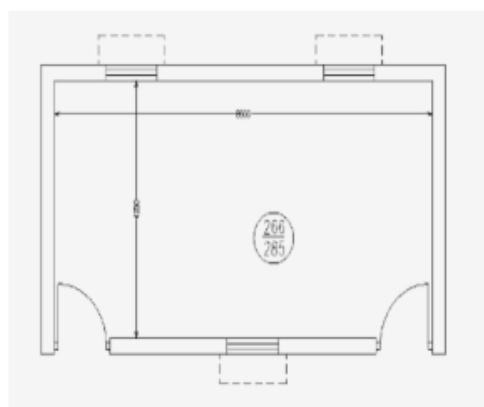

নির্বাচক নিবন্ধন আধিকারিকের স্বাক্ষর

Nazri Naksha

Google Map View

Polling Station Building Front View

Polling Station Front View

Cad View

Key MAP View

1	WB/42/288/453463	নাম : সেখ রাইহান পিতার নাম : মঞ্জুব সেখ বাড়ির নং : n0218 বয়স : 71 লিঙ্গ : পুরুষ	ফটো উপলব্ধ	2	RJR2256642	নাম : সেখ রহিম পিতার নাম : সেখ করিম বাড়ির নং : n0378 বয়স : 26 লিঙ্গ : পুরুষ	ফটো উপলব্ধ	3	RJR2258796	নাম : সেহেনাজ বিবি মায়ের নাম : হাফিজা বিবি বাড়ির নং : n0394 বয়স : 28 লিঙ্গ : মহিলা	ফটো উপলব্ধ
4	RJR1206440	নাম : মুনজিলা বিবি স্বামীর নাম : সেখ এজাজুল বাড়ির নং : n0217 বয়স : 40 লিঙ্গ : মহিলা	ফটো উপলব্ধ	5	RJR2101954	নাম : সেখ করিম পিতার নাম : শেখ মহম্মদ বাড়ির নং : n0897 বয়স : 21 লিঙ্গ : পুরুষ	ফটো উপলব্ধ	6	RJR2358943	নাম : সেখ খাইরুল পিতার নাম : সেক আহিয়া বাড়ির নং : এন0394 বয়স : 29 লিঙ্গ : পুরুষ	ফটো উপলব্ধ
7	RJR2417459	নাম : আফরোজা বিবি স্বামীর নাম : ওবেদুর রহমান বাড়ির নং : n0019 বয়স : 66 লিঙ্গ : মহিলা	ফটো উপলব্ধ	8	RJR2454874	নাম : অম্বিকা সাহানা পিতার নাম : শ্যামা প্রসাদ সাহানা বাড়ির নং : চিনপাই বয়স : 24 লিঙ্গ : মহিলা	ফটো উপলব্ধ	9	KPY2683928	নাম : সেখ ফিরোজ পিতার নাম : ওবেদুর রহমান বাড়ির নং : n0019 বয়স : 38 লিঙ্গ : পুরুষ	ফটো উপলব্ধ
10	RJR2418077	নাম : মধুরা বিবি স্বামীর নাম : রাইহান বাড়ির নং : n0218 বয়স : 57 লিঙ্গ : মহিলা	ফটো উপলব্ধ	11	RJR2417939	নাম : ফজিলা বিবি স্বামীর নাম : সেখ জাফর বাড়ির নং : n0217 বয়স : 60 লিঙ্গ : মহিলা	ফটো উপলব্ধ	12	RJR2417947	নাম : সেখ জাফর পিতার নাম : স্বর্গীয় আব্দুল হাকিম বাড়ির নং : n0217 বয়স : 65 লিঙ্গ : পুরুষ	ফটো উপলব্ধ
13	KPY2743581	নাম : মহিমা বিবি স্বামীর নাম : সেখ জাকির বাড়ির নং : n0019 বয়স : 41 লিঙ্গ : মহিলা	ফটো উপলব্ধ	14	IEP1893312	নাম : রহিমা বেগম স্বামীর নাম : নাসির আলি বাড়ির নং : এন0019 বয়স : 41 লিঙ্গ : মহিলা	ফটো উপলব্ধ	15	KJY3088507	নাম : নাসির আলি পিতার নাম : নিজবুল হুসেন বাড়ির নং : এন0019 বয়স : 44 লিঙ্গ : পুরুষ	ফটো উপলব্ধ
16	RJR2721975	নাম : সেখ ইসরাফিল পিতার নাম : সেখ এজাজুল বাড়ির নং : এন0217 বয়স : 23 লিঙ্গ : পুরুষ	ফটো উপলব্ধ	17	RJR2809978	নাম : জোরিনা খাতুন পিতার নাম : ওবেদুর রহমান বাড়ির নং : এন00012 বয়স : 32 লিঙ্গ : পুরুষ	ফটো উপলব্ধ	18	RJR2671097	নাম : পারুল রায় স্বামীর নাম : আশীষকুমার রায় বাড়ির নং : n0097 বয়স : 55 লিঙ্গ : মহিলা	ফটো উপলব্ধ
19	IJT1066000	নাম : অলোক সরকার পিতার নাম : জগদানন্দ সরকার বাড়ির নং : এন0097 বয়স : 59 লিঙ্গ : পুরুষ	ফটো উপলব্ধ	20	RJR2417996	নাম : বাসন্তী রায় পিতার নাম : সুধীরকুমার রায় বাড়ির নং : n0097 বয়স : 64 লিঙ্গ : মহিলা	ফটো উপলব্ধ	21	KPY1510908	নাম : মুক্ত রায় পিতার নাম : শক্তি পদ রায় বাড়ির নং : n0245 বয়স : 60 লিঙ্গ : পুরুষ	ফটো উপলব্ধ
22	RJR2670966	নাম : জয়দেব বাপ্দী পিতার নাম : মুক্তি বাপ্দী বাড়ির নং : এন0002 বয়স : 23 লিঙ্গ : পুরুষ	ফটো উপলব্ধ	23	RJR2192581	নাম : রিক্কু অঙ্কুর স্বামীর নাম : রাম অঙ্কুর বাড়ির নং : n0324 বয়স : 33 লিঙ্গ : মহিলা	ফটো উপলব্ধ	24	RJR2192839	নাম : পুষ্পা অঙ্কুর স্বামীর নাম : সন্তোষ অঙ্কুর বাড়ির নং : n0350 বয়স : 34 লিঙ্গ : মহিলা	ফটো উপলব্ধ
25	RJR1470939	নাম : প্রতিমা অঙ্কুর স্বামীর নাম : সন্তোষ অঙ্কুর বাড়ির নং : n0003 বয়স : 38 লিঙ্গ : মহিলা	ফটো উপলব্ধ	26	RJR2220135	নাম : বুনু অঙ্কুর স্বামীর নাম : বাবুরাম অঙ্কুর বাড়ির নং : n0359 বয়স : 29 লিঙ্গ : মহিলা	ফটো উপলব্ধ	27	KPY1531854	নাম : সুমিত্রা অঙ্কুর স্বামীর নাম : সুনীল অঙ্কুর বাড়ির নং : n0001 বয়স : 63 লিঙ্গ : মহিলা	ফটো উপলব্ধ
28	KPY2387249	নাম : সঞ্জয় অঙ্কুর পিতার নাম : সুনীল অঙ্কুর বাড়ির নং : n0001 বয়স : 41 লিঙ্গ : পুরুষ	ফটো উপলব্ধ	29	KPY2387256	নাম : কল্যানী অঙ্কুর স্বামীর নাম : সঞ্জয় অঙ্কুর বাড়ির নং : n0001 বয়স : 39 লিঙ্গ : মহিলা	ফটো উপলব্ধ	30	RJR1470954	নাম : সন্তোষ অঙ্কুর পিতার নাম : সুনীল অঙ্কুর বাড়ির নং : n0001 বয়স : 40 লিঙ্গ : পুরুষ	ফটো উপলব্ধ