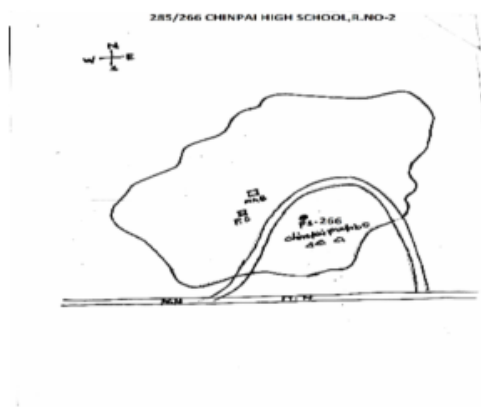

নির্বাচক নিবন্ধন আধিকারিকের স্বাক্ষর

Nazri Naksha

Google Map View

Polling Station Building Front View

Polling Station Front View

Cad View

Key MAP View

1	WB/42/288/453463	নাম : সেখ রাইহান পিতার নাম : মঞ্জুব সেখ বাড়ির নং : n0218 বয়স : 71 লিঙ্গ : পুরুষ	ফটো উপলব্ধ	2	RJR2256642	নাম : সেখ রহিম পিতার নাম : সেখ করিম বাড়ির নং : n0378 বয়স : 26 লিঙ্গ : পুরুষ	ফটো উপলব্ধ	3	RJR2258796	নাম : সেহেনাজ বিবি মায়ের নাম : হাফিজা বিবি বাড়ির নং : n0394 বয়স : 28 লিঙ্গ : মহিলা	ফটো উপলব্ধ
4	RJR1206440	নাম : মুনজিলা বিবি স্বামীর নাম : সেখ এজাজুল বাড়ির নং : n0217 বয়স : 40 লিঙ্গ : মহিলা	ফটো উপলব্ধ	5	RJR2101954	নাম : সেখ করিম পিতার নাম : শেখ মহম্মদ বাড়ির নং : n0897 বয়স : 21 লিঙ্গ : পুরুষ	ফটো উপলব্ধ	6	RJR2358943	নাম : সেখ খাইরুল পিতার নাম : সেক আহিয়া বাড়ির নং : এন0394 বয়স : 29 লিঙ্গ : পুরুষ	ফটো উপলব্ধ
7	RJR2417459	নাম : আফরোজা বিবি স্বামীর নাম : ওবেদুর রহমান বাড়ির নং : n0019 বয়স : 66 লিঙ্গ : মহিলা	ফটো উপলব্ধ	8	RJR2454874	নাম : অম্বিকা সাহানা পিতার নাম : শ্যামা প্রসাদ সাহানা বাড়ির নং : চিনপাই বয়স : 24 লিঙ্গ : মহিলা	ফটো উপলব্ধ	9	KPY2683928	নাম : সেখ ফিরোজ পিতার নাম : ওবেদুর রহমান বাড়ির নং : n0019 বয়স : 38 লিঙ্গ : পুরুষ	ফটো উপলব্ধ
10	RJR2418077	নাম : মধুরা বিবি স্বামীর নাম : রাইহান বাড়ির নং : n0218 বয়স : 57 লিঙ্গ : মহিলা	ফটো উপলব্ধ	11	RJR2417939	নাম : ফজিলা বিবি স্বামীর নাম : সেখ জাফর বাড়ির নং : n0217 বয়স : 60 লিঙ্গ : মহিলা	ফটো উপলব্ধ	12	RJR2417947	নাম : সেখ জাফর পিতার নাম : স্বর্গীয় আব্দুল হাকিম বাড়ির নং : n0217 বয়স : 65 লিঙ্গ : পুরুষ	ফটো উপলব্ধ
13	KPY2743581	নাম : মহিমা বিবি স্বামীর নাম : সেখ জাকির বাড়ির নং : n0019 বয়স : 41 লিঙ্গ : মহিলা	ফটো উপলব্ধ	14	IEP1893312	নাম : রহিমা বেগম স্বামীর নাম : নাসির আলি বাড়ির নং : এন0019 বয়স : 41 লিঙ্গ : মহিলা	ফটো উপলব্ধ	15	KJY3088507	নাম : নাসির আলি পিতার নাম : নিজবুল হুসেন বাড়ির নং : এন0019 বয়স : 44 লিঙ্গ : পুরুষ	ফটো উপলব্ধ
16	RJR2721975	নাম : সেখ ইসরাফিল পিতার নাম : সেখ এজাজুল বাড়ির নং : এন0217 বয়স : 23 লিঙ্গ : পুরুষ	ফটো উপলব্ধ	17	RJR2809978	নাম : জোরিনা খাতুন পিতার নাম : ওবেদুর রহমান বাড়ির নং : এন00012 বয়স : 32 লিঙ্গ : পুরুষ	ফটো উপলব্ধ	18	RJR2671097	নাম : পারুল রায় স্বামীর নাম : আশীষকুমার রায় বাড়ির নং : n0097 বয়স : 55 লিঙ্গ : মহিলা	ফটো উপলব্ধ
19	IJT1066000	নাম : অলোক সরকার পিতার নাম : জগদানন্দ সরকার বাড়ির নং : এন0097 বয়স : 59 লিঙ্গ : পুরুষ	ফটো উপলব্ধ	20	RJR2417996	নাম : বাসন্তী রায় পিতার নাম : সুধীরকুমার রায় বাড়ির নং : n0097 বয়স : 64 লিঙ্গ : মহিলা	ফটো উপলব্ধ	21	KPY1510908	নাম : মুক্ত রায় পিতার নাম : শক্তি পদ রায় বাড়ির নং : n0245 বয়স : 60 লিঙ্গ : পুরুষ	ফটো উপলব্ধ
22	RJR2670966	নাম : জয়দেব বাপ্দী পিতার নাম : মুক্তি বাপ্দী বাড়ির নং : এন0002 বয়স : 23 লিঙ্গ : পুরুষ	ফটো উপলব্ধ	23	RJR2192581	নাম : রিক্কু অঙ্কুর স্বামীর নাম : রাম অঙ্কুর বাড়ির নং : n0324 বয়স : 33 লিঙ্গ : মহিলা	ফটো উপলব্ধ	24	RJR2192839	নাম : পুষ্পা অঙ্কুর স্বামীর নাম : সন্তোষ অঙ্কুর বাড়ির নং : n0350 বয়স : 34 লিঙ্গ : মহিলা	ফটো উপলব্ধ
25	RJR1470939	নাম : প্রতিমা অঙ্কুর স্বামীর নাম : সন্তোষ অঙ্কুর বাড়ির নং : n0003 বয়স : 38 লিঙ্গ : মহিলা	ফটো উপলব্ধ	26	RJR2220135	নাম : বুনু অঙ্কুর স্বামীর নাম : বাবুরাম অঙ্কুর বাড়ির নং : n0359 বয়স : 29 লিঙ্গ : মহিলা	ফটো উপলব্ধ	27	KPY1531854	নাম : সুমিত্রা অঙ্কুর স্বামীর নাম : সুনীল অঙ্কুর বাড়ির নং : n0001 বয়স : 63 লিঙ্গ : মহিলা	ফটো উপলব্ধ
28	KPY2387249	নাম : সঞ্জয় অঙ্কুর পিতার নাম : সুনীল অঙ্কুর বাড়ির নং : n0001 বয়স : 41 লিঙ্গ : পুরুষ	ফটো উপলব্ধ	29	KPY2387256	নাম : কল্যানী অঙ্কুর স্বামীর নাম : সঞ্জয় অঙ্কুর বাড়ির নং : n0001 বয়স : 39 লিঙ্গ : মহিলা	ফটো উপলব্ধ	30	RJR1470954	নাম : সন্তোষ অঙ্কুর পিতার নাম : সুনীল অঙ্কুর বাড়ির নং : n0001 বয়স : 40 লিঙ্গ : পুরুষ	ফটো উপলব্ধ