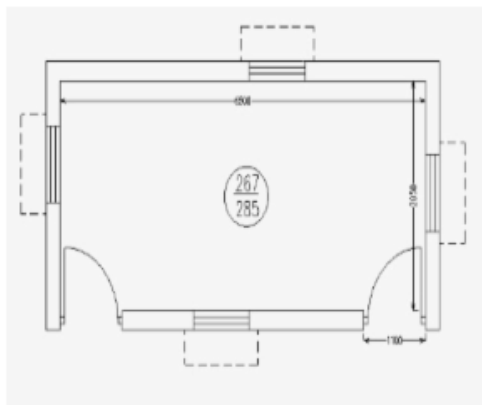

নির্বাচক নিবন্ধন আধিকারিকের স্বাক্ষর

Nazri Naksha

Google Map View

Polling Station Building Front View

Polling Station Front View

Cad View

Key MAP View

1 নাম : রেহেনা বিবি স্বামীর নাম: রিয়াজুল বাড়ির নং : n0007 বয়স : 39 লিঙ্গ : মহিলা	KPY2388502	ফটো উপলব্ধ	2 নাম : জসিমইমাম সৈয়দ পিতার নাম: বসিরইমাম সৈয়দ বাড়ির নং : n0008 বয়স : 53 লিঙ্গ : পুরুষ	WB/42/288/456252	ফটো উপলব্ধ	3 নাম : লাইলা বেগম স্বামীর নাম: সৈয়দ জাসিম ইমাম বাড়ির নং : n0008 বয়স : 43 লিঙ্গ : মহিলা	KPY2743896	ফটো উপলব্ধ
4 নাম : সৈয়দা তাহমিনা হাসান স্বামীর নাম: সৈয়দ রফিকুল হাসান বাড়ির নং : n0002 বয়স : 38 লিঙ্গ : মহিলা	KPY2629194	ফটো উপলব্ধ	5 নাম : মোহাম্মদ হাফিজ পিতার নাম: ইত্তাহাদ হোসেন সৈয়দ বাড়ির নং : এন0011 বয়স : 48 লিঙ্গ : পুরুষ	KPY1531086	ফটো উপলব্ধ	6 নাম : সুফিয়া বেগম স্বামীর নাম: ইত্তাহাদ হোসেন সৈয়দ বাড়ির নং : n0011 বয়স : 68 লিঙ্গ : মহিলা	WB/42/288/456694	ফটো উপলব্ধ
7 নাম : রুকসানা বেগম স্বামীর নাম: সৈয়দ আবুল কাশেম বাড়ির নং : n0006 বয়স : 35 লিঙ্গ : মহিলা	RJR1770445	ফটো উপলব্ধ	8 নাম : সফিকুলহাসান সৈয়দ পিতার নাম: ইউসুফ সৈয়দ বাড়ির নং : n0002 বয়স : 60 লিঙ্গ : পুরুষ	WB/42/288/456532	ফটো উপলব্ধ	9 নাম : আঞ্জুমানারা বেগম পিতার নাম: মহম্মাদ ইউসুফ সৈয়দ বাড়ির নং : n0002 বয়স : 80 লিঙ্গ : মহিলা	WB/42/288/456507	ফটো উপলব্ধ
10 নাম : আজমিরা বিবি স্বামীর নাম: বুলবুল সেখ বাড়ির নং : n0127 বয়স : 40 লিঙ্গ : মহিলা	KPY2533420	ফটো উপলব্ধ	11 নাম : কৃষ্ণা ঘোষ স্বামীর নাম: স্বপন ঘোষ বাড়ির নং : n0008 বয়স : 45 লিঙ্গ : মহিলা	KPY2533131	ফটো উপলব্ধ	12 নাম : সুফি হাফিজলু হক পিতার নাম: সুফি মাজহারুল হক বাড়ির নং : n0001 বয়স : 66 লিঙ্গ : পুরুষ	WB/42/288/456490	ফটো উপলব্ধ
13 নাম : সাহানাজ পারভিন স্বামীর নাম: সুফি হাফিজুল হক বাড়ির নং : n0001 বয়স : 54 লিঙ্গ : মহিলা	WB/42/288/456313	ফটো উপলব্ধ	14 নাম : সেখ ওহাব পিতার নাম: সেখ হোসেন বাড়ির নং : n0124 বয়স : 55 লিঙ্গ : পুরুষ	RJR2918589	ফটো উপলব্ধ	15 নাম : তারজিনা বিবি স্বামীর নাম: সৈয়দ আমির হোসেন বাড়ির নং : n0005 বয়স : 37 লিঙ্গ : মহিলা	RJR2124014	ফটো উপলব্ধ
16 নাম : সৈয়দা রওনক আরা পিতার নাম: সৈয়দ আতিকুল হাসান বাড়ির নং : এন0002 বয়স : 25 লিঙ্গ : মহিলা	RJR2294635	ফটো উপলব্ধ	17 নাম : একিনা বিবি স্বামীর নাম: সেখ মজিবুর বাড়ির নং : n0127 বয়স : 45 লিঙ্গ : মহিলা	RJR1206713	ফটো উপলব্ধ	18 নাম : সৈয়দ আবুল কাসেম পিতার নাম: সৈয়দ আব্দুল রকিব বাড়ির নং : n0006 বয়স : 38 লিঙ্গ : পুরুষ	KPY2743870	ফটো উপলব্ধ
19 নাম : সেখ মজিবুর সেখ পিতার নাম: সিরাজ সেখ বাড়ির নং : n0127 বয়স : 50 লিঙ্গ : পুরুষ	RJR2418952	ফটো উপলব্ধ	20 নাম : রওসনারা বিবি স্বামীর নাম: সেখ মহিউদ্দিন বাড়ির নং : n0126 বয়স : 62 লিঙ্গ : মহিলা	RJR2418895	ফটো উপলব্ধ	21 নাম : আমিনা বেগম স্বামীর নাম: সৈয়দ সফিনওয়াজ বাড়ির নং : n0007 বয়স : 41 লিঙ্গ : মহিলা	RJR1075670	ফটো উপলব্ধ
22 নাম : সৈয়দ আতিকুল হাসান পিতার নাম: সৈয়দ মহঃ ইউসুফ বাড়ির নং : n0002 বয়স : 57 লিঙ্গ : পুরুষ	RJR2419562	ফটো উপলব্ধ	23 নাম : সৈয়দ সফি নওয়াজ পিতার নাম: নবি নওয়াজ সৈয়দ বাড়ির নং : n0007 বয়স : 57 লিঙ্গ : পুরুষ	RJR2418929	ফটো উপলব্ধ	24 নাম : হিরা বিবি স্বামীর নাম: ওহাব সেখ বাড়ির নং : n0124 বয়স : 46 লিঙ্গ : মহিলা	KPY1483098	ফটো উপলব্ধ
25 নাম : সুফি মহঃ রফিকুল হক পিতার নাম: সুফি মহঃ মাজহারুল হক বাড়ির নং : n0001 বয়স : 68 লিঙ্গ : পুরুষ	RJR2420685	ফটো উপলব্ধ	26 নাম : বেলা বিবি স্বামীর নাম: সেখ সিরাজ বাড়ির নং : n0127 বয়স : 67 লিঙ্গ : মহিলা	RJR2418861	ফটো উপলব্ধ	27 নাম : সৈয়দ আমিনা বেগম স্বামীর নাম: সৈয়দ সিরাজুল হোসেন বাড়ির নং : n0007 বয়স : 42 লিঙ্গ : মহিলা	KPY2388296	ফটো উপলব্ধ
28 নাম : সুফি মহম্মদ এহসান করিম পিতার নাম: রফিকুল হক সুফি বাড়ির নং : n0001 বয়স : 40 লিঙ্গ : পুরুষ	KPY2387512	ফটো উপলব্ধ	29 নাম : সৈয়দ সিরাজুল হোসেন পিতার নাম: সৈয়দ সাখাওৎ হোসেন বাড়ির নং : n0007 বয়স : 50 লিঙ্গ : পুরুষ	KPY2388288	ফটো উপলব্ধ	30 নাম : নুরজাহান বেগম স্বামীর নাম: সৈয়দ আব্দুল রকিব বাড়ির নং : n0006 বয়স : 43 লিঙ্গ : মহিলা	RJR2419091	ফটো উপলব্ধ