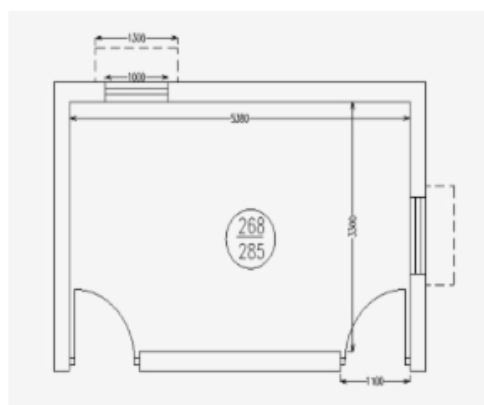

নির্বাচক নিবন্ধন আধিকারিকের স্বাক্ষর

Nazri Naksha

Google Map View

Polling Station Building Front View

Polling Station Front View

Cad View

Key MAP View

1	RJR1771112	নাম : সেখ সামিরুল পিতার নাম: সেখ হামিদ বাড়ির নং : n0174 বয়স : 31 লিঙ্গ : পুরুষ	ফটো উপলব্ধ	2	RJR1559178	নাম : সেখ ইয়াসিন পিতার নাম: সেখ রফিক বাড়ির নং : n0075 বয়স : 33 লিঙ্গ : পুরুষ	ফটো উপলব্ধ	3	RJR1771161	নাম : সেখ গিয়াসউদ্দিন পিতার নাম: সেখ রফিক বাড়ির নং : n0075 বয়স : 31 লিঙ্গ : পুরুষ	ফটো উপলব্ধ
4	RJR1559111	নাম : সেখ সেলিম পিতার নাম: সেখ মনিরুল বাড়ির নং : n0076 বয়স : 33 লিঙ্গ : পুরুষ	ফটো উপলব্ধ	5	KPY2389724	নাম : তৈয়েবুর রহমান পিতার নাম: সেখ রফিকুল ইসলাম বাড়ির নং : n0077 বয়স : 42 লিঙ্গ : পুরুষ	ফটো উপলব্ধ	6	RJR1559343	নাম : মুসলিমা বিবি পিতার নাম: সেখ হোসেন বাড়ির নং : n0098 বয়স : 45 লিঙ্গ : মহিলা	ফটো উপলব্ধ
7	RJR1999242	নাম : হাসিনা বিবি স্বামীর নাম: রাজা সেখ বাড়ির নং : n0098 বয়স : 29 লিঙ্গ : মহিলা	ফটো উপলব্ধ	8	RJR1771591	নাম : আব্দুল গাফফার পিতার নাম: সেখ উজ্জির বাড়ির নং : n0187 বয়স : 33 লিঙ্গ : পুরুষ	ফটো উপলব্ধ	9	RJR1471812	নাম : হুসনাহারা বিবি স্বামীর নাম: সেখ মুন্না বাড়ির নং : n0087 বয়স : 41 লিঙ্গ : মহিলা	ফটো উপলব্ধ
10	RJR1901180	নাম : তৈসিদ রহমান পিতার নাম: সামিউল হক বাড়ির নং : n0109 বয়স : 33 লিঙ্গ : পুরুষ	ফটো উপলব্ধ	11	WB/42/288/459005	নাম : সেখ লেডু পিতার নাম: সেখ সামসুর বাড়ির নং : n0113 বয়স : 53 লিঙ্গ : পুরুষ	ফটো উপলব্ধ	12	RJR1649136	নাম : বেনারসী বিবি স্বামীর নাম: সেখ সন্নু বাড়ির নং : n0171 বয়স : 39 লিঙ্গ : মহিলা	ফটো উপলব্ধ
13	WB/41/286/093281	নাম : সেখ সন্নু পিতার নাম: বাদিরুদ্দিন বাড়ির নং : n0171 বয়স : 54 লিঙ্গ : পুরুষ	ফটো উপলব্ধ	14	RJR1559053	নাম : সেখ হানিফ পিতার নাম: সেখ কচি বাড়ির নং : n0170 বয়স : 36 লিঙ্গ : পুরুষ	ফটো উপলব্ধ	15	RJR1079847	নাম : সেখ নাসিরুল পিতার নাম: সেখ রফিক বাড়ির নং : n0166 বয়স : 44 লিঙ্গ : পুরুষ	ফটো উপলব্ধ
16	RJR2872562	নাম : সেখ কিরণ পিতার নাম: সেখ নাসিরুল বাড়ির নং : নারায়ণপুর বয়স : 20 লিঙ্গ : পুরুষ	ফটো উপলব্ধ	17	RJR1649169	নাম : আমিনা বিবি স্বামীর নাম: মহঃ রবিউল রহমান খাঁন বাড়ির নং : n0162 বয়স : 34 লিঙ্গ : মহিলা	ফটো উপলব্ধ	18	KPY2744142	নাম : সেখ জয়নাল আবেদিন পিতার নাম: সেখ সাদের বাড়ির নং : n0162 বয়স : 59 লিঙ্গ : পুরুষ	ফটো উপলব্ধ
19	WB/42/288/459183	নাম : হারাবালী বিবি স্বামীর নাম: সেখ লেডু বাড়ির নং : n0113 বয়স : 51 লিঙ্গ : মহিলা	ফটো উপলব্ধ	20	RJR1770940	নাম : আনোয়ার খাঁন পিতার নাম: রফিক খাঁন বাড়ির নং : n0138 বয়স : 40 লিঙ্গ : পুরুষ	ফটো উপলব্ধ	21	WB/42/288/459533	নাম : বন্দে বাগদী স্বামীর নাম: মন্টু বাগদী বাড়ির নং : n0153 বয়স : 63 লিঙ্গ : মহিলা	ফটো উপলব্ধ
22	KPY2684298	নাম : গৌতম বাপ্দী পিতার নাম: জয়দেব বাপ্দী বাড়ির নং : n0153 বয়স : 43 লিঙ্গ : পুরুষ	ফটো উপলব্ধ	23	KPY2684280	নাম : লতিকা বাপ্দী স্বামীর নাম: গৌতম বাপ্দী বাড়ির নং : n0153 বয়স : 41 লিঙ্গ : মহিলা	ফটো উপলব্ধ	24	WB/42/288/459765	নাম : সেখ সাফি আক্তার পিতার নাম: সেখ রুস্তম বাড়ির নং : n0011 বয়স : 49 লিঙ্গ : পুরুষ	ফটো উপলব্ধ
25	KPY1480748	নাম : মুসাবেরুল ইসলাম পিতার নাম: সেখ হাসিদ বাড়ির নং : n0015 বয়স : 45 লিঙ্গ : পুরুষ	ফটো উপলব্ধ	26	RJR1999150	নাম : ফতেমা বিবি স্বামীর নাম: মুসাবেরুল ইসলাম বাড়ির নং : n0015 বয়স : 32 লিঙ্গ : মহিলা	ফটো উপলব্ধ	27	RJR1900851	নাম : সেখ সাহাবুদ্দিন পিতার নাম: সেখ হাসিদ বাড়ির নং : n0015 বয়স : 30 লিঙ্গ : পুরুষ	ফটো উপলব্ধ
28	RJR2984656	নাম : আজিজুল ইসলাম পিতার নাম: হুঃশা বাড়ির নং : n0018 বয়স : 43 লিঙ্গ : পুরুষ	ফটো উপলব্ধ	29	KPY2389401	নাম : রহিমা বেগম স্বামীর নাম: আজিজুল ইসলাম বাড়ির নং : n0018 বয়স : 43 লিঙ্গ : মহিলা	ফটো উপলব্ধ	30	RJR1920222	নাম : মারিয়াম সুলতানা পিতার নাম: ওয়াসিরুল ইসলাম বাড়ির নং : n0020 বয়স : 31 লিঙ্গ : মহিলা	ফটো উপলব্ধ