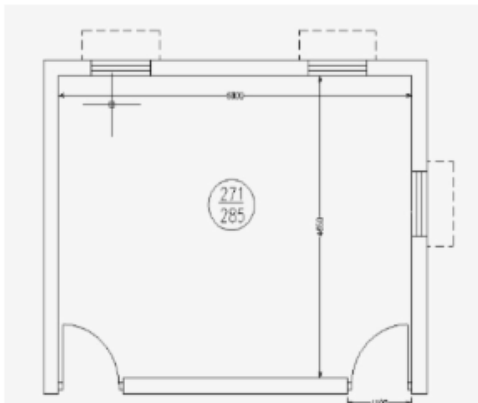

নির্বাচক নিবন্ধন আধিকারিকের স্বাক্ষর

Nazri Naksha

Google Map View

Polling Station Building Front View

Polling Station Front View

Cad View

Key MAP View

1 নাম : সেখ ফরিদ মহম্মদ মায়ের নাম: মনরা বিবি বাড়ির নং : n0069 বয়স : 43 লিঙ্গ : পুরুষ	KPY1561299 ফটো উপলব্ধ	2 নাম : হাবিবা বিবি স্বামীর নাম: দিল মহঃ সেখ বাড়ির নং : n0069 বয়স : 43 লিঙ্গ : মহিলা	KPY1560838 ফটো উপলব্ধ	3 নাম : রেজাউল সেখ পিতার নাম: জেলেমান সেখ বাড়ির নং : n0075 বয়স : 54 লিঙ্গ : পুরুষ	KPY1481753 ফটো উপলব্ধ
4 নাম : মতিউল ইসলাম পিতার নাম: সৈয়দ নজরুল ইসলাম বাড়ির নং : n0001 বয়স : 36 লিঙ্গ : পুরুষ	RJR1207315 ফটো উপলব্ধ	5 নাম : ফিরদৌষ ইসলাম পিতার নাম: নজরুল ইসলাম বাড়ির নং : n0001 বয়স : 30 লিঙ্গ : পুরুষ	RJR1902071 ফটো উপলব্ধ	6 নাম : সেখ মালেক পিতার নাম: সেখ তাজিম বাড়ির নং : n0007 বয়স : 70 লিঙ্গ : পুরুষ	RJR1473412 ফটো উপলব্ধ
7 নাম : নূরজাহান বিবি স্বামীর নাম: সেখ মালেক বাড়ির নং : n0007 বয়স : 61 লিঙ্গ : মহিলা	RJR1473552 ফটো উপলব্ধ	8 নাম : আলেমু বিবি স্বামীর নাম: ফাটক সেখ বাড়ির নং : n0010 বয়স : 66 লিঙ্গ : মহিলা	KPY2631810 ফটো উপলব্ধ	9 নাম : বজলে রহমান সেখ পিতার নাম: ফাটক সেখ বাড়ির নং : n0010 বয়স : 51 লিঙ্গ : পুরুষ	WB/42/288/462368 ফটো উপলব্ধ
10 নাম : নজরুল ইসলাম সেখ পিতার নাম: সেখ তমিজ উদ্দিন বাড়ির নং : n0010 বয়স : 44 লিঙ্গ : পুরুষ	KPY1529817 ফটো উপলব্ধ	11 নাম : আজমিরা বিবি স্বামীর নাম: বজলে রহমান বাড়ির নং : n0010 বয়স : 38 লিঙ্গ : মহিলা	KPY2534345 ফটো উপলব্ধ	12 নাম : জাহির হোসেন পিতার নাম: ইসমাইল সেখ বাড়ির নং : n0045 বয়স : 36 লিঙ্গ : পুরুষ	KPY2744894 ফটো উপলব্ধ
13 নাম : মজুদা বিবি স্বামীর নাম: রফিক সেখ বাড়ির নং : n0031 বয়স : 76 লিঙ্গ : মহিলা	KPY2631679 ফটো উপলব্ধ	14 নাম : হাজি শেখ ইলিয়াস হোসেন পিতার নাম: রুস্তম আলী বাড়ির নং : n0022 বয়স : 73 লিঙ্গ : পুরুষ	KPY2632347 ফটো উপলব্ধ	15 নাম : সেখ ইকবাল হোসেন পিতার নাম: সেখ ইলিয়াস হোসেন বাড়ির নং : n0022 বয়স : 51 লিঙ্গ : পুরুষ	KPY2632354 ফটো উপলব্ধ
16 নাম : নাজমা সুলতানা স্বামীর নাম: সেখ ইকবাল হোসেন বাড়ির নং : n0022 বয়স : 44 লিঙ্গ : মহিলা	KPY2744803 ফটো উপলব্ধ	17 নাম : মামুদহোসেন সেখ পিতার নাম: খেলাফত সেখ বাড়ির নং : n0023 বয়স : 58 লিঙ্গ : পুরুষ	KPY2632305 ফটো উপলব্ধ	18 নাম : সেখ মহিফুল পিতার নাম: সেখ মনিরুদ্দিন বাড়ির নং : n0031 বয়স : 28 লিঙ্গ : পুরুষ	RJR2104438 ফটো উপলব্ধ
19 নাম : রুতবা বিবি স্বামীর নাম: মতিউল ইসলাম বাড়ির নং : n0001 বয়স : 29 লিঙ্গ : মহিলা	RJR2124188 ফটো উপলব্ধ	20 নাম : সেখ আসরফ আলী পিতার নাম: সেখ হানিফ বাড়ির নং : n0062 বয়স : 47 লিঙ্গ : পুরুষ	RJR2124196 ফটো উপলব্ধ	21 নাম : সেখ সাদ্দাম হোসেন পিতার নাম: সেখ ইরফান বাড়ির নং : n0125 বয়স : 27 লিঙ্গ : পুরুষ	RJR2194488 ফটো উপলব্ধ
22 নাম : সেখ সফিউদ্দিন পিতার নাম: সেখ জরদিশ বাড়ির নং : n0032 বয়স : 28 লিঙ্গ : পুরুষ	RJR2124220 ফটো উপলব্ধ	23 নাম : মঞ্জিলা বিবি স্বামীর নাম: সৈয়দ নজরুল ইসলাম বাড়ির নং : n0001 বয়স : 43 লিঙ্গ : মহিলা	KPY2393809 ফটো উপলব্ধ	24 নাম : আব্দুল মহিবুল কাজী পিতার নাম: কাজী আলি হোসেন বাড়ির নং : n0164 বয়স : 38 লিঙ্গ : পুরুষ	RJR1472570 ফটো উপলব্ধ
25 নাম : সেখ সামিউল পিতার নাম: সেখ আসরফ বাড়ির নং : n0151 বয়স : 27 লিঙ্গ : পুরুষ	RJR2220622 ফটো উপলব্ধ	26 নাম : ফরজিনা বিবি স্বামীর নাম: সেখ আবুকালাম বাড়ির নং : n0066 বয়স : 36 লিঙ্গ : মহিলা	RJR1772375 ফটো উপলব্ধ	27 নাম : রোজি পারভিন পিতার নাম: সেখ বরজাহান বাড়ির নং : n0134 বয়স : 27 লিঙ্গ : মহিলা	RJR2194579 ফটো উপলব্ধ
28 নাম : নাজমা খাতুন পিতার নাম: সেখ মুস্তাক হোসেন বাড়ির নং : n0131 বয়স : 27 লিঙ্গ : মহিলা	RJR2194546 ফটো উপলব্ধ	29 নাম : শান্তী ধাত্রী পিতার নাম: শনৎ ধাত্রী বাড়ির নং : n0129 বয়স : 28 লিঙ্গ : মহিলা	RJR2194520 ফটো উপলব্ধ	30 নাম : রুকসার খাতুন পিতার নাম: সেখ কেরামত বাড়ির নং : n0128 বয়স : 27 লিঙ্গ : মহিলা	RJR2194512 ফটো উপলব্ধ