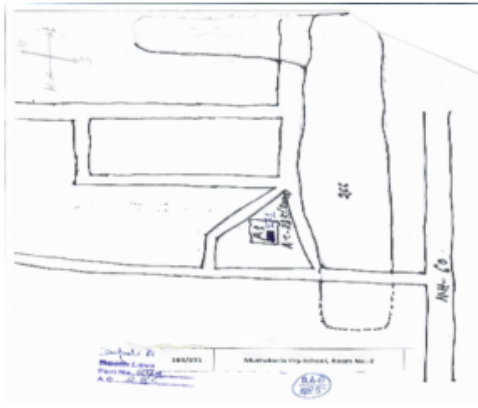

Nazri Naksha