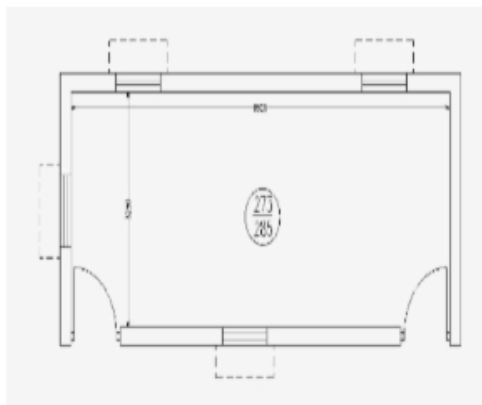

নির্বাচক নিবন্ধন আধিকারিকের স্বাক্ষর

Nazri Naksha

Google Map View

Polling Station Building Front View

Polling Station Front View

Cad View

Key MAP View

1	WB/42/288/468620	নাম : বনশ্রী মন্ডল স্বামীর নাম: অনিল মন্ডল বাড়ির নং : n0003 বয়স : 50 লিঙ্গ : মহিলা	ফটো উপলব্ধ	2	RJR2000230	নাম : বরুণ মন্ডল পিতার নাম: অনিল মন্ডল বাড়ির নং : n0003 বয়স : 29 লিঙ্গ : পুরুষ	ফটো উপলব্ধ	3	WB/42/288/468147	নাম : সুচিত্রা গড়াই স্বামীর নাম: শান্তিরাম গড়াই বাড়ির নং : n0128 বয়স : 54 লিঙ্গ : মহিলা	ফটো উপলব্ধ
4	KPY2685527	নাম : রবীন দাস পিতার নাম: মাঝি দাস বাড়ির নং : n0200 বয়স : 43 লিঙ্গ : পুরুষ	ফটো উপলব্ধ	5	RJR1773118	নাম : পীযুষ মুখার্জী পিতার নাম: শ্যামসুন্দর মুখার্জী বাড়ির নং : n0025 বয়স : 31 লিঙ্গ : পুরুষ	ফটো উপলব্ধ	6	RJR1093350	নাম : লাবনি দাস স্বামীর নাম: রবিন দাস বাড়ির নং : n0200 বয়স : 38 লিঙ্গ : মহিলা	ফটো উপলব্ধ
7	KPY2685360	নাম : বনমালী গরাই পিতার নাম: শান্তিরাম গড়াই বাড়ির নং : n0128 বয়স : 43 লিঙ্গ : পুরুষ	ফটো উপলব্ধ	8	RJR2429512	নাম : শান্তিরাম গড়াই পিতার নাম: পশুপতি গড়াই বাড়ির নং : n0128 বয়স : 69 লিঙ্গ : পুরুষ	ফটো উপলব্ধ	9	RJR2105294	নাম : কাবেরী গরাই গরাই(মন্ডল) স্বামীর নাম: বনমালী গরাই বাড়ির নং : n0128 বয়স : 28 লিঙ্গ : মহিলা	ফটো উপলব্ধ
10	RJR2429751	নাম : স্বপ্না মুখার্জী স্বামীর নাম: শ্যামসুন্দর মুখার্জী বাড়ির নং : n0025 বয়স : 63 লিঙ্গ : মহিলা	ফটো উপলব্ধ	11	RJR1207679	নাম : রমা মন্ডল স্বামীর নাম: তরুণ কুমার মন্ডল বাড়ির নং : n0025 বয়স : 42 লিঙ্গ : মহিলা	ফটো উপলব্ধ	12	XTG2349223	নাম : দীপিকা মিশ্র পিতার নাম: দিলীপ মিশ্র বাড়ির নং : তাপাসপুর বীরভূম বয়স : 30 লিঙ্গ : মহিলা	ফটো উপলব্ধ
13	RJR2334530	নাম : অর্পিতা রায় চৌধুরী স্বামীর নাম: পীযুষ মুখার্জী বাড়ির নং : এন0025 বয়স : 26 লিঙ্গ : মহিলা	ফটো উপলব্ধ	14	RJR2829802	নাম : অনিল মন্ডল পিতার নাম: সত্যনারায়ণ মন্ডল বাড়ির নং : n0003 বয়স : 62 লিঙ্গ : পুরুষ	ফটো উপলব্ধ	15	WB/42/288/468498	নাম : নন্দদুলাল অধিকারী পিতার নাম: রামপদ অধিকারী বাড়ির নং : N0107 বয়স : 72 লিঙ্গ : পুরুষ	ফটো উপলব্ধ
16	WB/42/288/468658	নাম : দয়াময়ী বাগদী স্বামীর নাম: মানিক বাগদী বাড়ির নং : n0107 বয়স : 53 লিঙ্গ : মহিলা	ফটো উপলব্ধ	17	RJR2912012	নাম : সরস্বতী অধিকারী স্বামীর নাম: নন্দদুলাল অধিকারী বাড়ির নং : তাপাসপুর দক্ষিণ বয়স : 68 লিঙ্গ : মহিলা	ফটো উপলব্ধ	18	WB/42/288/468717	নাম : মানিক বাগদী পিতার নাম: হারাধন বাগদী বাড়ির নং : n0107 বয়স : 56 লিঙ্গ : পুরুষ	ফটো উপলব্ধ
19	WB/42/288/468113	নাম : মদনমোহন কর্মকার পিতার নাম: মহাদেব কর্মকার বাড়ির নং : n0127 বয়স : 69 লিঙ্গ : পুরুষ	ফটো উপলব্ধ	20	WB/42/288/468135	নাম : মিনতী কর্মকার স্বামীর নাম: মদন কর্মকার বাড়ির নং : n0127 বয়স : 63 লিঙ্গ : মহিলা	ফটো উপলব্ধ	21	KPY2685626	নাম : পার্থ কর্মকার পিতার নাম: মদন মোহন কর্মকার বাড়ির নং : n0127 বয়স : 38 লিঙ্গ : পুরুষ	ফটো উপলব্ধ
22	RJR2245116	নাম : রিস্পা কর্মকার স্বামীর নাম: পার্থ কর্মকার বাড়ির নং : n0260 বয়স : 29 লিঙ্গ : মহিলা	ফটো উপলব্ধ	23	RJR1207802	নাম : উজ্জল গড়াই পিতার নাম: শিবরাম গড়াই বাড়ির নং : n0062 বয়স : 35 লিঙ্গ : পুরুষ	ফটো উপলব্ধ	24	KPY2690352	নাম : রিস্পা গড়াই স্বামীর নাম: বাসুদেব গড়াই বাড়ির নং : n0126 বয়স : 44 লিঙ্গ : মহিলা	ফটো উপলব্ধ
25	RJR2105237	নাম : পুলক গড়াই পিতার নাম: ভুবনেশ্বর গড়াই বাড়ির নং : n0077 বয়স : 28 লিঙ্গ : পুরুষ	ফটো উপলব্ধ	26	RJR2105302	নাম : টুঙ্গা গরাই স্বামীর নাম: লক্ষীকান্ত গরাই বাড়ির নং : n0171 বয়স : 31 লিঙ্গ : মহিলা	ফটো উপলব্ধ	27	RJR2105328	নাম : সমান্তি গড়াই স্বামীর নাম: উৎপল গড়াই বাড়ির নং : n0062 বয়স : 30 লিঙ্গ : মহিলা	ফটো উপলব্ধ
28	RJR2105476	নাম : প্রিয়া গড়াই স্বামীর নাম: বাপ্পা গড়াই বাড়ির নং : n0051 বয়স : 32 লিঙ্গ : মহিলা	ফটো উপলব্ধ	29	RJR2105484	নাম : বাপ্পা গরাই পিতার নাম: শ্রীদাম গরাই বাড়ির নং : n0051 বয়স : 42 লিঙ্গ : পুরুষ	ফটো উপলব্ধ	30	RJR2245074	নাম : অভিজিত গরাই পিতার নাম: হারাধন গরাই বাড়ির নং : n0053 বয়স : 26 লিঙ্গ : পুরুষ	ফটো উপলব্ধ