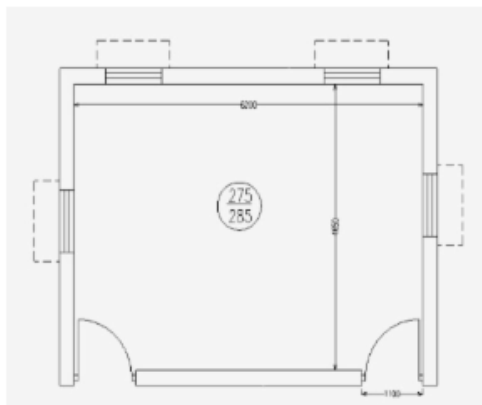

নির্বাচক নিবন্ধন আধিকারিকের স্বাক্ষর

Nazri Naksha

Google Map View

Polling Station Building Front View

Polling Station Front View

Cad View

Key MAP View

1	RJR1560580	ফটো উপলব্ধ	নাম : আজিজুল সেখ পিতার নাম: সামসুর সেখ বাড়ির নং : n0113 বয়স : 37 লিঙ্গ : পুরুষ
2	RJR1560515	ফটো উপলব্ধ	নাম : মারুফা বিবি স্বামীর নাম: সিরাজুল সেখ বাড়ির নং : n0113 বয়স : 45 লিঙ্গ : মহিলা
3	KPY2399384	ফটো উপলব্ধ	নাম : সিরাজুল সেখ পিতার নাম: সামসুর সেখ বাড়ির নং : n0113 বয়স : 37 লিঙ্গ : পুরুষ
4	RJR2879245	ফটো উপলব্ধ	নাম : সেখ আজরুল পিতার নাম: সেখ সিরাজুল বাড়ির নং : বিশালপুর বয়স : 20 লিঙ্গ : পুরুষ
5	WB/42/288/471290	ফটো উপলব্ধ	নাম : মতলুবা বিবি স্বামীর নাম: মহম্মদ হাসিম সেখ বাড়ির নং : n0143 বয়স : 63 লিঙ্গ : মহিলা
6	RJR1903731	ফটো উপলব্ধ	নাম : সেখ আতাউল পিতার নাম: সেখ সৈয়দুল বাড়ির নং : n0235 বয়স : 30 লিঙ্গ : পুরুষ
7	RJR2000677	ফটো উপলব্ধ	নাম : মুন্নি খাতুন স্বামীর নাম: সৈয়দ রেজাউল বাড়ির নং : n0010 বয়স : 33 লিঙ্গ : মহিলা
8	WB/42/288/471312	ফটো উপলব্ধ	নাম : নুরজাহান বিবি স্বামীর নাম: নুরমহম্মদ সেখ বাড়ির নং : n0042 বয়স : 55 লিঙ্গ : মহিলা
9	RJR1475334	ফটো উপলব্ধ	নাম : সেখ নূর ইসলাম মায়ের নাম: নুরজাহান বিবি বাড়ির নং : n0042 বয়স : 35 লিঙ্গ : পুরুষ
10	KPY2535425	ফটো উপলব্ধ	নাম : সেখ কালাম মিয়া মায়ের নাম: জাইমা বিবি বাড়ির নং : n0083 বয়স : 38 লিঙ্গ : পুরুষ
11	RJR1208263	ফটো উপলব্ধ	নাম : মেহেদি হোসেন মিয়া পিতার নাম: রহিম মিয়া বাড়ির নং : n0083 বয়স : 37 লিঙ্গ : পুরুষ
12	WB/42/288/471130	ফটো উপলব্ধ	নাম : জাইমা বিবি স্বামীর নাম: রহিম সেখ বাড়ির নং : n0083 বয়স : 39 লিঙ্গ : মহিলা
13	RJR2000792	ফটো উপলব্ধ	নাম : সালাহা বিবি স্বামীর নাম: আমিরুল সৈয়দ বাড়ির নং : n0074 বয়স : 36 লিঙ্গ : মহিলা
14	RJR1773506	ফটো উপলব্ধ	নাম : সেরিনা বিবি স্বামীর নাম: মনিরুল সেখ বাড়ির নং : n0074 বয়স : 33 লিঙ্গ : মহিলা
15	WB/42/288/471140	ফটো উপলব্ধ	নাম : হামিদা বিবি স্বামীর নাম: শুকুর সেখ বাড়ির নং : n0064 বয়স : 63 লিঙ্গ : মহিলা
16	KPY2685840	ফটো উপলব্ধ	নাম : আমিরুল সৈয়দ পিতার নাম: শুকুর সৈয়দ বাড়ির নং : n0064 বয়স : 38 লিঙ্গ : পুরুষ
17	RJR1773522	ফটো উপলব্ধ	নাম : সামিরুল সৈয়দ পিতার নাম: শুকুর সৈয়দ বাড়ির নং : n0064 বয়স : 31 লিঙ্গ : পুরুষ
18	WB/42/288/471146	ফটো উপলব্ধ	নাম : জরিনা বিবি স্বামীর নাম: রোমানিক সেখ বাড়ির নং : n0101 বয়স : 61 লিঙ্গ : মহিলা
19	RJR1903632	ফটো উপলব্ধ	নাম : আয়েসা খাতুন পিতার নাম: সৈয়দ নূর আলম বাড়ির নং : n0101 বয়স : 32 লিঙ্গ : মহিলা
20	RJR1903749	ফটো উপলব্ধ	নাম : সৈয়দ কাম্বন পিতার নাম: সৈয়দ লালমহম্মদ বাড়ির নং : n0102 বয়স : 33 লিঙ্গ : পুরুষ
21	RJR2234524	ফটো উপলব্ধ	নাম : সেখ মিনহাজুল পিতার নাম: সেখ জাকির বাড়ির নং : n0011 বয়স : 26 লিঙ্গ : পুরুষ
22	RJR2234581	ফটো উপলব্ধ	নাম : তুহিনা খাতুন পিতার নাম: সেখ হানাই বাড়ির নং : n0291 বয়স : 26 লিঙ্গ : মহিলা
23	RJR2234615	ফটো উপলব্ধ	নাম : রিস্পা বিবি স্বামীর নাম: গোলাম মোস্তফা শাহ বাড়ির নং : n0294 বয়স : 28 লিঙ্গ : মহিলা
24	RJR2234623	ফটো উপলব্ধ	নাম : সালিয়া বিবি স্বামীর নাম: সেখ জাকির বাড়ির নং : n0296 বয়স : 26 লিঙ্গ : মহিলা
25	RJR2234680	ফটো উপলব্ধ	নাম : ইয়াসমিনা বিবি স্বামীর নাম: সেখ আজিজুল বাড়ির নং : n0302 বয়স : 32 লিঙ্গ : মহিলা
26	RJR2234706	ফটো উপলব্ধ	নাম : উম্মে সালামা খাতুন পিতার নাম: আব্দুস সালাম মন্ডল বাড়ির নং : n0304 বয়স : 26 লিঙ্গ : মহিলা
27	RJR2234714	ফটো উপলব্ধ	নাম : পরিমা বিবি স্বামীর নাম: সেখ নূরইসলাম বাড়ির নং : n0305 বয়স : 32 লিঙ্গ : মহিলা
28	KPY2745511	ফটো উপলব্ধ	নাম : কিতাবুল সেখ পিতার নাম: জর্দিশ সেখ বাড়ির নং : n0087 বয়স : 36 লিঙ্গ : পুরুষ
29	RJR1773811	ফটো উপলব্ধ	নাম : রেজিনা বিবি স্বামীর নাম: কিতাবুল সেখ বাড়ির নং : n0087 বয়স : 32 লিঙ্গ : মহিলা
30	RJR1773852	ফটো উপলব্ধ	নাম : এনামুল সেখ পিতার নাম: জর্দিশ সেখ বাড়ির নং : n0087 বয়স : 31 লিঙ্গ : পুরুষ