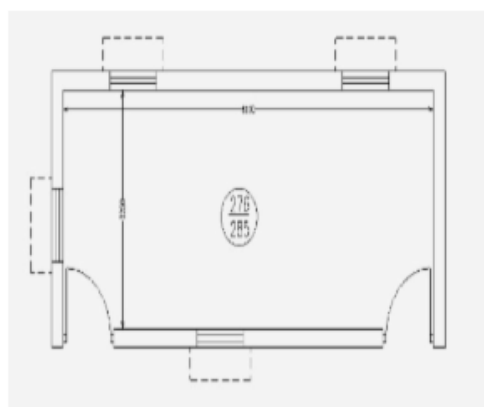

নির্বাচক নিবন্ধন আধিকারিকের স্বাক্ষর

Nazri Naksha

Google Map View

Polling Station Building Front View

Polling Station Front View

Cad View

Key MAP View

1	RJR2000941	ফটো উপলব্ধ	নাম : মেহেরুলিসা বিবি স্বামীর নাম: সৈয়দ আব্বাসউদ্দিন বাড়ির নং : n0068 বয়স : 34 লিঙ্গ : মহিলা	2	RJR1106947	ফটো উপলব্ধ	নাম : মনিরা বিবি স্বামীর নাম: সেখ জিয়ারুল বাড়ির নং : n0070 বয়স : 40 লিঙ্গ : মহিলা	3	KPY2410264	ফটো উপলব্ধ	নাম : গোলেনুর বিবি স্বামীর নাম: দীনউল চৌধুরী বাড়ির নং : n0072 বয়স : 43 লিঙ্গ : মহিলা
4	RJR2874931	ফটো উপলব্ধ	নাম : তোসরুল চৌধুরী পিতার নাম: দীনউল চৌধুরী বাড়ির নং : এন0072 বয়স : 20 লিঙ্গ : পুরুষ	5	WB/42/288/474043	ফটো উপলব্ধ	নাম : হাফিজা বিবি স্বামীর নাম: সেখ ইলিয়াশ বাড়ির নং : n0026 বয়স : 78 লিঙ্গ : মহিলা	6	RJR2000883	ফটো উপলব্ধ	নাম : সেখ মোজাফফর হোসেন পিতার নাম: সেখ মজিবুর বাড়ির নং : n0027 বয়স : 29 লিঙ্গ : পুরুষ
7	WB/42/288/474433	ফটো উপলব্ধ	নাম : অজিফা বিবি স্বামীর নাম: সেখ রোস্তাম বাড়ির নং : n0049 বয়স : 81 লিঙ্গ : মহিলা	8	WB/42/288/474536	ফটো উপলব্ধ	নাম : সায়েম সেখ পিতার নাম: রোস্তাম সেখ বাড়ির নং : n0049 বয়স : 57 লিঙ্গ : পুরুষ	9	WB/42/288/474467	ফটো উপলব্ধ	নাম : লালবাবু সেখ পিতার নাম: রোস্তাম সেখ বাড়ির নং : n0049 বয়স : 55 লিঙ্গ : পুরুষ
10	KPY2400059	ফটো উপলব্ধ	নাম : রাবিয়া বিবি স্বামীর নাম: নূরআলি বাড়ির নং : n0049 বয়স : 59 লিঙ্গ : মহিলা	11	WB/42/288/474140	ফটো উপলব্ধ	নাম : আঙ্গুরা বিবি স্বামীর নাম: সায়েম বাড়ির নং : n0049 বয়স : 52 লিঙ্গ : মহিলা	12	RJR1650605	ফটো উপলব্ধ	নাম : সেখ আজিম পিতার নাম: সেখ নূর আলি বাড়ির নং : n0049 বয়স : 35 লিঙ্গ : পুরুষ
13	RJR1774165	ফটো উপলব্ধ	নাম : রেহেনা বিবি স্বামীর নাম: সেখ আজিম বাড়ির নং : n0049 বয়স : 35 লিঙ্গ : মহিলা	14	RJR1774082	ফটো উপলব্ধ	নাম : সেখ আইনুল পিতার নাম: সেখ নূর আলি বাড়ির নং : n0049 বয়স : 31 লিঙ্গ : পুরুষ	15	RJR1475557	ফটো উপলব্ধ	নাম : সেখ নাজমুল পিতার নাম: সেখ সায়েম বাড়ির নং : n0049 বয়স : 35 লিঙ্গ : পুরুষ
16	RJR1774223	ফটো উপলব্ধ	নাম : রহিমা বিবি স্বামীর নাম: সেখ জসিম বাড়ির নং : n0049 বয়স : 31 লিঙ্গ : মহিলা	17	WB/42/288/474406	ফটো উপলব্ধ	নাম : কেরিমা বিবি স্বামীর নাম: সেখ আবুলখয়ের বাড়ির নং : n0050 বয়স : 58 লিঙ্গ : মহিলা	18	RJR1774017	ফটো উপলব্ধ	নাম : সেখ কুতুবউদ্দিন পিতার নাম: সেখ ইলিয়াস বাড়ির নং : n0050 বয়স : 32 লিঙ্গ : পুরুষ
19	RJR1904010	ফটো উপলব্ধ	নাম : সেখ ইয়ারুল পিতার নাম: সেখ ইউসুফ বাড়ির নং : n0051 বয়স : 33 লিঙ্গ : পুরুষ	20	WB/42/288/474595	ফটো উপলব্ধ	নাম : সেখ বসির পিতার নাম: সেখ সোরমান বাড়ির নং : n0053 বয়স : 59 লিঙ্গ : পুরুষ	21	RJR1475649	ফটো উপলব্ধ	নাম : সেখ জেলেমান পিতার নাম: সেখ বসির বাড়ির নং : n0053 বয়স : 41 লিঙ্গ : পুরুষ
22	RJR1475573	ফটো উপলব্ধ	নাম : মানোয়ারা বিবি স্বামীর নাম: সেখ জেলেমান বাড়ির নং : n0053 বয়স : 41 লিঙ্গ : মহিলা	23	RJR1475656	ফটো উপলব্ধ	নাম : সেখ সুলেমান পিতার নাম: সেখ বসির বাড়ির নং : n0053 বয়স : 38 লিঙ্গ : পুরুষ	24	RJR1475722	ফটো উপলব্ধ	নাম : শরিফা বিবি স্বামীর নাম: সেখ সুলেমান বাড়ির নং : n0053 বয়স : 36 লিঙ্গ : মহিলা
25	RJR2869196	ফটো উপলব্ধ	নাম : জুলেখা বিবি স্বামীর নাম: সেখ বসির বাড়ির নং : n0053 বয়স : 55 লিঙ্গ : মহিলা	26	RJR1560838	ফটো উপলব্ধ	নাম : হামিদা বিবি স্বামীর নাম: আমিরুল সেখ বাড়ির নং : n0021 বয়স : 33 লিঙ্গ : মহিলা	27	RJR1475698	ফটো উপলব্ধ	নাম : সেখ আমিরুল পিতার নাম: সেখ খালেক বাড়ির নং : n0021 বয়স : 41 লিঙ্গ : পুরুষ
28	RJR1475763	ফটো উপলব্ধ	নাম : আম্মানিশা বিবি স্বামীর নাম: সেখ বরহান বাড়ির নং : n0034 বয়স : 35 লিঙ্গ : মহিলা	29	RJR1650597	ফটো উপলব্ধ	নাম : সেখ রহমতুল্লা পিতার নাম: সেখ সায়েম বাড়ির নং : n0056 বয়স : 32 লিঙ্গ : পুরুষ	30	RJR1650555	ফটো উপলব্ধ	নাম : সেখ নূর ইসলাম পিতার নাম: সেখ ইউসুফ বাড়ির নং : n0039 বয়স : 33 লিঙ্গ : পুরুষ