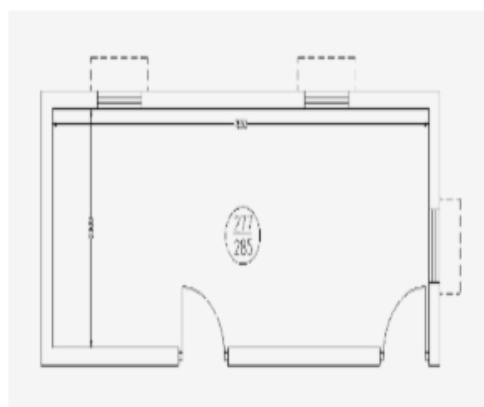

নির্বাচক নিবন্ধন আধিকারিকের স্বাক্ষর

Nazri Naksha

Google Map View

Polling Station Building Front View

Polling Station Front View

Cad View

Key MAP View

1 নাম : আঞ্জুবা বিবি স্বামীর নাম: সফেদালি সেখ বাড়ির নং : n0044 বয়স : 74 লিঙ্গ : মহিলা ফটো উপলব্ধ	WB/42/288/477482	2 নাম : ইব্রাহিম সেখ পিতার নাম: সফেদালি সেখ বাড়ির নং : n0044 বয়স : 56 লিঙ্গ : পুরুষ ফটো উপলব্ধ	WB/42/288/477683	3 নাম : আনসার সেখ পিতার নাম: সফেদালি সেখ বাড়ির নং : n0044 বয়স : 50 লিঙ্গ : পুরুষ ফটো উপলব্ধ	WB/42/288/477688
4 নাম : মনোরা বিবি স্বামীর নাম: ইব্রাহিম বাড়ির নং : n0044 বয়স : 49 লিঙ্গ : মহিলা ফটো উপলব্ধ	WB/42/288/477640	5 নাম : জাহানারা বিবি স্বামীর নাম: সেখ আনসার বাড়ির নং : n0044 বয়স : 41 লিঙ্গ : মহিলা ফটো উপলব্ধ	RJR1561166	6 নাম : সেখ নূর আলম পিতার নাম: সেখ ইব্রাহিম বাড়ির নং : n0044 বয়স : 31 লিঙ্গ : পুরুষ ফটো উপলব্ধ	RJR2001196
7 নাম : সেখ বসির আলোয়ান পিতার নাম: সেখ উদ্দিন বাড়ির নং : n0048 বয়স : 41 লিঙ্গ : পুরুষ ফটো উপলব্ধ	WB/42/288/495685	8 নাম : জাহানা বিবি স্বামীর নাম: জমিরুদ্দিন সেখ বাড়ির নং : n0022 বয়স : 33 লিঙ্গ : মহিলা ফটো উপলব্ধ	RJR1904846	9 নাম : মহঃ ইসমাইল পিতার নাম: আব্দুল কাদের আলি বাড়ির নং : n0027 বয়স : 37 লিঙ্গ : পুরুষ ফটো উপলব্ধ	KPY2745990
10 নাম : আয়রুল্লিশা বিবি স্বামীর নাম: সেখ সবুর বাড়ির নং : n0232 বয়স : 40 লিঙ্গ : মহিলা ফটো উপলব্ধ	RJR1208883	11 নাম : আলোয়া বিবি স্বামীর নাম: সেখ ইয়াসিন বাড়ির নং : n0236 বয়স : 59 লিঙ্গ : মহিলা ফটো উপলব্ধ	KPY0187930	12 নাম : সাজেদা বিবি স্বামীর নাম: সেখ গোলাম মর্তুজা বাড়ির নং : n0263 বয়স : 45 লিঙ্গ : মহিলা ফটো উপলব্ধ	KPY2059830
13 নাম : ওজিফা বিবি স্বামীর নাম: সেখ রফিক বাড়ির নং : n0265 বয়স : 57 লিঙ্গ : মহিলা ফটো উপলব্ধ	WB/42/288/510055	14 নাম : রুকা খাতুন স্বামীর নাম: সেখ কামাল হোসেন বাড়ির নং : n0001 বয়স : 34 লিঙ্গ : মহিলা ফটো উপলব্ধ	RJR1476472	15 নাম : রেজিনা বিবি স্বামীর নাম: সেখ সমিরউদ্দিন বাড়ির নং : n0001 বয়স : 40 লিঙ্গ : মহিলা ফটো উপলব্ধ	KPY2402295
16 নাম : লুৎফা বিবি স্বামীর নাম: সেখ আনোয়ার বাড়ির নং : n0001 বয়স : 40 লিঙ্গ : মহিলা ফটো উপলব্ধ	KPY2633626	17 নাম : শেখ আনোয়ার পিতার নাম: সেখ সামনুর পালায়ান বাড়ির নং : n0001 বয়স : 42 লিঙ্গ : পুরুষ ফটো উপলব্ধ	KPY2056778	18 নাম : সেখ কামালউদ্দিন পিতার নাম: সেখ সামনুর পালায়ান বাড়ির নং : n0001 বয়স : 40 লিঙ্গ : পুরুষ ফটো উপলব্ধ	KPY2401396
19 নাম : শেখ সমিরুদ্দিন পিতার নাম: সেখ শামনুর পালায়ান বাড়ির নং : n0001 বয়স : 50 লিঙ্গ : পুরুষ ফটো উপলব্ধ	RJR2984755	20 নাম : সেখ সাহাজান পিতার নাম: সেখ বায়েত বাড়ির নং : n0252 বয়স : 35 লিঙ্গ : পুরুষ ফটো উপলব্ধ	RJR1561083	21 নাম : সুলেখা বিবি স্বামীর নাম: সেখ শেরাফত বাড়ির নং : n0177 বয়স : 41 লিঙ্গ : মহিলা ফটো উপলব্ধ	RJR2001394
22 নাম : সেখ নাজমুল পিতার নাম: সেখ মাল্লান বাড়ির নং : n0177 বয়স : 29 লিঙ্গ : পুরুষ ফটো উপলব্ধ	RJR2001188	23 নাম : মজুরা বিবি স্বামীর নাম: আলাউদ্দিন বাড়ির নং : n0183 বয়স : 74 লিঙ্গ : মহিলা ফটো উপলব্ধ	RJR1904416	24 নাম : মানেজা বিবি স্বামীর নাম: আইলাল সা বাড়ির নং : n0183 বয়স : 57 লিঙ্গ : মহিলা ফটো উপলব্ধ	RJR1904432
25 নাম : জিয়াবুল সা পিতার নাম: আইলাল সা বাড়ির নং : n0183 বয়স : 32 লিঙ্গ : পুরুষ ফটো উপলব্ধ	RJR1904457	26 নাম : আসমিনা বিবি স্বামীর নাম: মহঃ আজহারউদ্দিন বাড়ির নং : n0183 বয়স : 34 লিঙ্গ : মহিলা ফটো উপলব্ধ	RJR1561059	27 নাম : মহঃ মিরাজউদ্দিন পিতার নাম: সেখ মনিরুদ্দিন বাড়ির নং : n0183 বয়স : 31 লিঙ্গ : পুরুষ ফটো উপলব্ধ	RJR1904366
28 নাম : আফরোজা বিবি স্বামীর নাম: সেখ ইসারউদ্দিন বাড়ির নং : n0185 বয়স : 41 লিঙ্গ : মহিলা ফটো উপলব্ধ	KPY2401289	29 নাম : ভানি ডোম স্বামীর নাম: দিলীপ ডোম বাড়ির নং : n0185 বয়স : 40 লিঙ্গ : মহিলা ফটো উপলব্ধ	KPY2401297	30 নাম : সেখ মণ্টু পিতার নাম: সেখ ইলিয়াস বাড়ির নং : n0190 বয়স : 34 লিঙ্গ : পুরুষ ফটো উপলব্ধ	RJR1650910