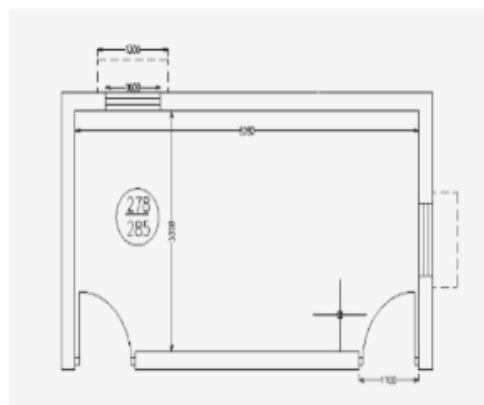

নির্বাচক নিবন্ধন আধিকারিকের স্বাক্ষর

Nazri Naksha

Google Map View

Polling Station Building Front View

Polling Station Front View

Cad View

Key MAP View

1 নাম : মঞ্জুর মিন্দা পিতার নাম : আলকাস মিন্দা বাড়ির নং : n0042 বয়স : 66 লিঙ্গ : পুরুষ	WB/42/288/480502	ফটো উপলব্ধ	2 নাম : ফজিলা বিবি স্বামীর নাম : মঞ্জুর মিন্দা বাড়ির নং : n0042 বয়স : 60 লিঙ্গ : মহিলা	WB/42/288/480453	ফটো উপলব্ধ	3 নাম : খুশিউদ্দিন মিন্দা পিতার নাম : মঞ্জুর মিন্দা বাড়ির নং : n0042 বয়স : 36 লিঙ্গ : পুরুষ	RJR1208958	ফটো উপলব্ধ
4 নাম : নসিবা বিবি স্বামীর নাম : জর্দিশ মিন্দা বাড়ির নং : n0042 বয়স : 51 লিঙ্গ : মহিলা	WB/42/288/480452	ফটো উপলব্ধ	5 নাম : সুরেয়া বিবি স্বামীর নাম : ওয়াজউদ্দিন মিন্দা বাড়ির নং : n0042 বয়স : 39 লিঙ্গ : মহিলা	RJR1775212	ফটো উপলব্ধ	6 নাম : সালেমা বিবি স্বামীর নাম : রফিক মোল্লা বাড়ির নং : n0031 বয়স : 75 লিঙ্গ : মহিলা	WB/42/288/480375	ফটো উপলব্ধ
7 নাম : ওয়ারিশ মোল্লা পিতার নাম : রফিক মোল্লা বাড়ির নং : n0031 বয়স : 51 লিঙ্গ : পুরুষ	WB/42/288/480215	ফটো উপলব্ধ	8 নাম : নাজিমউদ্দিন মোল্লা পিতার নাম : ওয়ারিশ মোল্লা বাড়ির নং : n0031 বয়স : 30 লিঙ্গ : পুরুষ	RJR1905173	ফটো উপলব্ধ	9 নাম : মর্জিনা বিবি স্বামীর নাম : মামুল সেখ বাড়ির নং : n0053 বয়স : 44 লিঙ্গ : মহিলা	RJR1477231	ফটো উপলব্ধ
10 নাম : মামুল সেখ পিতার নাম : সামু সেখ বাড়ির নং : n0053 বয়স : 48 লিঙ্গ : পুরুষ	WB/42/288/480594	ফটো উপলব্ধ	11 নাম : মহম্মদা বিবি স্বামীর নাম : সামু সেখ বাড়ির নং : n0053 বয়স : 61 লিঙ্গ : মহিলা	WB/42/288/480566	ফটো উপলব্ধ	12 নাম : সেখ কামাল পিতার নাম : সেখ মঞ্জুর বাড়ির নং : n0027 বয়স : 41 লিঙ্গ : পুরুষ	KPY2686772	ফটো উপলব্ধ
13 নাম : নইমা বিবি স্বামীর নাম : আবুশা বাড়ির নং : n0028 বয়স : 58 লিঙ্গ : মহিলা	WB/42/288/480156	ফটো উপলব্ধ	14 নাম : নমিতা বিবি স্বামীর নাম : সেখ সাইবুল বাড়ির নং : n0026 বয়স : 34 লিঙ্গ : মহিলা	RJR1775238	ফটো উপলব্ধ	15 নাম : জামিলা বিবি স্বামীর নাম : সেখ তাজবুল বাড়ির নং : n0058 বয়স : 36 লিঙ্গ : মহিলা	RJR1477322	ফটো উপলব্ধ
16 নাম : সেখ নাজিবুল পিতার নাম : সেখ তাজবুল বাড়ির নং : n0058 বয়স : 33 লিঙ্গ : পুরুষ	RJR1905082	ফটো উপলব্ধ	17 নাম : তহমিনা বিবি স্বামীর নাম : সেখ নাজিবুল বাড়ির নং : n0058 বয়স : 31 লিঙ্গ : মহিলা	RJR1905090	ফটো উপলব্ধ	18 নাম : সেখ বাচ্চু পিতার নাম : সেখ সাধুজামাল বাড়ির নং : n0058 বয়স : 31 লিঙ্গ : পুরুষ	RJR1905124	ফটো উপলব্ধ
19 নাম : আসমিনা বিবি স্বামীর নাম : তসলিম সেখ বাড়ির নং : n0109 বয়স : 34 লিঙ্গ : মহিলা	RJR1477132	ফটো উপলব্ধ	20 নাম : হাসিনা বিবি স্বামীর নাম : সেখ মিরাজ বাড়ির নং : n0110 বয়স : 31 লিঙ্গ : মহিলা	RJR1905140	ফটো উপলব্ধ	21 নাম : সৈয়দ মইনুদ্দিন পিতার নাম : সৈয়দ রেজা হোসেন বাড়ির নং : n0019 বয়স : 47 লিঙ্গ : পুরুষ	WB/42/288/480348	ফটো উপলব্ধ
22 নাম : একরাম খন্দেকার পিতার নাম : আব্দুল আলিম খন্দেকার বাড়ির নং : n0015 বয়স : 37 লিঙ্গ : পুরুষ	RJR1477082	ফটো উপলব্ধ	23 নাম : খন্দেকার আব্দুল সামাদ পিতার নাম : খন্দেকার আলেম বাড়ির নং : n0015 বয়স : 42 লিঙ্গ : পুরুষ	KPY2691251	ফটো উপলব্ধ	24 নাম : আয়েসা বিবি স্বামীর নাম : আলিম খন্দেকার বাড়ির নং : n0015 বয়স : 68 লিঙ্গ : মহিলা	WB/42/288/480062	ফটো উপলব্ধ
25 নাম : খন্দেকার কাঞ্চন পিতার নাম : খন্দেকার আব্দুল আলিম বাড়ির নং : n0012 বয়স : 29 লিঙ্গ : মহিলা	RJR2001568	ফটো উপলব্ধ	26 নাম : লুতফা বিবি স্বামীর নাম : খন্দেকার শীষ মহম্মদ বাড়ির নং : n0012 বয়স : 36 লিঙ্গ : মহিলা	RJR2001618	ফটো উপলব্ধ	27 নাম : রফিকা বিবি স্বামীর নাম : মহম্মদ মুসা খন্দেকার বাড়ির নং : n0012 বয়স : 38 লিঙ্গ : মহিলা	RJR1561679	ফটো উপলব্ধ
28 নাম : লায়লা বিবি স্বামীর নাম : আলিম খন্দেকার বাড়ির নং : n0012 বয়স : 72 লিঙ্গ : মহিলা	WB/42/288/480531	ফটো উপলব্ধ	29 নাম : সৈয়দ গোলাম কিবরিয়া পিতার নাম : সৈয়দ আনোয়ার আলম বাড়ির নং : n0004 বয়স : 31 লিঙ্গ : পুরুষ	RJR1775188	ফটো উপলব্ধ	30 নাম : ইনতাজুল মির্ধা পিতার নাম : গোলাম মোস্তাফা মির্ধা বাড়ির নং : n0044 বয়স : 33 লিঙ্গ : পুরুষ	RJR1561745	ফটো উপলব্ধ