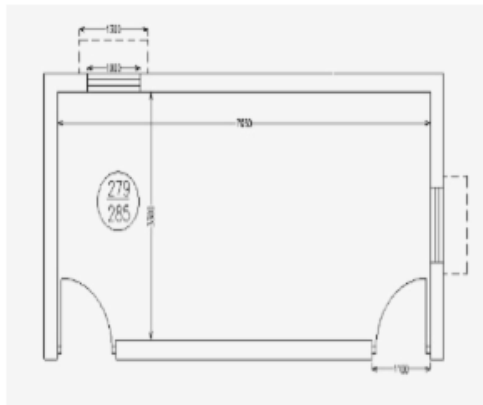

নির্বাচক নিবন্ধন আধিকারিকের স্বাক্ষর

Nazri Naksha

Google Map View

Polling Station Building Front View

Polling Station Front View

Cad View

Key MAP View

1	RJR2197952	নাম : হিলালুন্না বিবি স্বামীর নাম: আনোয়ার মোল্লা বাড়ির নং : n0184 বয়স : 29 লিঙ্গ : মহিলা	ফটো উপলব্ধ	2	RJR2197960	নাম : হালিমা বিবি স্বামীর নাম: সেখ সমির বাড়ির নং : n0185 বয়স : 28 লিঙ্গ : মহিলা	ফটো উপলব্ধ	3	WB/42/288/483637	নাম : সেখ মবিনুল হক পিতার নাম: আব্দুর রশিদ বাড়ির নং : n0072 বয়স : 45 লিঙ্গ : পুরুষ	ফটো উপলব্ধ
4	KPY2687341	নাম : সেখ আসাদুল পিতার নাম: সেখ সইদুল বাড়ির নং : n0109 বয়স : 37 লিঙ্গ : পুরুষ	ফটো উপলব্ধ	5	RJR2236040	নাম : মহঃ আসিফ জামান পিতার নাম: মহঃ আলিমুজ্জামান বাড়ির নং : n0120 বয়স : 26 লিঙ্গ : পুরুষ	ফটো উপলব্ধ	6	RJR2236057	নাম : সেখ জাহাঙ্গীর পিতার নাম: সেখ রবিউল হক বাড়ির নং : n0191 বয়স : 26 লিঙ্গ : পুরুষ	ফটো উপলব্ধ
7	RJR2236065	নাম : সাহিনুর হোসেন পিতার নাম: সিদ্দিক হোসেন বাড়ির নং : n0192 বয়স : 26 লিঙ্গ : পুরুষ	ফটো উপলব্ধ	8	RJR2236172	নাম : নারগিস বিবি স্বামীর নাম: সেখ সাইফুদ্দিন বাড়ির নং : n0203 বয়স : 26 লিঙ্গ : মহিলা	ফটো উপলব্ধ	9	RJR2236180	নাম : নাইস মন্ডল পিতার নাম: মহঃ ইউনুস বাড়ির নং : n0204 বয়স : 26 লিঙ্গ : মহিলা	ফটো উপলব্ধ
10	RJR2236198	নাম : পারভিন সুলতানা পিতার নাম: রেজওয়ানুল হক বাড়ির নং : n0205 বয়স : 28 লিঙ্গ : মহিলা	ফটো উপলব্ধ	11	WB/42/288/483629	নাম : জুলেখা বেগম স্বামীর নাম: মহঃ আলিমুজ্জামান বাড়ির নং : n0120 বয়স : 56 লিঙ্গ : মহিলা	ফটো উপলব্ধ	12	WB/42/288/483006	নাম : মহঃ আলিমুজ্জামান পিতার নাম: গোলাম বতুল বাড়ির নং : n0120 বয়স : 59 লিঙ্গ : পুরুষ	ফটো উপলব্ধ
13	RJR2236107	নাম : ইয়াসমিনা খাতুন স্বামীর নাম: সেখ আব্দুল অদুদ বাড়ির নং : n0196 বয়স : 29 লিঙ্গ : মহিলা	ফটো উপলব্ধ	14	RJR2236115	নাম : সেখ সরিফুদ্দিন পিতার নাম: সেখ শের আলি বাড়ির নং : n0197 বয়স : 26 লিঙ্গ : পুরুষ	ফটো উপলব্ধ	15	RJR2236123	নাম : রহিমা বিবি স্বামীর নাম: সেখ লিয়াকত আলী বাড়ির নং : n0198 বয়স : 26 লিঙ্গ : মহিলা	ফটো উপলব্ধ
16	WB/42/288/483225	নাম : সৈয়েবা বিবি স্বামীর নাম: সেখ শের আলি বাড়ির নং : n0125 বয়স : 50 লিঙ্গ : মহিলা	ফটো উপলব্ধ	17	RJR2197820	নাম : আকলিমা বিবি স্বামীর নাম: মহঃ ইসরাক আলি বাড়ির নং : n0171 বয়স : 32 লিঙ্গ : মহিলা	ফটো উপলব্ধ	18	KPY2686996	নাম : সেখ ডালিম পিতার নাম: সেখ ফরকান বাড়ির নং : n0148 বয়স : 38 লিঙ্গ : পুরুষ	ফটো উপলব্ধ
19	RJR2001956	নাম : সানুরা বিবি স্বামীর নাম: সেখ ডালিম বাড়ির নং : n0148 বয়স : 29 লিঙ্গ : মহিলা	ফটো উপলব্ধ	20	KPY2634228	নাম : সাফিয়া বিবি স্বামীর নাম: আবুলহোসেন সেখ বাড়ির নং : n0133 বয়স : 75 লিঙ্গ : মহিলা	ফটো উপলব্ধ	21	WB/42/288/483100	নাম : আলেয়া বিবি স্বামীর নাম: সেখ আনসারুল হক বাড়ির নং : n0027 বয়স : 68 লিঙ্গ : মহিলা	ফটো উপলব্ধ
22	RJR1775766	নাম : সেখ জাহিদুল ইসলাম পিতার নাম: সেখ নাজরুল ইসলাম বাড়ির নং : n0027 বয়স : 31 লিঙ্গ : পুরুষ	ফটো উপলব্ধ	23	RJR2107886	নাম : গনপতি বাউরী পিতার নাম: বিমান বাউরী বাড়ির নং : n0030 বয়স : 30 লিঙ্গ : পুরুষ	ফটো উপলব্ধ	24	RJR2108033	নাম : তাপস বাউরী মায়ের নাম: মরুবালা বাউরী বাড়ির নং : n0013 বয়স : 29 লিঙ্গ : পুরুষ	ফটো উপলব্ধ
25	RJR2108066	নাম : আশিশ বাউরী পিতার নাম: মতিলাল বাউরী বাড়ির নং : n0008 বয়স : 29 লিঙ্গ : পুরুষ	ফটো উপলব্ধ	26	RJR2108090	নাম : টুম্পা বাউরী স্বামীর নাম: অমত বাউরী বাড়ির নং : n0009 বয়স : 33 লিঙ্গ : মহিলা	ফটো উপলব্ধ	27	RJR2107837	নাম : মহঃ নিজামুল হক পিতার নাম: মহঃ সফিউল হক বাড়ির নং : n0003 বয়স : 30 লিঙ্গ : পুরুষ	ফটো উপলব্ধ
28	RJR2108132	নাম : মঙ্গলা বাউরী স্বামীর নাম: তাপস বাউরী বাড়ির নং : n0013 বয়স : 30 লিঙ্গ : মহিলা	ফটো উপলব্ধ	29	RJR2108140	নাম : সেলিনা বিবি স্বামীর নাম: মবিনুল হক বাড়ির নং : n0113 বয়স : 38 লিঙ্গ : মহিলা	ফটো উপলব্ধ	30	RJR2001733	নাম : মহঃ হিফজুর রেজা পিতার নাম: মহঃ আলিমুজ্জামান বাড়ির নং : n0120 বয়স : 29 লিঙ্গ : পুরুষ	ফটো উপলব্ধ