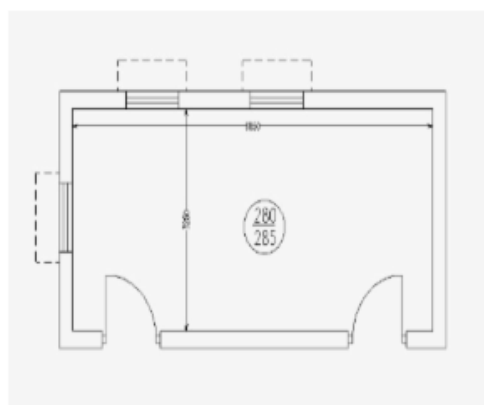

নির্বাচক নিবন্ধন আধিকারিকের স্বাক্ষর

Nazri Naksha

Google Map View

Polling Station Building Front View

Polling Station Front View

Cad View

Key MAP View

বিধানসভা নির্বাচনকেন্দ্রের নং, নাম : 285-সিউডু
ভাগ নং, নাম : 1-গ্রাম-ভগবতীপুর